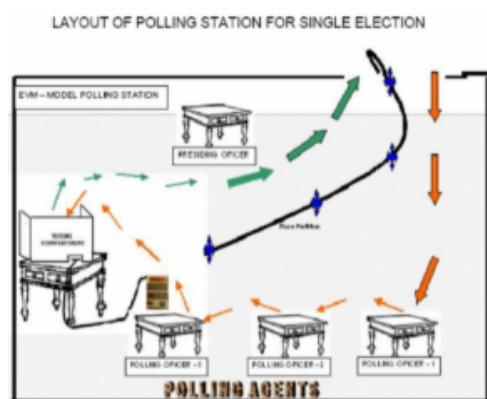

নির্বাচক নিবন্ধন আধিকারিকের স্বাক্ষর

Nazri Naksha

Google Map View

Polling Station Building Front View

Polling Station Front View

Cad View

Key MAP View

1 নাম : শিব দেবী স্বামীর নাম: ঘুরতন যাদব বাড়ির নং : এন0000 বয়স : 52 লিঙ্গ : মহিলা	XXR2621316 ফটো উপলব্ধ	Q 2 নাম : করণ গুপ্তা মায়ের নাম: সুনীতা দেবী গুপ্তা বাড়ির নং : এন0000 বয়স : 25 লিঙ্গ : পুরুষ	XXR2620961 ফটো উপলব্ধ	Q 3 নাম : রেণু শাহ স্বামীর নাম: মনোজ কুমার শাহ বাড়ির নং : এন0000 বয়স : 35 লিঙ্গ : মহিলা	XXR2621332 ফটো উপলব্ধ
4 নাম : সরস্বতী নসকর স্বামীর নাম: মধুসূদন নসকর বাড়ির নং : এন0000 বয়স : 43 লিঙ্গ : মহিলা	XXR2620839 ফটো উপলব্ধ	5 নাম : মনোজ কুমার সাহ পিতার নাম: রাম আশীষ সাহ বাড়ির নং : এন0000 বয়স : 26 লিঙ্গ : পুরুষ	XXR2621001 ফটো উপলব্ধ	6 নাম : ঘুরান যাদব অন্যান্য: সরযুগ যাদব বাড়ির নং : এন0000 বয়স : 48 লিঙ্গ : পুরুষ	XXR2621027 ফটো উপলব্ধ
7 নাম : লাবণী মন্ডল মায়ের নাম: কবিকা মন্ডল বাড়ির নং : এন0000 বয়স : 25 লিঙ্গ : মহিলা	XXR2620912 ফটো উপলব্ধ	8 নাম : দীপিকা শাহ পিতার নাম: দীননাথ শাহ বাড়ির নং : সি/ও, নন্দন কুমার পোন্দার, এফ3- বয়স : 36 লিঙ্গ : মহিলা	ZJJ1363357 ফটো উপলব্ধ	9 নাম : সায়ন নস্কর পিতার নাম: সুশীল নস্কর বাড়ির নং : N000 বয়স : 25 লিঙ্গ : পুরুষ	XXR2482206 ফটো উপলব্ধ
10 নাম : সৌমী সাধুর্থা পিতার নাম: কার্তিক চন্দ্র সাধুর্থা বাড়ির নং : N000 বয়স : 26 লিঙ্গ : মহিলা	XXR2482180 ফটো উপলব্ধ	11 নাম : স্বপ্না (ভৌমিক)নস্কর স্বামীর নাম: নবীন নস্কর বাড়ির নং : n0132 বয়স : 56 লিঙ্গ : মহিলা	DSW0802017 ফটো উপলব্ধ	12 নাম : গদাধর অধিকারী পিতার নাম: পতিতপাবন অধিকারী বাড়ির নং : n0025 বয়স : 69 লিঙ্গ : পুরুষ	WB/17/115/513028 ফটো উপলব্ধ
13 নাম : মিনতী অধিকারী স্বামীর নাম: গদাধর অধিকারী বাড়ির নং : n0025 বয়স : 61 লিঙ্গ : মহিলা	WB/17/115/513084 ফটো উপলব্ধ	14 নাম : জয়দেব অধিকারী পিতার নাম: গদাধর অধিকারী বাড়ির নং : n0025 বয়স : 54 লিঙ্গ : পুরুষ	DSW1403773 ফটো উপলব্ধ	15 নাম : গৌর অধিকারী পিতার নাম: গদাধর অধিকারী বাড়ির নং : n0025 বয়স : 43 লিঙ্গ : পুরুষ	DSW2585560 ফটো উপলব্ধ
16 নাম : বাসুদেব অধিকারী পিতার নাম: গদাধর অধিকারী বাড়ির নং : n0025 বয়স : 41 লিঙ্গ : পুরুষ	XXR1225812 ফটো উপলব্ধ	17 নাম : মামনি অধিকারী স্বামীর নাম: গৌর অধিকারী বাড়ির নং : n0025 বয়স : 37 লিঙ্গ : মহিলা	XXR1225747 ফটো উপলব্ধ	18 নাম : রিয়া নস্কর পিতার নাম: বৃন্দাবন নস্কর বাড়ির নং : এন0025 বয়স : 27 লিঙ্গ : মহিলা	XXR2121598 ফটো উপলব্ধ
19 নাম : ধনেশ কুমার উপাধ্যায় পিতার নাম: মহানন্দ উপাধ্যায় বাড়ির নং : n0071 বয়স : 37 লিঙ্গ : পুরুষ	DSW3011772 ফটো উপলব্ধ	20 নাম : মীনা দেবী উপাধ্যায় স্বামীর নাম: মহানন্দ উপাধ্যায় বাড়ির নং : n0071 বয়স : 59 লিঙ্গ : মহিলা	WB/17/115/513040 ফটো উপলব্ধ	21 নাম : মহানন্দ উপাধ্যায় পিতার নাম: আদিত্য উপাধ্যায় বাড়ির নং : n0071 বয়স : 69 লিঙ্গ : পুরুষ	WB/17/115/513058 ফটো উপলব্ধ
Q 22 নাম : অর্জুন কুমার অন্যান্য: সুনীতা দেবী গুপ্তা বাড়ির নং : এন0000 বয়স : 52 লিঙ্গ : পুরুষ	XXR2708394 ফটো উপলব্ধ	Q 23 নাম : রিনা কুমারী মায়ের নাম: সুনীতা দেবী গুপ্তা বাড়ির নং : এন0000 বয়স : 30 লিঙ্গ : মহিলা	XXR2709020 ফটো উপলব্ধ	Q 24 নাম : নেহা কুমারী মায়ের নাম: সুনীতা দেবী গুপ্তা বাড়ির নং : এন0000 বয়স : 22 লিঙ্গ : মহিলা	XXR2710325 ফটো উপলব্ধ
25 নাম : পুনম কুমারী শাহ মায়ের নাম: উমেদেবী শাহ বাড়ির নং : পুরতন দকঘর মংদীরপূর বয়স : 35 লিঙ্গ : মহিলা	ZYR2804359 ফটো উপলব্ধ	Q 26 নাম : সুনীতা দেবী গুপ্তা স্বামীর নাম: অর্জুন কুমার গুপ্তা বাড়ির নং : এন0000 বয়স : 52 লিঙ্গ : মহিলা	XXR1208230 ফটো উপলব্ধ	Q 27 নাম : লক্ষ্মী গুপ্তা মায়ের নাম: সুনীতা দেবী গুপ্তা বাড়ির নং : এন0000 বয়স : 26 লিঙ্গ : মহিলা	XXR2708519 ফটো উপলব্ধ
28 নাম : অর্পণ ঘোষ পিতার নাম: অতনু কুমার ঘোষ বাড়ির নং : এন0000 বয়স : 26 লিঙ্গ : পুরুষ	XXR2619500 ফটো উপলব্ধ	29 নাম : অভিলাষ ঘোষ পিতার নাম: নির্মল কুমার ঘোষ বাড়ির নং : 001 বয়স : 22 লিঙ্গ : পুরুষ	XXR2647675 ফটো উপলব্ধ	30 নাম : চৈতালী ঘোষ স্বামীর নাম: অতনু ঘোষ বাড়ির নং : n0016 বয়স : 46 লিঙ্গ : মহিলা	DSW1377555 ফটো উপলব্ধ