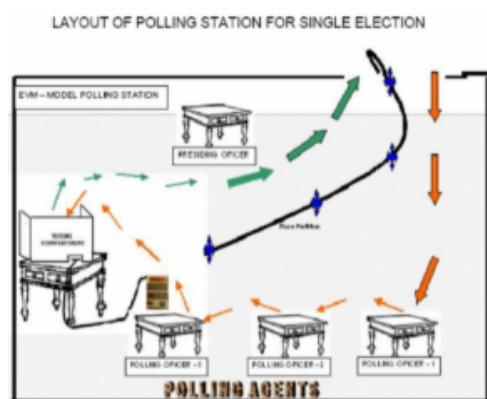

নির্বাচক নিবন্ধন আধিকারিকের স্বাক্ষর

Nazri Naksha

Google Map View

Polling Station Building Front View

Polling Station Front View

Cad View

Key MAP View

1 নাম : পাবেল ব্যানার্জী ভূঁই স্বামীর নাম: সুবির ব্যানার্জী বাড়ির নং : এন0108 বয়স : 37 লিঙ্গ : মহিলা	XXR2267847 ফটো উপলব্ধ	2 নাম : সৌমদীপ মাইতী পিতার নাম: শঙ্কর মাইতী বাড়ির নং : এন00101 বয়স : 25 লিঙ্গ : পুরুষ	XXR2270460 ফটো উপলব্ধ	3 নাম : সন্দীপ পাসী পিতার নাম: বাবুলাল পাসী বাড়ির নং : এন000 বয়স : 25 লিঙ্গ : পুরুষ	XXR2270486 ফটো উপলব্ধ
4 নাম : প্রিয়াঙ্কা যাদব পিতার নাম: ইন্দ্রজিৎ যাদব বাড়ির নং : N00 বয়স : 27 লিঙ্গ : মহিলা	XXR2330058 ফটো উপলব্ধ	5 নাম : কাকুলি সিং স্বামীর নাম: রঘুবীর সিং বাড়ির নং : N00 বয়স : 40 লিঙ্গ : মহিলা	XXR2330066 ফটো উপলব্ধ	6 নাম : অনিমা নকর স্বামীর নাম: লক্ষ্মী নকর বাড়ির নং : N00 বয়স : 50 লিঙ্গ : মহিলা	XXR2330074 ফটো উপলব্ধ
7 নাম : সৌরভ নসকর পিতার নাম: ভোলা নসকর বাড়ির নং : N00 বয়স : 24 লিঙ্গ : পুরুষ	XXR2330264 ফটো উপলব্ধ	8 নাম : প্রিয়া যাদব পিতার নাম: ইন্দ্রজিৎ যাদাব বাড়ির নং : N00 বয়স : 24 লিঙ্গ : মহিলা	XXR2330348 ফটো উপলব্ধ	9 নাম : লক্ষ্মী নকর মন্ডল স্বামীর নাম: নিশিত কুমার নকর বাড়ির নং : - বয়স : 42 লিঙ্গ : মহিলা	DSW2633402 ফটো উপলব্ধ
10 নাম : মিঠু কার্কি স্বামীর নাম: বিনোদ কুমার খার্কি বাড়ির নং : এন00 বয়স : 49 লিঙ্গ : মহিলা	WB/17/115/516049 ফটো উপলব্ধ	11 নাম : মৌ ভাস্কী স্বামীর নাম: অঞ্জন ভাস্কী বাড়ির নং : এন00 বয়স : 40 লিঙ্গ : মহিলা	DSW2721231 ফটো উপলব্ধ	12 নাম : মহঃ তৌসিক পিতার নাম: মোহাম্মদ সোয়েব বাড়ির নং : এন00 বয়স : 36 লিঙ্গ : পুরুষ	XXR1180355 ফটো উপলব্ধ
13 নাম : প্রীত সিংহ মায়ের নাম: কাকুলি সিং বাড়ির নং : এন00 বয়স : 22 লিঙ্গ : পুরুষ	XXR2748804 ফটো উপলব্ধ	14 নাম : সোমা (বাছাড়)দলুই স্বামীর নাম: কার্তিক দলুই বাড়ির নং : N00 বয়স : 42 লিঙ্গ : মহিলা	DSW3011574 ফটো উপলব্ধ	15 নাম : ইন্দুভূষণ কুন্ডু পিতার নাম: ইন্দ্রনাথ কুন্ডু বাড়ির নং : n0167 বয়স : 34 লিঙ্গ : পুরুষ	XXR1226182 ফটো উপলব্ধ
16 নাম : সুজিপ্রী সরদার পিতার নাম: শ্যামল সরদার বাড়ির নং : n0167 বয়স : 36 লিঙ্গ : মহিলা	XXR1226083 ফটো উপলব্ধ	17 নাম : প্রার্থনা কুন্ডু স্বামীর নাম: ইন্দ্রনাথ কুন্ডু বাড়ির নং : n0167 বয়স : 49 লিঙ্গ : মহিলা	XXR2299972 ফটো উপলব্ধ	18 নাম : মনীষা কুন্ডু পিতার নাম: ইন্দ্রনাথ কুন্ডু বাড়ির নং : n0167 বয়স : 28 লিঙ্গ : মহিলা	XXR2169043 ফটো উপলব্ধ
19 নাম : নীলাঞ্জন কুন্ডগ্রামী পিতার নাম: বিমল কুন্ডগ্রামী বাড়ির নং : n0105 বয়স : 42 লিঙ্গ : পুরুষ	DSW2197051 ফটো উপলব্ধ	20 নাম : নাজবুল হোসেন মীর পিতার নাম: আবুল বাসার মীর বাড়ির নং : এন/এ বয়স : 26 লিঙ্গ : পুরুষ	XXR2748663 ফটো উপলব্ধ	21 নাম : দেবাজ্ঞন কুন্ডগ্রামী পিতার নাম: বিনয় কুন্ডগ্রামী বাড়ির নং : n0105 বয়স : 35 লিঙ্গ : পুরুষ	XXR1226240 ফটো উপলব্ধ
22 নাম : লিপিকা কুন্ডগ্রামী স্বামীর নাম: বিনয় কুন্ডগ্রামী বাড়ির নং : n0105 বয়স : 61 লিঙ্গ : মহিলা	WB/17/115/516531 ফটো উপলব্ধ	23 নাম : বিনয় কুন্ডগ্রামী পিতার নাম: বীরেশ্বর কুন্ডগ্রামী বাড়ির নং : n0105 বয়স : 69 লিঙ্গ : পুরুষ	WB/17/115/516532 ফটো উপলব্ধ	24 নাম : দীপ্তি কুন্ডগ্রামী স্বামীর নাম: বিমল কুন্ডগ্রামী বাড়ির নং : n0105 বয়স : 69 লিঙ্গ : মহিলা	DSW0932293 ফটো উপলব্ধ
25 নাম : বিমল কুন্ডগ্রামী পিতার নাম: বীরেশ্বর কুন্ডগ্রামী বাড়ির নং : n0105 বয়স : 73 লিঙ্গ : পুরুষ	DSW0932285 ফটো উপলব্ধ	26 নাম : বাসন্তীদেবী কুন্ডগ্রামী স্বামীর নাম: হরিপদ কুন্ডগ্রামী বাড়ির নং : n0105 বয়স : 91 লিঙ্গ : মহিলা	XXR2288553 ফটো উপলব্ধ	27 নাম : রোহন কুমার বা পিতার নাম: দিলীপ কুমার বা বাড়ির নং : ডী5-18/2/নূ বয়স : 23 লিঙ্গ : পুরুষ	XXR2651834 ফটো উপলব্ধ
28 নাম : দুলাল কর পিতার নাম: মশুথ কর বাড়ির নং : n0190 বয়স : 54 লিঙ্গ : পুরুষ	XXR1532597 ফটো উপলব্ধ	29 নাম : অর্চনা কর্মকার স্বামীর নাম: গনেশ চন্দ্র কর্মকার বাড়ির নং : n0025 বয়স : 61 লিঙ্গ : মহিলা	DSW0932004 ফটো উপলব্ধ	Q নাম : টুম্পা কর্মকার স্বামীর নাম: গোপাল কর্মকার বাড়ির নং : বয়স : 42 লিঙ্গ : মহিলা	XXR1226372 ফটো উপলব্ধ