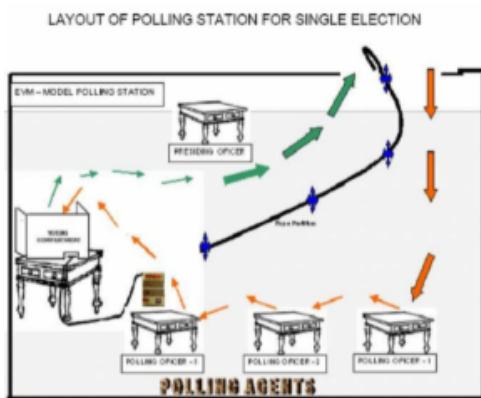

নির্বাচক নিবন্ধন আধিকারিকের স্বাক্ষর

Nazri Naksha

Google Map View

Polling Station Building Front View

Polling Station Front View

Cad View

Key MAP View

1 নাম : ইজাজউদ্দিন বেগ পিতার নাম: তাইজার হোসেন বেগ বাড়ির নং : n0096 বয়স : 26 লিঙ্গ : পুরুষ	XXR2149656 ফটো উপলব্ধ	2 নাম : মেহেরাজ মোল্লা পিতার নাম: মোতালেব মোল্লা বাড়ির নং : n0062 বয়স : 31 লিঙ্গ : পুরুষ	XXR2149649 ফটো উপলব্ধ	3 নাম : ফেরদৌস মোল্লা পিতার নাম: মোতালেব মোল্লা বাড়ির নং : n0062 বয়স : 31 লিঙ্গ : পুরুষ	XXR2149631 ফটো উপলব্ধ
4 নাম : তসলিমা বিবি পিতার নাম: সামসেল বাড়ির নং : n0055 বয়স : 96 লিঙ্গ : মহিলা	WB/17/115/549247 ফটো উপলব্ধ	5 নাম : তাহমিনা বেগম স্বামীর নাম: হাসান সাবরী বেগ বাড়ির নং : n0054 বয়স : 38 লিঙ্গ : মহিলা	DSW3015286 ফটো উপলব্ধ	6 নাম : আনিস সাবরি বেগ পিতার নাম: সিরাজুল হুদা বেগ বাড়ির নং : n0054 বয়স : 40 লিঙ্গ : পুরুষ	DSW3015278 ফটো উপলব্ধ
7 নাম : তারিফ সাবরি বেগ পিতার নাম: সিরাজুল হুদা বেগ বাড়ির নং : n0054 বয়স : 41 লিঙ্গ : পুরুষ	DSW3015260 ফটো উপলব্ধ	8 নাম : সেখ ইরসাদ আহমেদ পিতার নাম: সেখ মুমতাজ আহমেদ বাড়ির নং : n0179 বয়স : 43 লিঙ্গ : পুরুষ	XXR1227933 ফটো উপলব্ধ	9 নাম : মেহেরাজ হোসেন বেগ পিতার নাম: মোকারাম হোসেন বেগ বাড়ির নং : এন01২৯ বয়স : 37 লিঙ্গ : পুরুষ	XXR1227404 ফটো উপলব্ধ
10 নাম : সাওফা মুরতাজিম পিতার নাম: মুমতাজ আহমেদ বাড়ির নং : n0178 বয়স : 35 লিঙ্গ : মহিলা	XXR1227883 ফটো উপলব্ধ	11 নাম : তেহরীর বেনাজির পিতার নাম: মুমতাজ আহমেদ বাড়ির নং : n0177 বয়স : 35 লিঙ্গ : মহিলা	XXR1227891 ফটো উপলব্ধ	12 নাম : তাজামুল হোসেন বেগ পিতার নাম: সামসেলহুদা বেগ বাড়ির নং : n0055 বয়স : 50 লিঙ্গ : পুরুষ	WB/17/115/549065 ফটো উপলব্ধ
13 নাম : কোবেরা খাতুন পিতার নাম: নুরুল কবির মুফতি বাড়ির নং : n0064 বয়স : 44 লিঙ্গ : মহিলা	DSW2723930 ফটো উপলব্ধ	14 নাম : সাকিলা বিবি পিতার নাম: মোহিনীউদ্দিন বাড়ির নং : n0171 বয়স : 61 লিঙ্গ : মহিলা	WB/17/115/330086 ফটো উপলব্ধ	15 নাম : নুর জাহান মোল্লা স্বামীর নাম: আজিজুল মোল্লা বাড়ির নং : n0104 বয়স : 39 লিঙ্গ : মহিলা	XXR1403591 ফটো উপলব্ধ
16 নাম : সাহিন্তা বিবি স্বামীর নাম: আয়ুব আলি বেগ বাড়ির নং : n0103 বয়স : 40 লিঙ্গ : মহিলা	XXR1228204 ফটো উপলব্ধ	17 নাম : আমিরুদ্দিন মগুন মায়ের নাম: জরিনা বিবি বাড়ির নং : n0109 বয়স : 39 লিঙ্গ : পুরুষ	XXR1228261 ফটো উপলব্ধ	18 নাম : হাসান আলি বেগ পিতার নাম: মাল্লান আলি বেগ বাড়ির নং : n0044 বয়স : 34 লিঙ্গ : পুরুষ	XXR1533546 ফটো উপলব্ধ
19 নাম : সেলিমা বিবি স্বামীর নাম: মাল্লান বাড়ির নং : n0044 বয়স : 59 লিঙ্গ : মহিলা	WB/17/115/549245 ফটো উপলব্ধ	20 নাম : মাল্লান বেগ পিতার নাম: জুলফিকার বেগ বাড়ির নং : n0044 বয়স : 66 লিঙ্গ : পুরুষ	WB/17/115/549062 ফটো উপলব্ধ	21 নাম : সিরাতন বিবি স্বামীর নাম: জুলফিকার বাড়ির নং : n0044 বয়স : 91 লিঙ্গ : মহিলা	WB/17/115/549070 ফটো উপলব্ধ
22 নাম : মহঃ ইফরোজ বেগ মায়ের নাম: মনিরুল হুদা বেগ বাড়ির নং : n0042 বয়স : 38 লিঙ্গ : পুরুষ	DSW2723971 ফটো উপলব্ধ	23 নাম : নাসিম বেগ পিতার নাম: মণিরুল বেগ বাড়ির নং : n0042 বয়স : 51 লিঙ্গ : পুরুষ	WB/17/115/549109 ফটো উপলব্ধ	24 নাম : মমিরুল হুদা বেগ পিতার নাম: নাসিম বেগ বাড়ির নং : n0042 বয়স : 31 লিঙ্গ : পুরুষ	XXR1674019 ফটো উপলব্ধ
25 নাম : নার্গিস বেগম বেগ স্বামীর নাম: নাসিম বেগ বাড়ির নং : n0042 বয়স : 51 লিঙ্গ : মহিলা	WB/17/115/549335 ফটো উপলব্ধ	26 নাম : রীণা বেগম স্বামীর নাম: মণিরুল হুদা বাড়ির নং : n0042 বয়স : 75 লিঙ্গ : মহিলা	WB/17/115/549259 ফটো উপলব্ধ	27 নাম : হাসান সাবরি বেগ পিতার নাম: সিরাজুল হুদা বেগ বাড়ির নং : n0054 বয়স : 55 লিঙ্গ : পুরুষ	XXR2313302 ফটো উপলব্ধ
28 নাম : আনোয়ারা বিবি স্বামীর নাম: সিরাজ বাড়ির নং : n0054 বয়স : 73 লিঙ্গ : মহিলা	WB/17/115/549020 ফটো উপলব্ধ	29 নাম : কুতুবউদ্দিন বেগ পিতার নাম: ফজলুর রহমান বেগ বাড়ির নং : n0047 বয়স : 41 লিঙ্গ : পুরুষ	DSW2603066 ফটো উপলব্ধ	30 নাম : আফজলউদ্দিন বেগ পিতার নাম: ফজলুর রহমান বেগ বাড়ির নং : n0047 বয়স : 44 লিঙ্গ : পুরুষ	DSW2603058 ফটো উপলব্ধ