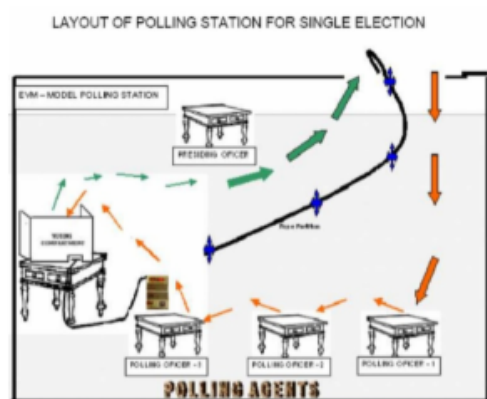

নির্বাচক নিবন্ধন আধিকারিকের স্বাক্ষর

Nazri Naksha

Google Map View

Polling Station Building Front View

Polling Station Front View

Cad View

Key MAP View

1 নাম : মিজানুর রহমান পিতার নাম: মুসাহক গাজী বাড়ির নং : n0050 বয়স : 67 লিঙ্গ : পুরুষ	DSW0992446 ফটো উপলব্ধ	2 নাম : অঞ্জুমা হালদার স্বামীর নাম: আহম্মদ হালদার বাড়ির নং : n0029 বয়স : 53 লিঙ্গ : মহিলা	DSW0994491 ফটো উপলব্ধ	3 নাম : আহম্মদ হালদার পিতার নাম: আকবর হালদার বাড়ির নং : n0029 বয়স : 63 লিঙ্গ : পুরুষ	DSW0994483 ফটো উপলব্ধ
4 নাম : আলিসা হালদার স্বামীর নাম: ইমরান হালদার বাড়ির নং : n0029 বয়স : 35 লিঙ্গ : মহিলা	XXR1927110 ফটো উপলব্ধ	5 নাম : আয়ুব আলি সেখ পিতার নাম: ইয়ার আলি সেখ বাড়ির নং : n0130 বয়স : 61 লিঙ্গ : পুরুষ	DSW2212447 ফটো উপলব্ধ	6 নাম : জাহিরা সুলতানা স্বামীর নাম: আয়ুব আলি বাড়ির নং : n0130 বয়স : 53 লিঙ্গ : মহিলা	DSW0992982 ফটো উপলব্ধ
7 নাম : রেবেকা বিবি স্বামীর নাম: মনিরুল মোল্লা বাড়ির নং : n0118 বয়স : 39 লিঙ্গ : মহিলা	XXR1229798 ফটো উপলব্ধ	8 নাম : শিউলি পিতার নাম: জাকির হোসেন মোল্লা বাড়ির নং : n0118 বয়স : 29 লিঙ্গ : মহিলা	XXR1927367 ফটো উপলব্ধ	9 নাম : রেহেনা বিবি স্বামীর নাম: জাকির হোসেন মোল্লা বাড়ির নং : n0118 বয়স : 42 লিঙ্গ : মহিলা	DSW2604429 ফটো উপলব্ধ
10 নাম : মনজুর মোল্লা পিতার নাম: আব্দুল রহিম মোল্লা বাড়ির নং : n0118 বয়স : 45 লিঙ্গ : পুরুষ	DSW2604445 ফটো উপলব্ধ	11 নাম : মনিরুই ইসলাম মোল্লা পিতার নাম: আব্দুল রহিম মোল্লা বাড়ির নং : n0118 বয়স : 52 লিঙ্গ : পুরুষ	DSW2604437 ফটো উপলব্ধ	12 নাম : জাকিরহোসেন মোল্লা পিতার নাম: আব্দুল রহিম মোল্লা বাড়ির নং : n0118 বয়স : 53 লিঙ্গ : পুরুষ	DSW2604411 ফটো উপলব্ধ
13 নাম : ইয়ামিন হালদার পিতার নাম: আক্বাস হালদার বাড়ির নং : n0045 বয়স : 41 লিঙ্গ : পুরুষ	DSW3015518 ফটো উপলব্ধ	14 নাম : রিজিয়া বিবি স্বামীর নাম: আক্বাস হালদার বাড়ির নং : n0045 বয়স : 53 লিঙ্গ : মহিলা	DSW1381334 ফটো উপলব্ধ	15 নাম : বরকত হালদার পিতার নাম: মুরাদ হালদার বাড়ির নং : n0045 বয়স : 47 লিঙ্গ : পুরুষ	DSW1381011 ফটো উপলব্ধ
16 নাম : রহমতুল্লাহ হালদার পিতার নাম: মুরাদ হালদার বাড়ির নং : n0045 বয়স : 49 লিঙ্গ : পুরুষ	DSW1380815 ফটো উপলব্ধ	17 নাম : মইনুদ্দিন হালদার পিতার নাম: মুরাদ হালদার বাড়ির নং : n0045 বয়স : 59 লিঙ্গ : পুরুষ	DSW1381086 ফটো উপলব্ধ	18 নাম : হাসিনা খাতুন পিতার নাম: মুরাদ বাড়ির নং : n0045 বয়স : 46 লিঙ্গ : মহিলা	DSW1381128 ফটো উপলব্ধ
19 নাম : হোসেনয়ারা বিবি স্বামীর নাম: কুদ্দুস আলি মিন্দে বাড়ির নং : n0101 বয়স : 38 লিঙ্গ : মহিলা	XXR1228949 ফটো উপলব্ধ	20 নাম : কুদ্দুস আলি মিন্দে পিতার নাম: মোহর মিন্দে বাড়ির নং : n0101 বয়স : 52 লিঙ্গ : পুরুষ	WB/17/115/552176 ফটো উপলব্ধ	21 নাম : মঞ্জুর হোসেন মিন্দে পিতার নাম: মোহর মিন্দে বাড়ির নং : n0101 বয়স : 53 লিঙ্গ : পুরুষ	WB/17/115/552506 ফটো উপলব্ধ
22 নাম : মোসারারফ আলি মিন্দে পিতার নাম: মোহর মিন্দে বাড়ির নং : n0101 বয়স : 55 লিঙ্গ : পুরুষ	DSW0992768 ফটো উপলব্ধ	23 নাম : রিজিয়া বিবি স্বামীর নাম: মোহর মিন্দে বাড়ির নং : n0101 বয়স : 73 লিঙ্গ : মহিলা	DSW0992776 ফটো উপলব্ধ	24 নাম : হাসিবুর আলি মিন্দে পিতার নাম: মোতি আলি মিন্দে বাড়ির নং : N0100 বয়স : 33 লিঙ্গ : পুরুষ	XXR1674308 ফটো উপলব্ধ
25 নাম : সফিউর রহমান পিতার নাম: ওয়াজেদ আলি বাড়ির নং : n0142 বয়স : 46 লিঙ্গ : পুরুষ	DSW2604353 ফটো উপলব্ধ	26 নাম : তনুজা বেগম স্বামীর নাম: সফিউর রহমান বাড়ির নং : n0141 বয়স : 43 লিঙ্গ : মহিলা	DSW2604452 ফটো উপলব্ধ	27 নাম : নাসিমা বেগম স্বামীর নাম: মনজুর মিন্দে বাড়ির নং : n0101 বয়স : 45 লিঙ্গ : মহিলা	DSW2607125 ফটো উপলব্ধ
28 নাম : মিনারা বিবি মিন্দে স্বামীর নাম: মোসারারফ মিন্দে বাড়ির নং : n0101 বয়স : 47 লিঙ্গ : মহিলা	DSW2607133 ফটো উপলব্ধ	29 নাম : নাসিমা খাতুন পিতার নাম: মোহর মিন্দে বাড়ির নং : n0101 বয়স : 50 লিঙ্গ : মহিলা	DSW2212249 ফটো উপলব্ধ	30 নাম : আমেনা বিবি অন্যান্য: আলতাপ বাড়ির নং : n0105 বয়স : 57 লিঙ্গ : মহিলা	DSW2923977 ফটো উপলব্ধ