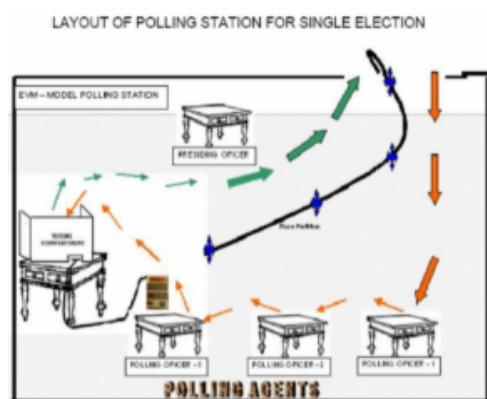

নির্বাচক নিবন্ধন আধিকারিকের স্বাক্ষর

Nazri Naksha

Google Map View

Polling Station Building Front View

Polling Station Front View

Cad View

Key MAP View

1 নাম : রেখা দেবী স্বামীর নাম: রঘুনাথ ঠাকুর বাড়ির নং : n0217 বয়স : 41 লিঙ্গ : মহিলা	XXR1460534 ফটো উপলব্ধ	2 নাম : মুকুল রায় পিতার নাম: শম্ভু রায় বাড়ির নং : n0070 বয়স : 55 লিঙ্গ : পুরুষ	DSW2633584 ফটো উপলব্ধ	3 নাম : পৌলমী বিশ্বাস মিত্তি স্বামীর নাম: চন্দ্র শেখর মিত্তি বাড়ির নং : এন00 বয়স : 31 লিঙ্গ : মহিলা	XXR2534543 ফটো উপলব্ধ
4 নাম : সুনীল কুমার পাণ্ডে পিতার নাম: ওমকার নাথ পাণ্ডে বাড়ির নং : n0261 বয়স : 42 লিঙ্গ : পুরুষ	DSW2930089 ফটো উপলব্ধ	5 নাম : শুভিয়া কুমারী পিতার নাম: রাম মন্ডল বাড়ির নং : 00 বয়স : 33 লিঙ্গ : মহিলা	XXR2651032 ফটো উপলব্ধ	6 নাম : রুমা চ্যাটার্জী স্বামীর নাম: সমর চ্যাটার্জী বাড়ির নং : 00 বয়স : 39 লিঙ্গ : মহিলা	XXR2651941 ফটো উপলব্ধ
7 নাম : সঞ্জয় বাজাজ পিতার নাম: বিশ্বনাথ বাজাজ বাড়ির নং : পূর্তা ফ্লোবর্স লোবেলিআ 11আই বয়স : 52 লিঙ্গ : পুরুষ	XOY2608164 ফটো উপলব্ধ	8 নাম : ঋতু মন্ডল স্বামীর নাম: শেখর মন্ডল বাড়ির নং : 00 বয়স : 25 লিঙ্গ : মহিলা	XXR2650703 ফটো উপলব্ধ	9 নাম : পুনম দেবী পাশোয়ান স্বামীর নাম: দুর্গ প্রসাদ পাশোয়ান বাড়ির নং : 00 বয়স : 47 লিঙ্গ : মহিলা	XXR2654010 ফটো উপলব্ধ
10 নাম : গনেশ পত্রা অন্যান্য: সুধমা মন্ডল বাড়ির নং : 00 বয়স : 43 লিঙ্গ : পুরুষ	XXR2653798 ফটো উপলব্ধ	11 নাম : তপসী অধিকারী স্বামীর নাম: গদাধর অধিকারী বাড়ির নং : 94 বয়স : 60 লিঙ্গ : মহিলা	XXR2651651 ফটো উপলব্ধ	12 নাম : মৌমিতা ব্যানার্জী স্বামীর নাম: শুভজিত ব্যানার্জী বাড়ির নং : 00 বয়স : 23 লিঙ্গ : মহিলা	XXR2652998 ফটো উপলব্ধ
13 নাম : শ্রীময়ী আইচ পিতার নাম: অচিন্তা আইচ বাড়ির নং : 222 বয়স : 25 লিঙ্গ : মহিলা	XXR2653152 ফটো উপলব্ধ	14 নাম : দীপাংকু সাহনি পিতার নাম: হেমন্ত কুমার সাহনি বাড়ির নং : 00 বয়স : 23 লিঙ্গ : পুরুষ	XXR2653343 ফটো উপলব্ধ	15 নাম : বনশী রায় স্বামীর নাম: শৈলন রায় বাড়ির নং : 00 বয়স : 43 লিঙ্গ : মহিলা	XXR2655454 ফটো উপলব্ধ
16 নাম : দীপালি চ্যাটার্জী অন্যান্য: সুরোজিৎ চ্যাটার্জী বাড়ির নং : 00 বয়স : 54 লিঙ্গ : মহিলা	XXR2657799 ফটো উপলব্ধ	17 নাম : টুম্পা মন্ডল পিতার নাম: অনন্ত মন্ডল বাড়ির নং : n0479 বয়স : 28 লিঙ্গ : মহিলা	XXR2652584 ফটো উপলব্ধ	18 নাম : রাজদীপ মুখার্জি পিতার নাম: উপল মুখোপাধ্যায় বাড়ির নং : 00 বয়স : 22 লিঙ্গ : পুরুষ	XXR2661684 ফটো উপলব্ধ
19 নাম : অনিন্দিতা মন্ডল পিতার নাম: সনাত্ত মন্ডল বাড়ির নং : 046 বয়স : 22 লিঙ্গ : মহিলা	XXR2660181 ফটো উপলব্ধ	20 নাম : আর্ঘ মুখার্জি পিতার নাম: আনন্দ মুখার্জি বাড়ির নং : 00 বয়স : 22 লিঙ্গ : পুরুষ	XXR2662104 ফটো উপলব্ধ	21 নাম : নিতু কুমারী পানডে স্বামীর নাম: অরভিন্দ কুমার পানডে বাড়ির নং : 00 বয়স : 33 লিঙ্গ : মহিলা	XXR2661379 ফটো উপলব্ধ
22 নাম : সুইটি মন্ডল দাস স্বামীর নাম: শ্রীমংতা মন্ডল বাড়ির নং : 149 বয়স : 32 লিঙ্গ : মহিলা	XXR2654390 ফটো উপলব্ধ	23 নাম : প্রিয়া নরুর স্বামীর নাম: পিজুস কুমার নরুর বাড়ির নং : 00 বয়স : 30 লিঙ্গ : মহিলা	XXR2660694 ফটো উপলব্ধ	24 নাম : ভরত পাসওয়ান অন্যান্য: না বাড়ির নং : 37 বয়স : 42 লিঙ্গ : পুরুষ	XXR2656320 ফটো উপলব্ধ
25 নাম : সঞ্জয় মন্ডল পিতার নাম: সনৎ মন্ডল বাড়ির নং : 00 বয়স : 22 লিঙ্গ : পুরুষ	XXR2658573 ফটো উপলব্ধ	26 নাম : সীমা রায় স্বামীর নাম: মুকুল রায় বাড়ির নং : n0070 বয়স : 50 লিঙ্গ : মহিলা	DSW2937076 ফটো উপলব্ধ	27 নাম : রামা বসু স্বামীর নাম: রবীন্দ্রনাথ বোস বাড়ির নং : n0070 বয়স : 73 লিঙ্গ : মহিলা	DSW2937084 ফটো উপলব্ধ
28 নাম : কুমা মন্ডল নরুর স্বামীর নাম: প্রদীপ কুমার মন্ডল বাড়ির নং : n0324 বয়স : 46 লিঙ্গ : মহিলা	MQC2062891 ফটো উপলব্ধ	29 নাম : অক্ষনা মন্ডল স্বামীর নাম: বিশুজিৎ মন্ডল বাড়ির নং : এন00 বয়স : 30 লিঙ্গ : মহিলা	XXR2242725 ফটো উপলব্ধ	30 নাম : প্রিয়াঙ্কা সাউ পিতার নাম: রাম বালক শাহ বাড়ির নং : এন00 বয়স : 25 লিঙ্গ : পুরুষ	XXR2242832 ফটো উপলব্ধ