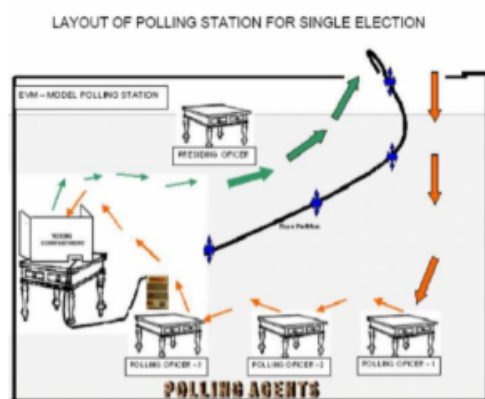

নির্বাচক নিবন্ধন আধিকারিকের স্বাক্ষর

Nazri Naksha

Google Map View

Polling Station Building Front View

Polling Station Front View

Cad View

Key MAP View

বিধানসভা নির্বাচনকেন্দ্রের নং, নাম : 155-মহেশতলা  
ভাগ নং, নাম : 1-ধাড়া পাড়া (ওয়ার্ড নং-২৯)