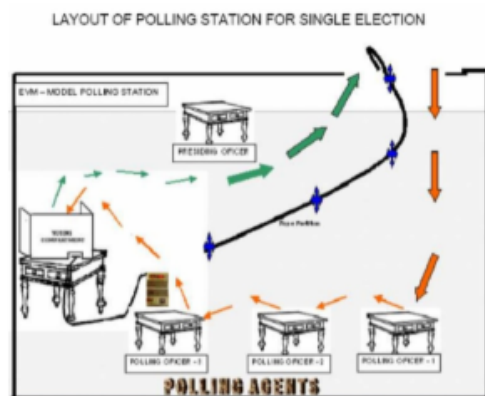

নির্বাচক নিবন্ধন আধিকারিকের স্বাক্ষর

Nazri Naksha

Google Map View

Polling Station Building Front View

Polling Station Front View

Cad View

Key MAP View

1 নাম : জাহির হোসেন মোল্লা পিতার নাম: জাকির হোসেন মোল্লা বাড়ির নং : n0019 বয়স : 29 লিঙ্গ : পুরুষ	XXR1931302 ফটো উপলব্ধ	2 নাম : সেখ জিয়াবুল পিতার নাম: সেখ সিরাজ বাড়ির নং : n0018 বয়স : 31 লিঙ্গ : পুরুষ	XXR1678747 ফটো উপলব্ধ	3 নাম : মিনারা বিবি স্বামীর নাম: আমিরুল সেখ বাড়ির নং : n0018 বয়স : 40 লিঙ্গ : মহিলা	XXR1678721 ফটো উপলব্ধ
4 নাম : সেখ মহিদুল ইসলাম পিতার নাম: সেখ নিয়ামত আলি বাড়ির নং : n0018 বয়স : 44 লিঙ্গ : পুরুষ	XXR1239169 ফটো উপলব্ধ	5 নাম : সেখ আমিরুল পিতার নাম: সেখ সিরাজুল বাড়ির নং : n0018 বয়স : 44 লিঙ্গ : পুরুষ	XXR1239177 ফটো উপলব্ধ	6 নাম : জাসমিনা বিবি স্বামীর নাম: সিরাজ আলি খান বাড়ির নং : n0033 বয়স : 39 লিঙ্গ : মহিলা	XXR1072313 ফটো উপলব্ধ
7 নাম : খাঁ মেহেরননেসা স্বামীর নাম: সামসুল বাড়ির নং : n0033 বয়স : 43 লিঙ্গ : মহিলা	GFR2374387 ফটো উপলব্ধ	8 নাম : খান সানোয়ারা বিবি স্বামীর নাম: ফিরোজ বাড়ির নং : n0033 বয়স : 43 লিঙ্গ : মহিলা	GFR2374379 ফটো উপলব্ধ	9 নাম : খান সাবির পিতার নাম: জিগরিয়া বাড়ির নং : n0033 বয়স : 42 লিঙ্গ : পুরুষ	GFR2088730 ফটো উপলব্ধ
10 নাম : খান সামসুল পিতার নাম: জিগরিয়া বাড়ির নং : n0033 বয়স : 49 লিঙ্গ : পুরুষ	WB/17/116/444362 ফটো উপলব্ধ	11 নাম : খান সিরাজ পিতার নাম: জিগরিয়া বাড়ির নং : n0033 বয়স : 53 লিঙ্গ : পুরুষ	WB/17/116/444371 ফটো উপলব্ধ	12 নাম : খান ফিরোজ পিতার নাম: জিগরিয়া বাড়ির নং : n0033 বয়স : 55 লিঙ্গ : পুরুষ	WB/17/116/444539 ফটো উপলব্ধ
13 নাম : খান আলেয়া স্বামীর নাম: জিগরিয়া বাড়ির নং : n0033 বয়স : 68 লিঙ্গ : মহিলা	WB/17/116/444394 ফটো উপলব্ধ	14 নাম : সেখ রিয়াজুল হক পিতার নাম: সেখ আসরাফ আলি বাড়ির নং : n0032 বয়স : 37 লিঙ্গ : পুরুষ	XXR1239136 ফটো উপলব্ধ	15 নাম : সেখ এন্দাদুল পিতার নাম: আসরাফ বাড়ির নং : n0032 বয়স : 42 লিঙ্গ : পুরুষ	GFR2088813 ফটো উপলব্ধ
16 নাম : সেখ মমিরুল পিতার নাম: সেখ আসরাপ আলি বাড়ির নং : n0032 বয়স : 51 লিঙ্গ : পুরুষ	WB/17/116/444436 ফটো উপলব্ধ	17 নাম : তাহারণ বিবি স্বামীর নাম: সেখ সুরাজ বাড়ির নং : n0031 বয়স : 46 লিঙ্গ : মহিলা	GFR1398288 ফটো উপলব্ধ	18 নাম : সেখ সুরাজ পিতার নাম: মুত জব্বার বাড়ির নং : n0031 বয়স : 48 লিঙ্গ : পুরুষ	GFR1397033 ফটো উপলব্ধ
19 নাম : সালিমা বিবি স্বামীর নাম: সাইফুল আলি মন্ডল বাড়ির নং : এন000 বয়স : 38 লিঙ্গ : মহিলা	XXR1239367 ফটো উপলব্ধ	20 নাম : পিকু আলি মন্ডল পিতার নাম: কুদ্দুস মন্ডল বাড়ির নং : n0028 বয়স : 38 লিঙ্গ : পুরুষ	XXR1239565 ফটো উপলব্ধ	21 নাম : আসলাম আলী মন্ডল পিতার নাম: আজাদ মন্ডল বাড়ির নং : n0028 বয়স : 42 লিঙ্গ : পুরুষ	GFR2610970 ফটো উপলব্ধ
22 নাম : সাইফুল আলী মন্ডল পিতার নাম: আজাদ আলী মন্ডল বাড়ির নং : এন00 বয়স : 40 লিঙ্গ : পুরুষ	GFR2509024 ফটো উপলব্ধ	23 নাম : মণ্ডল আজাদ পিতার নাম: ওহেদ বাড়ির নং : n0028 বয়স : 63 লিঙ্গ : পুরুষ	WB/17/116/444560 ফটো উপলব্ধ	24 নাম : মণ্ডল বেগম বিবি স্বামীর নাম: কুদ্দুস বাড়ির নং : n0028 বয়স : 78 লিঙ্গ : মহিলা	GFR2088086 ফটো উপলব্ধ
25 নাম : সাইদুল ইসলাম মায়ের নাম: আলেপজান বাড়ির নং : n0027 বয়স : 39 লিঙ্গ : পুরুষ	XXR0508846 ফটো উপলব্ধ	26 নাম : গিয়াস আলি মন্ডল পিতার নাম: সুবিদ আলি মন্ডল বাড়ির নং : n0026 বয়স : 35 লিঙ্গ : পুরুষ	XXR1238583 ফটো উপলব্ধ	27 নাম : মন্ডল আক্তার আলি পিতার নাম: সুবিদ বাড়ির নং : n0026 বয়স : 42 লিঙ্গ : পুরুষ	GFR2374569 ফটো উপলব্ধ
28 নাম : মণ্ডল সানমোন স্বামীর নাম: সুবিদ বাড়ির নং : n0026 বয়স : 68 লিঙ্গ : মহিলা	WB/17/116/444404 ফটো উপলব্ধ	29 নাম : মণ্ডল সুবিদ পিতার নাম: কানাই বাড়ির নং : n0026 বয়স : 76 লিঙ্গ : পুরুষ	WB/17/116/444450 ফটো উপলব্ধ	30 নাম : সিরাজুল গাজী মায়ের নাম: মহাক্বত গাজী বাড়ির নং : n0025 বয়স : 35 লিঙ্গ : পুরুষ	XXR1931484 ফটো উপলব্ধ