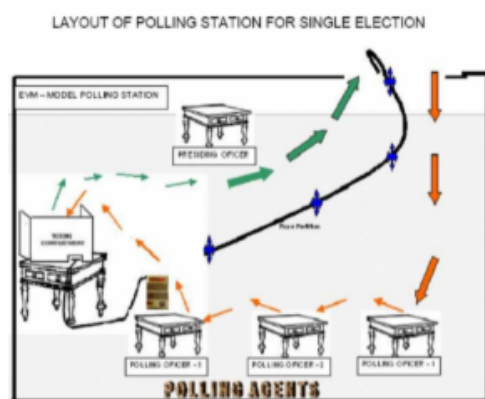

নির্বাচক নিবন্ধন আধিকারিকের স্বাক্ষর

Nazri Naksha

Google Map View

Polling Station Building Front View

Polling Station Front View

Cad View

Key MAP View

1	XXR2269371	নাম : কৃষ্ণ দলুই পিতার নাম: কার্তিক দলুই বাড়ির নং : এন000 বয়স : 27 লিঙ্গ : পুরুষ	ফটো উপলব্ধ	2	XXR2695872	নাম : মৌসুমী প্রমাণিক মায়ের নাম: সবিতা প্রমাণিক বাড়ির নং : 00 বয়স : 36 লিঙ্গ : মহিলা	ফটো উপলব্ধ	3	XXR2206860	নাম : পম্পা আচার্য স্বামীর নাম: শুভাশীষ আচার্য বাড়ির নং : এন০০ বয়স : 34 লিঙ্গ : মহিলা	ফটো উপলব্ধ
4	XXR2831378	নাম : কম্পনা মোহন্তী স্বামীর নাম: দুর্ধোধন মোহন্তী বাড়ির নং : এন0612 বয়স : 46 লিঙ্গ : মহিলা	ফটো উপলব্ধ	5	XXR2232692	নাম : মৌসুমী ওঝা স্বামীর নাম: শুভময় ওঝা বাড়ির নং : এন00 বয়স : 44 লিঙ্গ : মহিলা	ফটো উপলব্ধ	6	WB/17/115/561402	নাম : বিকাশ কর পিতার নাম: ডঃ গোপাল চন্দ্র কর বাড়ির নং : n0001 বয়স : 76 লিঙ্গ : পুরুষ	ফটো উপলব্ধ
7	DSW2724565	নাম : ত্রেতা কর পিতার নাম: বিকাশ কর বাড়ির নং : n0001 বয়স : 39 লিঙ্গ : মহিলা	ফটো উপলব্ধ	8	DSW1408004	নাম : ত্রিদীপ্ত কর পিতার নাম: বিকাশ কর বাড়ির নং : n0001 বয়স : 44 লিঙ্গ : পুরুষ	ফটো উপলব্ধ	9	WB/17/115/561403	নাম : অপর্ণা কর স্বামীর নাম: বিকাশ কর বাড়ির নং : n0001 বয়স : 70 লিঙ্গ : মহিলা	ফটো উপলব্ধ
10	XXR1409465	নাম : সোমা কোলে স্বামীর নাম: অয়ন কোলে বাড়ির নং : n0229 বয়স : 40 লিঙ্গ : মহিলা	ফটো উপলব্ধ	11	DSW2216828	নাম : অয়ন কোলে পিতার নাম: অবনী কোলে বাড়ির নং : n0128 বয়স : 43 লিঙ্গ : পুরুষ	ফটো উপলব্ধ	12	WB/17/115/561314	নাম : সন্ধ্যা কোলে স্বামীর নাম: অবনী কোলে বাড়ির নং : n0128 বয়স : 66 লিঙ্গ : মহিলা	ফটো উপলব্ধ
13	XXR2549319	নাম : বিজয়েতা গাঙ্গুলী স্বামীর নাম: অসিত কুমার গাঙ্গুলী বাড়ির নং : 192 বয়স : 40 লিঙ্গ : মহিলা	ফটো উপলব্ধ	14	XXR1798719	নাম : সুতপা গাঙ্গুলী স্বামীর নাম: তমজিৎ গাঙ্গুলী বাড়ির নং : n0064 বয়স : 43 লিঙ্গ : মহিলা	ফটো উপলব্ধ	15	DSW1642743	নাম : অর্চনা গাঙ্গুলী স্বামীর নাম: মধুসূদন গাঙ্গুলী বাড়ির নং : n0064 বয়স : 73 লিঙ্গ : মহিলা	ফটো উপলব্ধ
16	DSW1642347	নাম : তমজিৎ গাঙ্গুলী পিতার নাম: মধুসূদন গাঙ্গুলী বাড়ির নং : n0064 বয়স : 46 লিঙ্গ : পুরুষ	ফটো উপলব্ধ	17	XXR2249035	নাম : মিন্টু গোস্ব পিতার নাম: তরু চন্দ্র ঘোষ বাড়ির নং : এন00 বয়স : 52 লিঙ্গ : পুরুষ	ফটো উপলব্ধ	18	XXR2229581	নাম : সন্দীপ ঘাটি পিতার নাম: পরিমল ঘাটি বাড়ির নং : এন00 বয়স : 25 লিঙ্গ : পুরুষ	ফটো উপলব্ধ
19	XXR2392306	নাম : রিমা ঘাটি পিতার নাম: তপন ঘাটি বাড়ির নং : N000 বয়স : 24 লিঙ্গ : মহিলা	ফটো উপলব্ধ	20	XXR2698827	নাম : সুপ্রিয়া ঘাটি পিতার নাম: রবিন ঘাটি বাড়ির নং : 00 বয়স : 22 লিঙ্গ : পুরুষ	ফটো উপলব্ধ	21	XXR2392777	নাম : শুভম ঘাটি ঘাটি পিতার নাম: বীজন ঘাটি ঘাটি বাড়ির নং : N0000 বয়স : 25 লিঙ্গ : পুরুষ	ফটো উপলব্ধ
22	XXR2392330	নাম : সুকন্না ঘাটি পিতার নাম: সুব্রত ঘাটি বাড়ির নং : N000 বয়স : 24 লিঙ্গ : মহিলা	ফটো উপলব্ধ	23	XXR2393346	নাম : সৈকত ঘাটি পিতার নাম: তাপস ঘাটি বাড়ির নং : N0000 বয়স : 25 লিঙ্গ : পুরুষ	ফটো উপলব্ধ	24	XXR2206837	নাম : পারমিতা ঘাটি স্বামীর নাম: বিদ্যুত ঘাটি বাড়ির নং : এন০০ বয়স : 27 লিঙ্গ : মহিলা	ফটো উপলব্ধ
25	WB/17/115/561352	নাম : প্রবীর ঘাটি পিতার নাম: সুবল ঘাটি বাড়ির নং : n0089 বয়স : 63 লিঙ্গ : পুরুষ	ফটো উপলব্ধ	26	WB/17/115/561464	নাম : রবীন ঘাটি পিতার নাম: সুবল ঘাটি বাড়ির নং : n0089 বয়স : 59 লিঙ্গ : পুরুষ	ফটো উপলব্ধ	27	XXR1537265	নাম : দুর্গা ঘাটি স্বামীর নাম: রবীন ঘাটি বাড়ির নং : n0089 বয়স : 46 লিঙ্গ : মহিলা	ফটো উপলব্ধ
28	XXR1241223	নাম : সুপর্ণা ঘাটি পিতার নাম: পরিমল ঘাটি বাড়ির নং : n0089 বয়স : 37 লিঙ্গ : মহিলা	ফটো উপলব্ধ	29	XXR1932243	নাম : অজয় ঘাটি পিতার নাম: মনোজিৎ ঘাটি বাড়ির নং : n0088 বয়স : 30 লিঙ্গ : পুরুষ	ফটো উপলব্ধ	30	XXR2315257	নাম : রুণু ঘাটি স্বামীর নাম: তপন ঘাটি বাড়ির নং : n0089 বয়স : 57 লিঙ্গ : মহিলা	ফটো উপলব্ধ