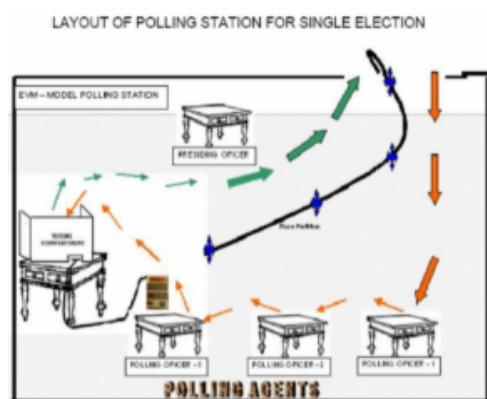

নির্বাচক নিবন্ধন আধিকারিকের স্বাক্ষর

Nazri Naksha

Google Map View

Polling Station Building Front View

Polling Station Front View

Cad View

Key MAP View

1 নাম : সামসুল হক মোল্লা পিতার নাম: তফজেল মোল্লা বাড়ির নং : n0054 বয়স : 71 লিঙ্গ : পুরুষ	DSW1636307 ফটো উপলব্ধ	2 নাম : জুলি খাতুন পিতার নাম: মনসুর আলি মোল্লা বাড়ির নং : n0075 বয়স : 34 লিঙ্গ : মহিলা	XXR1410851 ফটো উপলব্ধ	3 নাম : হাবিব আলি মোল্লা পিতার নাম: মনসুর আলি মোল্লা বাড়ির নং : n0075 বয়স : 44 লিঙ্গ : পুরুষ	XXR1243526 ফটো উপলব্ধ
4 নাম : ইসুব মোল্লা পিতার নাম: মনসুর আলি মোল্লা বাড়ির নং : n0075 বয়স : 44 লিঙ্গ : পুরুষ	XXR1242809 ফটো উপলব্ধ	5 নাম : আজমিরা বিবি স্বামীর নাম: মনসুর বাড়ির নং : n0075 বয়স : 71 লিঙ্গ : মহিলা	DSW1025824 ফটো উপলব্ধ	6 নাম : আরিফ মোল্লা পিতার নাম: সামসুল হক বাড়ির নং : n0054 বয়স : 32 লিঙ্গ : পুরুষ	XXR1799659 ফটো উপলব্ধ
7 নাম : রোজিনা বিবি মোল্লা স্বামীর নাম: আব্দুল সালাম মোল্লা বাড়ির নং : n0054 বয়স : 35 লিঙ্গ : মহিলা	XXR1243476 ফটো উপলব্ধ	8 নাম : মনিরুল মোল্লা পিতার নাম: আব্বাস আলি মোল্লা বাড়ির নং : n0054 বয়স : 31 লিঙ্গ : পুরুষ	XXR1680040 ফটো উপলব্ধ	9 নাম : রিকু মোল্লা পিতার নাম: আব্বাস আলি মোল্লা বাড়ির নং : n0054 বয়স : 39 লিঙ্গ : পুরুষ	XXR1538297 ফটো উপলব্ধ
10 নাম : সামসিনা বিবি স্বামীর নাম: আসলাম আলি মোল্লা বাড়ির নং : 59 বয়স : 43 লিঙ্গ : মহিলা	XXR1073139 ফটো উপলব্ধ	11 নাম : মনিরা বিবি স্বামীর নাম: আব্বাস বাড়ির নং : n0054 বয়স : 56 লিঙ্গ : মহিলা	DSW1026657 ফটো উপলব্ধ	12 নাম : খাইরুল বিবি স্বামীর নাম: সামসুল বাড়ির নং : n0054 বয়স : 61 লিঙ্গ : মহিলা	DSW1026632 ফটো উপলব্ধ
13 নাম : আব্দুল সালাম মোল্লা পিতার নাম: আনসার আলি মোল্লা বাড়ির নং : n0054 বয়স : 50 লিঙ্গ : পুরুষ	DSW1026681 ফটো উপলব্ধ	14 নাম : আসলামআলি মোল্লা পিতার নাম: আনসার মোল্লা বাড়ির নং : n0054 বয়স : 54 লিঙ্গ : পুরুষ	WB/17/115/570458 ফটো উপলব্ধ	15 নাম : লিয়াকাত মোল্লা পিতার নাম: মহোহোসেন মোল্লা বাড়ির নং : n0031 বয়স : 66 লিঙ্গ : পুরুষ	DSW1026905 ফটো উপলব্ধ
16 নাম : মোসলেমাবিবি স্বামীর নাম: মহোহোসেন বাড়ির নং : n0031 বয়স : 81 লিঙ্গ : মহিলা	DSW1026897 ফটো উপলব্ধ	17 নাম : আরাতন বিবি স্বামীর নাম: ফয়জদ্দিন বাড়ির নং : n0071 বয়স : 66 লিঙ্গ : মহিলা	DSW1025790 ফটো উপলব্ধ	18 নাম : জাহানারা বিবি স্বামীর নাম: সহেল মোল্লা বাড়ির নং : n0070 বয়স : 39 লিঙ্গ : মহিলা	DSW3017084 ফটো উপলব্ধ
19 নাম : তুহিনা বিবি স্বামীর নাম: নুরআফ্ফাদ বাড়ির নং : n0142 বয়স : 35 লিঙ্গ : মহিলা	XXR1259431 ফটো উপলব্ধ	20 নাম : আজিজুননেসা বিবি স্বামীর নাম: হায়দার আলি সেখ বাড়ির নং : n0138 বয়স : 42 লিঙ্গ : মহিলা	DSW2116663 ফটো উপলব্ধ	21 নাম : কামরুন্নেসা বিবি স্বামীর নাম: সাইদুল আলি হালদার বাড়ির নং : n0132 বয়স : 41 লিঙ্গ : মহিলা	DSW2499648 ফটো উপলব্ধ
22 নাম : টুকটুকি বিবি স্বামীর নাম: জাকির হোসেন মোল্লা বাড়ির নং : 0029 বয়স : 33 লিঙ্গ : মহিলা	XXR1538115 ফটো উপলব্ধ	23 নাম : আনোয়ারা বিবি স্বামীর নাম: মোসলেম মোলা বাড়ির নং : n0026 বয়স : 55 লিঙ্গ : মহিলা	DSW1025931 ফটো উপলব্ধ	24 নাম : জাহির হোসেন মোল্লা পিতার নাম: মোসলেম মোল্লা বাড়ির নং : n0026 বয়স : 33 লিঙ্গ : পুরুষ	XXR1680149 ফটো উপলব্ধ
25 নাম : জাকির হসেন মোল্লা পিতার নাম: মোসলেম মোল্লা বাড়ির নং : n0026 বয়স : 38 লিঙ্গ : পুরুষ	XXR1242643 ফটো উপলব্ধ	26 নাম : মোসলেমা বিবি স্বামীর নাম: শেরসা মোল্লা বাড়ির নং : n0024 বয়স : 44 লিঙ্গ : মহিলা	XXR1538271 ফটো উপলব্ধ	27 নাম : চাঁদ বিবি স্বামীর নাম: আজম মোল্লা বাড়ির নং : n0024 বয়স : 34 লিঙ্গ : মহিলা	XXR1799568 ফটো উপলব্ধ
28 নাম : আজম মোল্লা মায়ের নাম: মোসলেম আলি মোল্লা বাড়ির নং : n0024 বয়স : 45 লিঙ্গ : পুরুষ	XXR1679992 ফটো উপলব্ধ	29 নাম : জুমানআলি মোল্লা পিতার নাম: মোসলেম মোল্লা বাড়ির নং : n0024 বয়স : 50 লিঙ্গ : পুরুষ	DSW1025121 ফটো উপলব্ধ	30 নাম : শাকিলাবিবি স্বামীর নাম: আবুলবাসার বাড়ির নং : n0024 বয়স : 56 লিঙ্গ : মহিলা	DSW1025097 ফটো উপলব্ধ