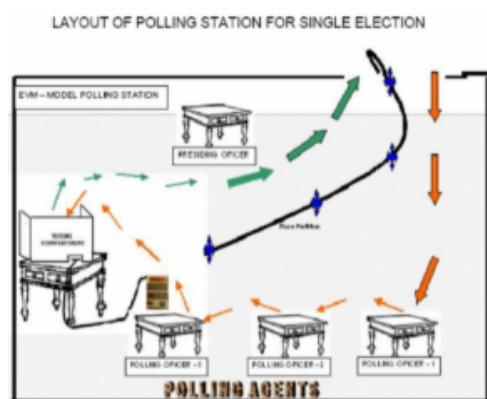

নির্বাচক নিবন্ধন আধিকারিকের স্বাক্ষর

Nazri Naksha

Google Map View

Polling Station Building Front View

Polling Station Front View

Cad View

Key MAP View

1 নাম : মনিরা বিবি স্বামীর নাম: মইনুদ্দিন মোল্লা বাড়ির নং : n0350 বয়স : 44 লিঙ্গ : মহিলা	DSW3096310 ফটো উপলব্ধ	2 নাম : পারভিন আহমেদ স্বামীর নাম: আহমেদ আলি গাজী বাড়ির নং : n0291 বয়স : 59 লিঙ্গ : মহিলা	DSW3086121 ফটো উপলব্ধ	3 নাম : পুতুল খাতুন পিতার নাম: কাশেম আলি সারেং বাড়ির নং : n0064 বয়স : 40 লিঙ্গ : মহিলা	XXR1799873 ফটো উপলব্ধ
4 নাম : ইনসাফ আলি সারেং পিতার নাম: কাশেম আলি সারেং বাড়ির নং : n0064 বয়স : 30 লিঙ্গ : পুরুষ	XXR1799907 ফটো উপলব্ধ	5 নাম : বাদল সারেং পিতার নাম: আবুতালেব সারেং বাড়ির নং : n0064 বয়স : 46 লিঙ্গ : পুরুষ	DSW3086378 ফটো উপলব্ধ	6 নাম : রেহানা বিবি স্বামীর নাম: বাদল সারেং বাড়ির নং : n0064 বয়স : 39 লিঙ্গ : মহিলা	XXR1243989 ফটো উপলব্ধ
7 নাম : মুকসুদা বিবি স্বামীর নাম: কাশেম আলি বাড়ির নং : n0064 বয়স : 71 লিঙ্গ : মহিলা	DSW2928240 ফটো উপলব্ধ	8 নাম : চায়না বিবি স্বামীর নাম: সানোয়ার আলি বাড়ির নং : n0064 বয়স : 56 লিঙ্গ : মহিলা	DSW1030923 ফটো উপলব্ধ	9 নাম : মোজারুল সারেং পিতার নাম: আবুতালেব সারেং বাড়ির নং : n0064 বয়স : 50 লিঙ্গ : পুরুষ	WB/17/115/570192 ফটো উপলব্ধ
10 নাম : আরজুনা বেগম স্বামীর নাম: মোজারুল সারেং বাড়ির নং : n0064 বয়স : 47 লিঙ্গ : মহিলা	XXR1538461 ফটো উপলব্ধ	11 নাম : অনিসা খাতুন পিতার নাম: আমির আলি মোল্লা বাড়ির নং : n0064 বয়স : 39 লিঙ্গ : মহিলা	XXR1243799 ফটো উপলব্ধ	12 নাম : কুদুস সারেং পিতার নাম: কাসেম আলি সারেং বাড়ির নং : n0064 বয়স : 35 লিঙ্গ : পুরুষ	XXR1243765 ফটো উপলব্ধ
13 নাম : মতিয়া বিবি স্বামীর নাম: আমিরুল সেখ বাড়ির নং : n0059 বয়স : 49 লিঙ্গ : মহিলা	WB/17/115/564382 ফটো উপলব্ধ	14 নাম : সফিউদ্দিন সেখ পিতার নাম: হানিফ সেখ বাড়ির নং : n0060 বয়স : 71 লিঙ্গ : পুরুষ	DSW1028349 ফটো উপলব্ধ	15 নাম : রাজা সেখ পিতার নাম: সফিউদ্দিন সেখ বাড়ির নং : n0060 বয়স : 47 লিঙ্গ : পুরুষ	DSW3086386 ফটো উপলব্ধ
16 নাম : সেখ সারোয়ারউদ্দিন পিতার নাম: হানিফ সেখ বাড়ির নং : n0060 বয়স : 66 লিঙ্গ : পুরুষ	DSW1028364 ফটো উপলব্ধ	17 নাম : আলাউদ্দিন সেখ পিতার নাম: হানিফ সেখ বাড়ির নং : n0060 বয়স : 61 লিঙ্গ : পুরুষ	DSW1028372 ফটো উপলব্ধ	18 নাম : মোসলেমাবিবি স্বামীর নাম: আবুতালেব বাড়ির নং : n0060 বয়স : 66 লিঙ্গ : মহিলা	DSW1028398 ফটো উপলব্ধ
19 নাম : রুকসোনাবিবি স্বামীর নাম: আলাউদ্দিন বাড়ির নং : n0060 বয়স : 56 লিঙ্গ : মহিলা	DSW1028380 ফটো উপলব্ধ	20 নাম : সেখ নাসির উদ্দিন পিতার নাম: সেখ সারোয়ার উদ্দিন বাড়ির নং : এন0060 বয়স : 36 লিঙ্গ : পুরুষ	XXR1243930 ফটো উপলব্ধ	21 নাম : ইমামহোসেন মুন্সী পিতার নাম: নবাবআলি মুন্সী বাড়ির নং : n0061 বয়স : 51 লিঙ্গ : পুরুষ	DSW1029834 ফটো উপলব্ধ
22 নাম : রহিমাবিবি স্বামীর নাম: নবাবআলি বাড়ির নং : 150 বয়স : 71 লিঙ্গ : মহিলা	WB/17/115/570470 ফটো উপলব্ধ	23 নাম : ইয়াসমিন বিবি স্বামীর নাম: ইমাম হোসেন মুন্সী বাড়ির নং : n0061 বয়স : 44 লিঙ্গ : মহিলা	XXR1538487 ফটো উপলব্ধ	24 নাম : সেখ আব্দুল মুকিম পিতার নাম: সেখ আবদুস সামাদ বাড়ির নং : n0074 বয়স : 52 লিঙ্গ : পুরুষ	DSW2928083 ফটো উপলব্ধ
25 নাম : মানোয়ারা বেগম স্বামীর নাম: সেখ আব্দুল মোকিম বাড়ির নং : n0074 বয়স : 47 লিঙ্গ : মহিলা	DSW2928109 ফটো উপলব্ধ	26 নাম : মানোয়ারা বিবি স্বামীর নাম: হাবিবর রহমান বাড়ির নং : n0075 বয়স : 53 লিঙ্গ : মহিলা	DSW2928117 ফটো উপলব্ধ	27 নাম : কায়ুম আলি সারেং পিতার নাম: কাশেম আলি সারেং বাড়ির নং : n0064 বয়স : 58 লিঙ্গ : পুরুষ	DSW1030907 ফটো উপলব্ধ
28 নাম : ইসলাম আলি সারেং মায়ের নাম: মুকসুদা বিবি বাড়ির নং : n0064 বয়স : 28 লিঙ্গ : পুরুষ	XXR2049187 ফটো উপলব্ধ	29 নাম : সেখ মেহবুব আলী পিতার নাম: সেখ সামশের আলী বাড়ির নং : এন0000 বয়স : 67 লিঙ্গ : পুরুষ	CFZ2637817 ফটো উপলব্ধ	30 নাম : নিরাজ রজক পিতার নাম: পরমা রজক বাড়ির নং : এন0000 বয়স : 38 লিঙ্গ : পুরুষ	XXR2269462 ফটো উপলব্ধ