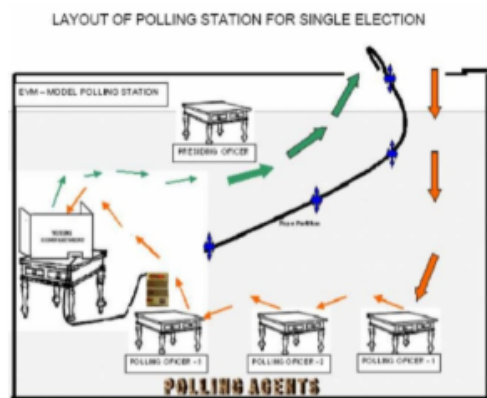

নির্বাচক নিবন্ধন আধিকারিকের স্বাক্ষর

Nazri Naksha

Google Map View

Polling Station Building Front View

Polling Station Front View

Cad View

Key MAP View

1 নাম : জরিনা বিবি স্বামীর নাম: মনসুরস আলি সেখ বাড়ির নং : n0076 বয়স : 41 লিঙ্গ : মহিলা	XXR1800937 ফটো উপলব্ধ	2 নাম : সালমা বিবি স্বামীর নাম: সেখ আক্তারুল আলম বাড়ির নং : n0071 বয়স : 36 লিঙ্গ : মহিলা	XXR1800754 ফটো উপলব্ধ	3 নাম : সেখ আক্তারুল আলম পিতার নাম: আব্দুল সুভান বাড়ির নং : n0071 বয়স : 38 লিঙ্গ : পুরুষ	XXR1245794 ফটো উপলব্ধ
4 নাম : বেলাল মুফতি পিতার নাম: ওলি আহমদ মুফতি বাড়ির নং : n0069 বয়স : 33 লিঙ্গ : পুরুষ	XXR1800812 ফটো উপলব্ধ	5 নাম : আমেনা স্বামীর নাম: ইসরাফিল বাড়ির নং : n0052 বয়স : 53 লিঙ্গ : মহিলা	DSW1121326 ফটো উপলব্ধ	6 নাম : সেখ ইসরাফিল পিতার নাম: ইয়াসিন বাড়ির নং : n0052 বয়স : 59 লিঙ্গ : পুরুষ	DSW1121300 ফটো উপলব্ধ
7 নাম : আলোমারা স্বামীর নাম: সফিক বাড়ির নং : n0051 বয়স : 53 লিঙ্গ : মহিলা	DSW1121102 ফটো উপলব্ধ	8 নাম : সেখ সফিক পিতার নাম: মোহিদ বাড়ির নং : n0051 বয়স : 57 লিঙ্গ : পুরুষ	DSW1121078 ফটো উপলব্ধ	9 নাম : সেখ নূরইসলাম পিতার নাম: মোহিদ বাড়ির নং : n0051 বয়স : 61 লিঙ্গ : পুরুষ	DSW1121052 ফটো উপলব্ধ
10 নাম : রাবেয়া স্বামীর নাম: মোহিদ বাড়ির নং : n0051 বয়স : 79 লিঙ্গ : মহিলা	DSW1121045 ফটো উপলব্ধ	11 নাম : সেখ কালাম পিতার নাম: সেখ নওসের বাড়ির নং : n0018 বয়স : 40 লিঙ্গ : পুরুষ	DSW2732303 ফটো উপলব্ধ	12 নাম : সেখ সালাম পিতার নাম: সেখ নওসের বাড়ির নং : n0018 বয়স : 43 লিঙ্গ : পুরুষ	DSW2941201 ফটো উপলব্ধ
13 নাম : সেখ নওসের পিতার নাম: সাহাদোত বাড়ির নং : n0018 বয়স : 71 লিঙ্গ : পুরুষ	DSW1121748 ফটো উপলব্ধ	14 নাম : ওয়াইদা সুলতানা স্বামীর নাম: সেখ হাবিবুর রহমান বাড়ির নং : n0016 বয়স : 36 লিঙ্গ : মহিলা	XXR1800663 ফটো উপলব্ধ	15 নাম : সেখ মানোয়ারা স্বামীর নাম: গফফার বাড়ির নং : n0016 বয়স : 54 লিঙ্গ : মহিলা	DSW1120898 ফটো উপলব্ধ
16 নাম : সেখ আব্দুল্লা পিতার নাম: সেখ সাজাহান বাড়ির নং : n0065 বয়স : 42 লিঙ্গ : পুরুষ	DSW2642213 ফটো উপলব্ধ	17 নাম : আসমা বিবি স্বামীর নাম: শেখ সাকিল আহমেদ বাড়ির নং : n0065 বয়স : 49 লিঙ্গ : মহিলা	XXR1681089 ফটো উপলব্ধ	18 নাম : আজিজুল সেখ পিতার নাম: আসরাফ সেখ বাড়ির নং : n0065 বয়স : 59 লিঙ্গ : পুরুষ	DSW1121797 ফটো উপলব্ধ
19 নাম : সাহেরাবান স্বামীর নাম: সাজাহান বাড়ির নং : n0065 বয়স : 59 লিঙ্গ : মহিলা	DSW1121771 ফটো উপলব্ধ	20 নাম : নূরনুসসা স্বামীর নাম: নূর মহঃ বাড়ির নং : n0065 বয়স : 91 লিঙ্গ : মহিলা	DSW1121763 ফটো উপলব্ধ	21 নাম : রীনা বিবি স্বামীর নাম: আব্দুরউদ্দিন সেখ বাড়ির নং : 0136 বয়স : 40 লিঙ্গ : মহিলা	XXR1538826 ফটো উপলব্ধ
22 নাম : আলমারা বিবি স্বামীর নাম: সেখ জাকির বাড়ির নং : n0151 বয়স : 45 লিঙ্গ : মহিলা	DSW2562510 ফটো উপলব্ধ	23 নাম : হীরা সুলতানা পিতার নাম: মাজেদ আলি মোল্লা বাড়ির নং : n0150 বয়স : 49 লিঙ্গ : মহিলা	XXR1800747 ফটো উপলব্ধ	24 নাম : সেখ মোজাফফর পিতার নাম: সেখ আব্দুল মালেক বাড়ির নং : n0053 বয়স : 38 লিঙ্গ : পুরুষ	DSW3023769 ফটো উপলব্ধ
25 নাম : সেখ মহঃ মাতিন পিতার নাম: সেখ আব্দুল খালেক বাড়ির নং : n0053 বয়স : 34 লিঙ্গ : পুরুষ	XXR1411503 ফটো উপলব্ধ	26 নাম : সেখ মোরসেলিম পিতার নাম: সেখ আব্দুল খালেক বাড়ির নং : n0053 বয়স : 35 লিঙ্গ : পুরুষ	XXR1245802 ফটো উপলব্ধ	27 নাম : সেখ মুন্নাফ আলি পিতার নাম: সেখ আব্দুল খালেক বাড়ির নং : n0053 বয়স : 44 লিঙ্গ : পুরুষ	XXR1245810 ফটো উপলব্ধ
28 নাম : জেসমিনা বিবি সেখ স্বামীর নাম: মনিরুল সেখ বাড়ির নং : n0053 বয়স : 38 লিঙ্গ : মহিলা	XXR1245547 ফটো উপলব্ধ	29 নাম : সেখ মনিরুল পিতার নাম: সেখ আব্দুল মালেক বাড়ির নং : n0053 বয়স : 44 লিঙ্গ : পুরুষ	DSW2642833 ফটো উপলব্ধ	30 নাম : সেখ আজিজুল পিতার নাম: সেখ আব্দুল মালেক বাড়ির নং : n0053 বয়স : 44 লিঙ্গ : পুরুষ	DSW2642841 ফটো উপলব্ধ