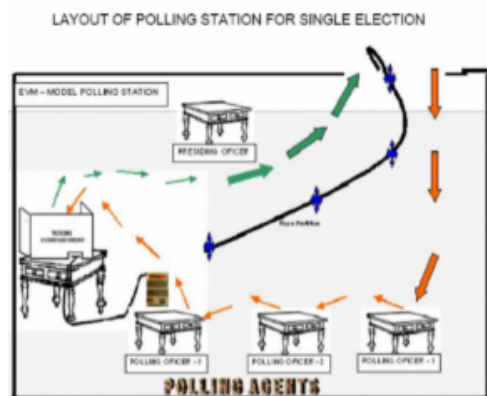

নির্বাচক নিবন্ধন আধিকারিকের স্বাক্ষর

Nazri Naksha

Google Map View

Polling Station Building Front View

Polling Station Front View

Cad View

Key MAP View

1 নাম : সালমা বিবি স্বামীর নাম: মতি মোল্লা বাড়ির নং : 00 বয়স : 42 লিঙ্গ : মহিলা	DSW3000692 ফটো উপলব্ধ	2 নাম : হালিমা পিতার নাম: আলাউদ্দিন বাড়ির নং : n0037 বয়স : 91 লিঙ্গ : মহিলা	WB/17/115/411737 ফটো উপলব্ধ	3 নাম : আহাসান আলি মোল্লা পিতার নাম: রওসন আলি মোল্লা বাড়ির নং : n0035 বয়স : 39 লিঙ্গ : পুরুষ	DSW2531721 ফটো উপলব্ধ
4 নাম : আসমা বেগম স্বামীর নাম: আহাসান আলি মোল্লা বাড়ির নং : n0035 বয়স : 42 লিঙ্গ : মহিলা	DSW2531739 ফটো উপলব্ধ	5 নাম : সাবিনা বেগম স্বামীর নাম: মহঃ বেলাল আহমদ সেখ বাড়ির নং : n0058 বয়স : 38 লিঙ্গ : মহিলা	XXR1139567 ফটো উপলব্ধ	6 নাম : সেখ সেলিম পিতার নাম: সেখ আব্দুল রহিম বাড়ির নং : n0067 বয়স : 47 লিঙ্গ : পুরুষ	DSW2531937 ফটো উপলব্ধ
7 নাম : রুকসানা স্বামীর নাম: খুলফিকার বাড়ির নং : n0006 বয়স : 51 লিঙ্গ : মহিলা	DSW2531838 ফটো উপলব্ধ	8 নাম : আজুমান স্বামীর নাম: নাসির বাড়ির নং : n0006 বয়স : 53 লিঙ্গ : মহিলা	DSW2889913 ফটো উপলব্ধ	9 নাম : শহরবানু স্বামীর নাম: বসির বাড়ির নং : n0006 বয়স : 76 লিঙ্গ : মহিলা	WB/17/115/411158 ফটো উপলব্ধ
10 নাম : বেগম গোলেনুর স্বামীর নাম: তাহের বাড়ির নং : n0015 বয়স : 61 লিঙ্গ : মহিলা	WB/17/115/411633 ফটো উপলব্ধ	11 নাম : তাহের আলি মোল্লা পিতার নাম: জাবেদ মোল্লা বাড়ির নং : n0015 বয়স : 71 লিঙ্গ : পুরুষ	WB/17/115/411319 ফটো উপলব্ধ	12 নাম : মোহাম্মদ কাশিম পিতার নাম: মহঃ কামরুজামাল বাড়ির নং : D-6 বয়স : 48 লিঙ্গ : পুরুষ	DSW2531754 ফটো উপলব্ধ
13 নাম : মনজুরা বিবি স্বামীর নাম: নুরমহম্মদ মোল্লা বাড়ির নং : n0017 বয়স : 49 লিঙ্গ : মহিলা	XXR1139146 ফটো উপলব্ধ	14 নাম : আরিফ আলি মোল্লা পিতার নাম: মোল্লা তাহের আলি বাড়ির নং : n0015 বয়স : 30 লিঙ্গ : পুরুষ	XXR1885185 ফটো উপলব্ধ	15 নাম : তোয়েব আলি মোল্লা পিতার নাম: তাহের আলি মোল্লা বাড়ির নং : n0015 বয়স : 42 লিঙ্গ : পুরুষ	DSW2531788 ফটো উপলব্ধ
16 নাম : নূর মহম্মদ মোল্লা পিতার নাম: নূরুল হক মোল্লা বাড়ির নং : n0012 বয়স : 43 লিঙ্গ : পুরুষ	DSW2532604 ফটো উপলব্ধ	17 নাম : আবদুল মোল্লা পিতার নাম: রিয়াজুদ্দিন মোল্লা বাড়ির নং : n0012 বয়স : 53 লিঙ্গ : পুরুষ	WB/17/115/411752 ফটো উপলব্ধ	18 নাম : সাইফুল মোল্লা পিতার নাম: সামসেল মোল্লা বাড়ির নং : n0012 বয়স : 37 লিঙ্গ : পুরুষ	XXR1139542 ফটো উপলব্ধ
19 নাম : মারুফা বেগম স্বামীর নাম: সামিম রাজা বাড়ির নং : n0011 বয়স : 41 লিঙ্গ : মহিলা	XXR1740596 ফটো উপলব্ধ	20 নাম : আহম্মদ আলি পিতার নাম: মহম্মদ আলি বাড়ির নং : 0100 বয়স : 41 লিঙ্গ : পুরুষ	DSW2532182 ফটো উপলব্ধ	21 নাম : জবেদা বেগম স্বামীর নাম: মহঃআলি বাড়ির নং : n0011 বয়স : 63 লিঙ্গ : মহিলা	WB/17/115/411418 ফটো উপলব্ধ
22 নাম : আকবরী বেগম স্বামীর নাম: মহঃআলি বাড়ির নং : n0011 বয়স : 66 লিঙ্গ : মহিলা	WB/17/115/411419 ফটো উপলব্ধ	23 নাম : সামিমা বেগম স্বামীর নাম: ইউসুফ মোল্লা বাড়ির নং : n0011 বয়স : 40 লিঙ্গ : মহিলা	XXR1139229 ফটো উপলব্ধ	24 নাম : জাকিরহোসেন মোল্লা পিতার নাম: আকবর মোল্লা বাড়ির নং : n0016 বয়স : 43 লিঙ্গ : পুরুষ	DSW2532190 ফটো উপলব্ধ
25 নাম : নূরউল্লাহ সাবিবি অন্যান্য: আকবর বাড়ির নং : n0016 বয়স : 86 লিঙ্গ : মহিলা	WB/17/115/411790 ফটো উপলব্ধ	26 নাম : সারউদ্দিন মোল্লা মায়ের নাম: সাকিনা বিবি বাড়ির নং : n0020 বয়স : 37 লিঙ্গ : পুরুষ	DSW3071206 ফটো উপলব্ধ	27 নাম : লতিফ মোল্লা পিতার নাম: সুকুরআলি মোল্লা বাড়ির নং : n0020 বয়স : 49 লিঙ্গ : পুরুষ	DSW2532760 ফটো উপলব্ধ
28 নাম : শকিনাবিবি পিতার নাম: সুকুরআলি বাড়ির নং : n0020 বয়স : 51 লিঙ্গ : মহিলা	DSW2532752 ফটো উপলব্ধ	29 নাম : সুরাইয়া পারভীন স্বামীর নাম: মিরাজ রহমান মোল্লা বাড়ির নং : n0149 বয়স : 29 লিঙ্গ : মহিলা	XXR1885136 ফটো উপলব্ধ	30 নাম : সংজ্বেব বিবি স্বামীর নাম: সামিন বাড়ির নং : n0087 বয়স : 66 লিঙ্গ : মহিলা	WB/17/115/030035 ফটো উপলব্ধ