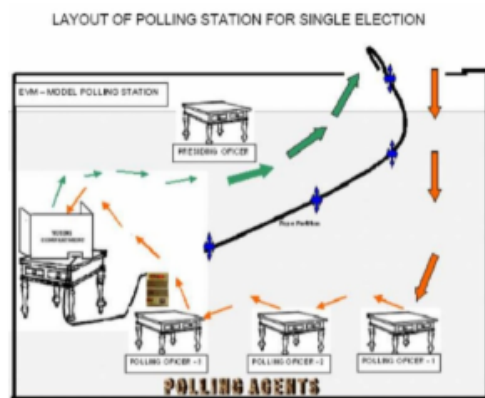

নির্বাচক নিবন্ধন আধিকারিকের স্বাক্ষর

Nazri Naksha

Google Map View

Polling Station Building Front View

Polling Station Front View

Cad View

Key MAP View

1 নাম : মিঠু কুমার স্বামীর নাম : দেবেন্দ্র নাথ কুমার বাড়ির নং : n0280 বয়স : 49 লিঙ্গ : মহিলা	XXR1413806 ফটো উপলব্ধ	2 নাম : শশী কুমার পিতার নাম : মুন্ডিকা প্রসাদ বাড়ির নং : n0226 বয়স : 55 লিঙ্গ : পুরুষ	WB/23/150/405258 ফটো উপলব্ধ	3 নাম : অর্নব দাস পিতার নাম : রাম দাস বাড়ির নং : n0333 বয়স : 37 লিঙ্গ : পুরুষ	WPG0673905 ফটো উপলব্ধ
4 নাম : শৈলেশ নাথ তিওয়ারি পিতার নাম : কৃষ্ণকান্ত নাথ তিওয়ারি বাড়ির নং : n0334 বয়স : 49 লিঙ্গ : পুরুষ	KCL1162205 ফটো উপলব্ধ	5 নাম : শুভঙ্করী বস্তু স্বামীর নাম : সুমন বস্তু বাড়ির নং : n0223 বয়স : 41 লিঙ্গ : মহিলা	DSW2632123 ফটো উপলব্ধ	6 নাম : সুনীল কুমার সাউ পিতার নাম : কানাই লাল সাউ বাড়ির নং : n0421 বয়স : 41 লিঙ্গ : পুরুষ	DSW2729663 ফটো উপলব্ধ
7 নাম : বিকাশ নাথ তিওয়ারি পিতার নাম : কৃষ্ণকান্ত তিওয়ারি বাড়ির নং : n0334 বয়স : 41 লিঙ্গ : পুরুষ	XXR2090686 ফটো উপলব্ধ	8 নাম : মৌসুমি কুমার পিতার নাম : দেবেন্দ্রনাথ কুমার বাড়ির নং : N0280 বয়স : 24 লিঙ্গ : মহিলা	XXR2422673 ফটো উপলব্ধ	9 নাম : সীমা সাউ স্বামীর নাম : সুনীল কুমার সাউ বাড়ির নং : N0421 বয়স : 35 লিঙ্গ : মহিলা	XXR2430296 ফটো উপলব্ধ
10 নাম : সঞ্জীব কুমার যাদব পিতার নাম : পিয়ারিলাল যাদব বাড়ির নং : N0000 বয়স : 44 লিঙ্গ : পুরুষ	XXR2430205 ফটো উপলব্ধ	11 নাম : রেখা কুমারী স্বামীর নাম : তরুণ কুমার রাম বাড়ির নং : এন0000 বয়স : 32 লিঙ্গ : মহিলা	XXR2564144 ফটো উপলব্ধ	12 নাম : ললিতা দেবী স্বামীর নাম : পদ্মেশ রাম বাড়ির নং : এন0000 বয়স : 32 লিঙ্গ : মহিলা	XXR2564102 ফটো উপলব্ধ
13 নাম : শুভম নস্কর পিতার নাম : পার্থ নস্কর বাড়ির নং : এন0000 বয়স : 23 লিঙ্গ : পুরুষ	XXR2563666 ফটো উপলব্ধ	14 নাম : জগবন্ধু দাস পিতার নাম : গোপী বল্লার দাস বাড়ির নং : এন0294 বয়স : 81 লিঙ্গ : পুরুষ	XXR2564789 ফটো উপলব্ধ	15 নাম : স্নেহা বোস পিতার নাম : রামকৃষ্ণ বোস বাড়ির নং : এন00125 বয়স : 22 লিঙ্গ : মহিলা	XXR2697852 ফটো উপলব্ধ
16 নাম : শ্যামলী দাস স্বামীর নাম : ভোলানাথ দাস বাড়ির নং : এন00 বয়স : 65 লিঙ্গ : মহিলা	XXR2695906 ফটো উপলব্ধ	17 নাম : দেব সাউ পিতার নাম : নন্দলাল সাউ বাড়ির নং : এন00 বয়স : 50 লিঙ্গ : পুরুষ	XXR2696375 ফটো উপলব্ধ	18 নাম : বৃহস্পতী হাজরা স্বামীর নাম : সঞ্জয় হাজরা বাড়ির নং : এন00 বয়স : 36 লিঙ্গ : মহিলা	XXR2693943 ফটো উপলব্ধ
19 নাম : তাণীমা দাস স্বামীর নাম : সৌমিতেশ দাস বাড়ির নং : এন00 বয়স : 43 লিঙ্গ : মহিলা	XXR2698421 ফটো উপলব্ধ	20 নাম : রঞ্জন বোস পিতার নাম : মৃত স্বপ্ন বোস বাড়ির নং : এন00 বয়স : 48 লিঙ্গ : পুরুষ	XXR2694826 ফটো উপলব্ধ	21 নাম : সঞ্চয়িতা মন্ডল স্বামীর নাম : সুপ্রভাত মন্ডল বাড়ির নং : এন00 বয়স : 28 লিঙ্গ : মহিলা	XXR2695591 ফটো উপলব্ধ
22 নাম : নমিতা মল্লিক স্বামীর নাম : আশীষ মল্লিক বাড়ির নং : এন00 বয়স : 43 লিঙ্গ : মহিলা	XXR2694560 ফটো উপলব্ধ	23 নাম : ভোলানাথ সিংহ পিতার নাম : হরিসাধান সিংহ বাড়ির নং : এন00 বয়স : 79 লিঙ্গ : পুরুষ	XXR2699452 ফটো উপলব্ধ	24 নাম : মাধব মন্ডল পিতার নাম : বিজয় মন্ডল বাড়ির নং : এন00406 বয়স : 42 লিঙ্গ : পুরুষ	XXR2696599 ফটো উপলব্ধ
25 নাম : রোহিত মন্ডল পিতার নাম : স্বপন মন্ডল বাড়ির নং : এন00 বয়স : 22 লিঙ্গ : পুরুষ	XXR2696854 ফটো উপলব্ধ	26 নাম : রাণা সিংহ পিতার নাম : ভোলানাথ সিংহ বাড়ির নং : এন00 বয়স : 41 লিঙ্গ : পুরুষ	XXR2698967 ফটো উপলব্ধ	27 নাম : দিব্যা সিংহ পিতার নাম : দিলীপ কুমার সিংহ বাড়ির নং : এচ2-71/1 বয়স : 30 লিঙ্গ : মহিলা	NSR2040715 ফটো উপলব্ধ
28 নাম : দেবদুলাল দাস পিতার নাম : জগবন্ধু দাস বাড়ির নং : n0294 বয়স : 51 লিঙ্গ : পুরুষ	XXR1414150 ফটো উপলব্ধ	29 নাম : দেবেন্দ্র নাথ কুমার পিতার নাম : সুনীতি রঞ্জন কুমার বাড়ির নং : n0279 বয়স : 51 লিঙ্গ : পুরুষ	XXR1414010 ফটো উপলব্ধ	30 নাম : রবিতা তিওয়ারী স্বামীর নাম : শৈলেশ নাথ তিওয়ারী বাড়ির নং : n0334 বয়স : 45 লিঙ্গ : মহিলা	XXR2090744 ফটো উপলব্ধ