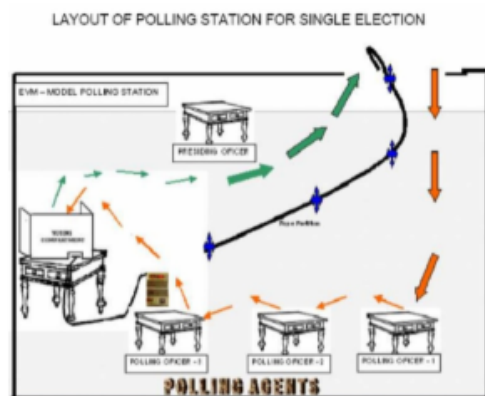

নির্বাচক নিবন্ধন আধিকারিকের স্বাক্ষর

Nazri Naksha

Google Map View

Polling Station Building Front View

Polling Station Front View

Cad View

Key MAP View

1 নাম : ভারতী মন্ডল স্বামীর নাম: পরোটিপাশ মন্ডল বাড়ির নং : N0000 বয়স : 57 লিঙ্গ : মহিলা	XXR2431609 ফটো উপলব্ধ	2 নাম : টিংকু হালদার স্বামীর নাম: হালদার বাড়ির নং : N0000 বয়স : 45 লিঙ্গ : মহিলা	XXR2432011 ফটো উপলব্ধ	3 নাম : সুস্মিতা হালদার মায়ের নাম: টিঙ্কু হালদার বাড়ির নং : N000 বয়স : 26 লিঙ্গ : মহিলা	XXR2431872 ফটো উপলব্ধ
4 নাম : অক্ষয় হালদার মায়ের নাম: শ্রাবণী হালদার বাড়ির নং : N0000 বয়স : 26 লিঙ্গ : পুরুষ	XXR2431005 ফটো উপলব্ধ	5 নাম : বিশ্বজিৎ খাড়া পিতার নাম: অমল খাড়া বাড়ির নং : N0000 বয়স : 27 লিঙ্গ : পুরুষ	XXR2431674 ফটো উপলব্ধ	6 নাম : রূপা অধিকারী পিতার নাম: দেবব্রত অধিকারী বাড়ির নং : N0000 বয়স : 26 লিঙ্গ : মহিলা	XXR2431310 ফটো উপলব্ধ
7 নাম : স্বয়িকা দেবনাথ পিতার নাম: সুপ্রিয়া দেবনাথ বাড়ির নং : N0000 বয়স : 24 লিঙ্গ : মহিলা	XXR2430874 ফটো উপলব্ধ	8 নাম : সুতপা মন্ডল স্বামীর নাম: অলোক মন্ডল বাড়ির নং : N0000 বয়স : 36 লিঙ্গ : মহিলা	XXR2431120 ফটো উপলব্ধ	9 নাম : শ্রদ্ধা পাল মায়ের নাম: মানসী পাল বাড়ির নং : N0000 বয়স : 24 লিঙ্গ : মহিলা	XXR2431500 ফটো উপলব্ধ
10 নাম : মহম্মদ দিলসাদ পিতার নাম: আব্দুল গাফার বাড়ির নং : দকর্ঘর বয়স : 27 লিঙ্গ : পুরুষ	XYR1932540 ফটো উপলব্ধ	11 নাম : সহিতা ঘোষ মায়ের নাম: জুই ঘোষ বাড়ির নং : 00 বয়স : 22 লিঙ্গ : মহিলা	XXR2706091 ফটো উপলব্ধ	12 নাম : রাজিব মন্ডল পিতার নাম: জগন্নাথ মন্ডল বাড়ির নং : এন00 বয়স : 22 লিঙ্গ : পুরুষ	XXR2708725 ফটো উপলব্ধ
13 নাম : পাপাই মন্ডল পিতার নাম: বিশ্বনাথ মন্ডল বাড়ির নং : এন00 বয়স : 25 লিঙ্গ : পুরুষ	XXR2708758 ফটো উপলব্ধ	14 নাম : অরিজিৎ কুমার বা পিতার নাম: জগমোহন বা বাড়ির নং : এন00 বয়স : 23 লিঙ্গ : পুরুষ	XXR2708949 ফটো উপলব্ধ	15 নাম : বিট্টু মন্ডল পিতার নাম: অশোক মন্ডল বাড়ির নং : এন00 বয়স : 22 লিঙ্গ : পুরুষ	XXR2709012 ফটো উপলব্ধ
16 নাম : সৃষ্টি জয়সোয়াল পিতার নাম: বিনোদ কুমার জয়সোয়াল বাড়ির নং : এন00 বয়স : 25 লিঙ্গ : মহিলা	XXR2707750 ফটো উপলব্ধ	17 নাম : প্রিয়ালী মন্ডল পিতার নাম: বিশ্বনাথ মন্ডল বাড়ির নং : এন00 বয়স : 22 লিঙ্গ : মহিলা	XXR2707826 ফটো উপলব্ধ	18 নাম : অমন জয়সওল পিতার নাম: আমোদ কুমার জয়সওল বাড়ির নং : এন00 বয়স : 22 লিঙ্গ : পুরুষ	XXR2707966 ফটো উপলব্ধ
19 নাম : সুখমা ধারা মাল্লা স্বামীর নাম: বরুণ ধারা বাড়ির নং : এন00 বয়স : 33 লিঙ্গ : মহিলা	XXR2708014 ফটো উপলব্ধ	20 নাম : ইশা সন্দার পিতার নাম: অলোক সন্দার বাড়ির নং : 00 বয়স : 23 লিঙ্গ : মহিলা	XXR2706455 ফটো উপলব্ধ	21 নাম : শান্তনু হালদার মায়ের নাম: টিংকু হালদার বাড়ির নং : এন0000 বয়স : 21 লিঙ্গ : পুরুষ	XXR2781904 ফটো উপলব্ধ
22 নাম : সুভোজীত মন্ডল পিতার নাম: বিমল মন্ডল বাড়ির নং : N0000 বয়স : 27 লিঙ্গ : পুরুষ	XXR2431179 ফটো উপলব্ধ	23 নাম : শ্রাবন্তী দেবনাথ স্বামীর নাম: পলাশ দেবনাথ বাড়ির নং : N0000 বয়স : 53 লিঙ্গ : মহিলা	XXR2430841 ফটো উপলব্ধ	24 নাম : কুশল মন্ডল মায়ের নাম: সুধা মন্ডল বাড়ির নং : N0000 বয়স : 26 লিঙ্গ : পুরুষ	XXR2431625 ফটো উপলব্ধ
25 নাম : অনিন্দিতা নস্কর পিতার নাম: জয়দেব নস্কর বাড়ির নং : 0000 বয়স : 27 লিঙ্গ : মহিলা	XXR2706018 ফটো উপলব্ধ	26 নাম : সাগরিকা সরকার স্বামীর নাম: সজল সরকার বাড়ির নং : 00 বয়স : 29 লিঙ্গ : মহিলা	XXR2706158 ফটো উপলব্ধ	27 নাম : সুমন মন্ডল পিতার নাম: দ্বিজেন মন্ডল বাড়ির নং : 00 বয়স : 22 লিঙ্গ : পুরুষ	XXR2705952 ফটো উপলব্ধ
28 নাম : সমীর বসাক মায়ের নাম: রেণুকা বসাক বাড়ির নং : এন00 বয়স : 51 লিঙ্গ : পুরুষ	XXR2707412 ফটো উপলব্ধ	29 নাম : বাপন ব্যানার্জী পিতার নাম: সমীর ব্যানার্জী বাড়ির নং : এন00 বয়স : 22 লিঙ্গ : পুরুষ	XXR2709301 ফটো উপলব্ধ	30 নাম : শ্রেয়া সাঁতরা পিতার নাম: রনজিৎ সাঁতরা বাড়ির নং : এন00 বয়স : 22 লিঙ্গ : মহিলা	XXR2708451 ফটো উপলব্ধ