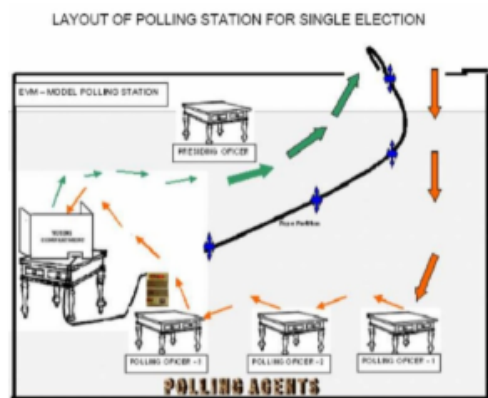

নির্বাচক নিবন্ধন আধিকারিকের স্বাক্ষর

Nazri Naksha

Google Map View

Polling Station Building Front View

Polling Station Front View

Cad View

Key MAP View

1	XXR2569929	নাম : অনুশ্রী মন্ডল স্বামীর নাম: সেপাই স্বামীর নাম: প্রশান্ত মন্ডল বাড়ির নং : 134 বয়স : 24 লিঙ্গ : মহিলা	ফটো উপলব্ধ	2	XXR2569986	নাম : কৌশিক মন্ডল পিতার নাম: দেবু মন্ডল বাড়ির নং : 00 বয়স : 24 লিঙ্গ : পুরুষ	ফটো উপলব্ধ	3	XXR2570026	নাম : রাকেশ মুখার্জি পিতার নাম: রবিন মুখার্জি বাড়ির নং : 228 বয়স : 23 লিঙ্গ : পুরুষ	ফটো উপলব্ধ
4	XXR2570067	নাম : সম্পা দাস স্বামীর নাম: অভিজিৎ দাস বাড়ির নং : 31 বয়স : 24 লিঙ্গ : মহিলা	ফটো উপলব্ধ	5	XXR2569978	নাম : স্বীপায়ন বোস পিতার নাম: শঙ্কর বোস বাড়ির নং : 156 বয়স : 23 লিঙ্গ : পুরুষ	ফটো উপলব্ধ	6	XXR2569952	নাম : সূতপা মন্ডল স্বামীর নাম: প্রসেনজীত মন্ডল বাড়ির নং : 34 বয়স : 26 লিঙ্গ : মহিলা	ফটো উপলব্ধ
7	XXR2569960	নাম : অয়ন মন্ডল পিতার নাম: প্রশান্ত মন্ডল বাড়ির নং : 36 বয়স : 26 লিঙ্গ : পুরুষ	ফটো উপলব্ধ	8	XXR2569945	নাম : সংযুক্তা মন্ডল পিতার নাম: প্রশান্ত মন্ডল বাড়ির নং : 36 বয়স : 25 লিঙ্গ : মহিলা	ফটো উপলব্ধ	9	XXR2570000	নাম : সঙ্গীতা মন্ডল পিতার নাম: স্বপন মন্ডল বাড়ির নং : 134 বয়স : 23 লিঙ্গ : মহিলা	ফটো উপলব্ধ
10	XXR2569994	নাম : রিয়া মন্ডল পিতার নাম: হারান মন্ডল বাড়ির নং : 32 বয়স : 23 লিঙ্গ : মহিলা	ফটো উপলব্ধ	11	XXR2570034	নাম : প্রিয়ঙ্কা দত্ত পিতার নাম: করুণ দত্ত বাড়ির নং : 56 বয়স : 24 লিঙ্গ : মহিলা	ফটো উপলব্ধ	12	XXR2569879	নাম : মুনমুন দাস স্বামীর নাম: পিন্টু দাস বাড়ির নং : 26 বয়স : 34 লিঙ্গ : মহিলা	ফটো উপলব্ধ
13	XXR2569903	নাম : শুক্লা মন্ডল মায়ের নাম: বুমা মন্ডল বাড়ির নং : 139 বয়স : 23 লিঙ্গ : মহিলা	ফটো উপলব্ধ	14	XXR2569911	নাম : সুপ্রিয় দাস পিতার নাম: অমিত দাস বাড়ির নং : 156 বয়স : 27 লিঙ্গ : পুরুষ	ফটো উপলব্ধ	15	XXR2570018	নাম : অরুশ্রী পাল পিতার নাম: আশীষ পাল বাড়ির নং : 7 বয়স : 24 লিঙ্গ : মহিলা	ফটো উপলব্ধ
16	XXR2570042	নাম : রাহুল সিং মায়ের নাম: রিনা সিং বাড়ির নং : 81 বয়স : 23 লিঙ্গ : পুরুষ	ফটো উপলব্ধ	17	XXR2569861	নাম : মোনালিসা মজুমদার মায়ের নাম: রিনা মজুমদার বাড়ির নং : 106 বয়স : 23 লিঙ্গ : মহিলা	ফটো উপলব্ধ	18	XXR2570059	নাম : রাজনাথ গোস্বামী পিতার নাম: তারকনাথ গোস্বামী বাড়ির নং : 76 বয়স : 24 লিঙ্গ : পুরুষ	ফটো উপলব্ধ
19	DSW2683118	নাম : বুনু (হাজরা)মন্ডল স্বামীর নাম: লক্ষ্মন মন্ডল বাড়ির নং : n0168 বয়স : 41 লিঙ্গ : মহিলা	ফটো উপলব্ধ	20	XXR2225944	নাম : চৈতালী অধিকারী স্বামীর নাম: সঞ্জয় অধিকারী বাড়ির নং : এন0180 বয়স : 36 লিঙ্গ : মহিলা	ফটো উপলব্ধ	21	XXR2348381	নাম : জয়দেব অধিকারী পিতার নাম: দুলাল চন্দ্র অধিকারী বাড়ির নং : n0212 বয়স : 59 লিঙ্গ : পুরুষ	ফটো উপলব্ধ
22	XXR2167823	নাম : অপর্ণা অধিকারী স্বামীর নাম: সুমিত অধিকারী বাড়ির নং : স্বামী সুমিত অধিকারী বয়স : 26 লিঙ্গ : মহিলা	ফটো উপলব্ধ	23	XXR1421239	নাম : সুমিত অধিকারী পিতার নাম: জয়দেব অধিকারী বাড়ির নং : n0214 বয়স : 36 লিঙ্গ : পুরুষ	ফটো উপলব্ধ	24	XXR1417203	নাম : চুমকি অধিকারী স্বামীর নাম: অমিত অধিকারী বাড়ির নং : n0145 বয়স : 41 লিঙ্গ : মহিলা	ফটো উপলব্ধ
25	XXR2178754	নাম : কার্তিক অধিকারী মায়ের নাম: রনু অধিকারী বাড়ির নং : n0057 বয়স : 30 লিঙ্গ : পুরুষ	ফটো উপলব্ধ	26	WB/17/115/162307	নাম : নিরঞ্জন অধিকারী পিতার নাম: সতীশ অধিকারী বাড়ির নং : n0057 বয়স : 71 লিঙ্গ : পুরুষ	ফটো উপলব্ধ	27	XXR1937606	নাম : অনিত অধিকারী পিতার নাম: জয়দেব অধিকারী বাড়ির নং : n0222 বয়স : 29 লিঙ্গ : পুরুষ	ফটো উপলব্ধ
28	WB/17/115/204255	নাম : লক্ষ্মী অধিকারী স্বামীর নাম: জয়দেব অধিকারী বাড়ির নং : n0213 বয়স : 54 লিঙ্গ : মহিলা	ফটো উপলব্ধ	29	XXR1937572	নাম : জ্যোৎস্না অধিকারী পিতার নাম: রবীন্দ্র অধিকারী বাড়ির নং : n0204 বয়স : 29 লিঙ্গ : মহিলা	ফটো উপলব্ধ	30	XXR1805506	নাম : রবীন্দ্র অধিকারী পিতার নাম: অচ্যুতানন্দ অধিকারী বাড়ির নং : n0204 বয়স : 52 লিঙ্গ : পুরুষ	ফটো উপলব্ধ