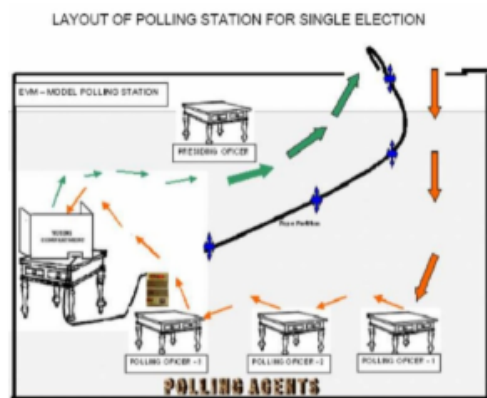

নির্বাচক নিবন্ধন আধিকারিকের স্বাক্ষর

Nazri Naksha

Google Map View

Polling Station Building Front View

Polling Station Front View

Cad View

Key MAP View

1 নাম : দীপক কয়াল পিতার নাম: শংকর কয়াল বাড়ির নং : N0000 বয়স : 24 লিঙ্গ : পুরুষ	XXR2454635 ফটো উপলব্ধ	2 নাম : প্রসেনজিৎ পট্টনায়ক পিতার নাম: নারায়ন পট্টনায়ক বাড়ির নং : এন0051 বয়স : 36 লিঙ্গ : পুরুষ	UPM1594704 ফটো উপলব্ধ	3 নাম : অর্পণ কয়াল পিতার নাম: অসিত কয়াল বাড়ির নং : N0060 বয়স : 25 লিঙ্গ : পুরুষ	XXR2350767 ফটো উপলব্ধ
4 নাম : রূপালী কয়াল স্বামীর নাম: কুনাল কয়াল বাড়ির নং : এন0051 বয়স : 23 লিঙ্গ : মহিলা	XXR2676252 ফটো উপলব্ধ	5 নাম : সোমা কয়াল(সোহা) স্বামীর নাম: অনুপম কয়াল বাড়ির নং : n0060 বয়স : 47 লিঙ্গ : মহিলা	XXR1417872 ফটো উপলব্ধ	6 নাম : অজিত কয়াল পিতার নাম: হরেন্দ্র কয়াল বাড়ির নং : n0060 বয়স : 75 লিঙ্গ : পুরুষ	WB/17/115/165154 ফটো উপলব্ধ
7 নাম : রীনা কয়াল স্বামীর নাম: অজিত কয়াল বাড়ির নং : n0060 বয়স : 69 লিঙ্গ : মহিলা	WB/17/115/165174 ফটো উপলব্ধ	8 নাম : কুন্তল কয়াল পিতার নাম: অজিত কয়াল বাড়ির নং : n0060 বয়স : 42 লিঙ্গ : পুরুষ	DSW2384204 ফটো উপলব্ধ	9 নাম : অসিত কয়াল পিতার নাম: হরেন্দ্র কয়াল বাড়ির নং : n0060 বয়স : 67 লিঙ্গ : পুরুষ	WB/17/115/165538 ফটো উপলব্ধ
10 নাম : অপর্ণা কয়াল স্বামীর নাম: অসিত কয়াল বাড়ির নং : n0060 বয়স : 53 লিঙ্গ : মহিলা	DSW2384667 ফটো উপলব্ধ	11 নাম : অমিত কয়াল পিতার নাম: হরেন্দ্র কয়াল বাড়ির নং : n0060 বয়স : 63 লিঙ্গ : পুরুষ	WB/17/115/165903 ফটো উপলব্ধ	12 নাম : নীলিমা কয়াল স্বামীর নাম: অমিত কয়াল বাড়ির নং : n0060 বয়স : 57 লিঙ্গ : মহিলা	WB/17/115/165320 ফটো উপলব্ধ
13 নাম : নারায়ন কয়াল পিতার নাম: দুলালচন্দ্র কয়াল বাড়ির নং : n0051 বয়স : 59 লিঙ্গ : পুরুষ	WB/17/115/165622 ফটো উপলব্ধ	14 নাম : তপতি কয়াল স্বামীর নাম: নারায়ন কয়াল বাড়ির নং : n0051 বয়স : 55 লিঙ্গ : মহিলা	WB/17/115/165068 ফটো উপলব্ধ	15 নাম : কুনাল কয়াল পিতার নাম: নারায়ন কয়াল বাড়ির নং : এন0051 বয়স : 34 লিঙ্গ : পুরুষ	XXR1418169 ফটো উপলব্ধ
16 নাম : প্রশান্ত কয়াল পিতার নাম: দুলালচন্দ্র কয়াল বাড়ির নং : n0051 বয়স : 56 লিঙ্গ : পুরুষ	WB/17/115/165597 ফটো উপলব্ধ	17 নাম : সরস্বতী কয়াল স্বামীর নাম: প্রশান্ত কয়াল বাড়ির নং : n0051 বয়স : 52 লিঙ্গ : মহিলা	XXR1254960 ফটো উপলব্ধ	18 নাম : সোমনাথ কয়াল পিতার নাম: প্রশান্ত কয়াল বাড়ির নং : n0051 বয়স : 29 লিঙ্গ : পুরুষ	XXR1938042 ফটো উপলব্ধ
19 নাম : কৃষ্ণপদ কয়াল পিতার নাম: দুলালচন্দ্র কয়াল বাড়ির নং : n0051 বয়স : 53 লিঙ্গ : পুরুষ	WB/17/115/165926 ফটো উপলব্ধ	20 নাম : পদ্মা কয়াল পিতার নাম: স্বপন কয়াল বাড়ির নং : n0051 বয়স : 56 লিঙ্গ : পুরুষ	WB/17/115/165551 ফটো উপলব্ধ	21 নাম : প্রিয়াঙ্কা কয়াল স্বামীর নাম: রঞ্জন কয়াল বাড়ির নং : n0051 বয়স : 35 লিঙ্গ : মহিলা	XXR1418193 ফটো উপলব্ধ
22 নাম : পিংকী ভৌমিক স্বামীর নাম: অনির্জিৎ ভৌমিক বাড়ির নং : N0175 বয়স : 36 লিঙ্গ : মহিলা	XXR1254978 ফটো উপলব্ধ	23 নাম : পূর্ণিমা কয়াল স্বামীর নাম: শ্যামল কয়াল বাড়ির নং : n0052 বয়স : 56 লিঙ্গ : মহিলা	WB/17/115/165017 ফটো উপলব্ধ	24 নাম : সুপর্ণা মাইতি স্বামীর নাম: সুশোভন মাইতি বাড়ির নং : এন0259 বয়স : 35 লিঙ্গ : মহিলা	XXR1254804 ফটো উপলব্ধ
25 নাম : স্বপ্না কয়াল স্বামীর নাম: মৃত্যুঞ্জয় কয়াল বাড়ির নং : n0052 বয়স : 53 লিঙ্গ : মহিলা	WB/17/115/165128 ফটো উপলব্ধ	26 নাম : সুরাজ কয়াল পিতার নাম: মৃত্যুঞ্জয় কয়াল বাড়ির নং : n0052 বয়স : 31 লিঙ্গ : পুরুষ	XXR1805910 ফটো উপলব্ধ	27 নাম : প্রিয়াঙ্কা নস্কর স্বামীর নাম: গোপাল চন্দ্র নস্কর বাড়ির নং : n0052 বয়স : 35 লিঙ্গ : মহিলা	XXR1254879 ফটো উপলব্ধ
28 নাম : মহেন্দ্র কয়াল পিতার নাম: বিভূতী কয়াল বাড়ির নং : n0059 বয়স : 46 লিঙ্গ : পুরুষ	DSW1370428 ফটো উপলব্ধ	29 নাম : ব্রততী কয়াল স্বামীর নাম: অনিল কয়াল বাড়ির নং : n0060 বয়স : 77 লিঙ্গ : মহিলা	WB/17/115/165063 ফটো উপলব্ধ	30 নাম : অনুপম কয়াল পিতার নাম: অনিল কয়াল বাড়ির নং : n0060 বয়স : 57 লিঙ্গ : পুরুষ	WB/17/115/165196 ফটো উপলব্ধ