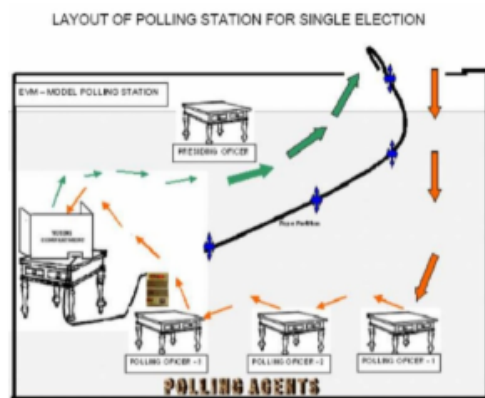

নির্বাচক নিবন্ধন আধিকারিকের স্বাক্ষর

Nazri Naksha

Google Map View

Polling Station Building Front View

Polling Station Front View

Cad View

Key MAP View

1 নাম : রমজান আলী মোল্লা পিতার নাম: হেদায়েত আলী মোল্লা বাড়ির নং : এন0026 বয়স : 40 লিঙ্গ : পুরুষ	DSW2497980 ফটো উপলব্ধ	2 নাম : মণিরুল মোল্লা পিতার নাম: হেদায়েত মোল্লা বাড়ির নং : n0021 বয়স : 49 লিঙ্গ : পুরুষ	DSW0624445 ফটো উপলব্ধ	3 নাম : সুজাউদ্দিন মল্লিক পিতার নাম: সিরাজুল মল্লিক বাড়ির নং : n0020 বয়স : 49 লিঙ্গ : পুরুষ	DSW0624122 ফটো উপলব্ধ
4 নাম : আলতাফ হোসেন দেওয়ান পিতার নাম: তাজবুল হোসেন দেওয়ান বাড়ির নং : 81 বয়স : 38 লিঙ্গ : পুরুষ	XXR0575118 ফটো উপলব্ধ	5 নাম : নাসির হোসেন দেওয়ান পিতার নাম: তাজবুল হোসেন দেওয়ান বাড়ির নং : n0013 বয়স : 40 লিঙ্গ : পুরুষ	XXR0575100 ফটো উপলব্ধ	6 নাম : তাজবুল হোসেন দেওয়ান পিতার নাম: আবুল হোসেন দেওয়ান বাড়ির নং : n0013 বয়স : 59 লিঙ্গ : পুরুষ	DSW0623355 ফটো উপলব্ধ
7 নাম : মোসারফ হোসেন দেওয়ান পিতার নাম: আবুল হোসেন দেওয়ান বাড়ির নং : n0013 বয়স : 61 লিঙ্গ : পুরুষ	DSW0623322 ফটো উপলব্ধ	8 নাম : সুরাইয়া বিবি স্বামীর নাম: ওবায়দুল্লা ট্যান্ডেল বাড়ির নং : n0052 বয়স : 38 লিঙ্গ : মহিলা	XXR0575035 ফটো উপলব্ধ	9 নাম : সামিয়ারা বিবি স্বামীর নাম: আসরাফ বাড়ির নং : n0024 বয়স : 49 লিঙ্গ : মহিলা	DSW0623181 ফটো উপলব্ধ
10 নাম : তৈয়ব আলি সেখ পিতার নাম: মোকসেদ সেখ বাড়ির নং : n0024 বয়স : 51 লিঙ্গ : পুরুষ	DSW2871366 ফটো উপলব্ধ	11 নাম : বেলাতুন বিবি অন্যান্য: মোকসেদ বাড়ির নং : n0024 বয়স : 76 লিঙ্গ : মহিলা	DSW0623173 ফটো উপলব্ধ	12 নাম : মইদুল সেখ পিতার নাম: আব্দুল রহমান সেখ বাড়ির নং : n0001 বয়স : 42 লিঙ্গ : পুরুষ	DSW2497097 ফটো উপলব্ধ
13 নাম : জরিনা বিবি অন্যান্য: আব্দুল রহমান শেখ বাড়ির নং : n0001 বয়স : 71 লিঙ্গ : মহিলা	DSW0624726 ফটো উপলব্ধ	14 নাম : মকবুল মোল্লা পিতার নাম: পচামিত্তী মোল্লা বাড়ির নং : n0006 বয়স : 50 লিঙ্গ : পুরুষ	DSW0623389 ফটো উপলব্ধ	15 নাম : তানজিলা খাতুন স্বামীর নাম: সালেমা বিবি বাড়ির নং : n0006 বয়স : 34 লিঙ্গ : মহিলা	XXR1806694 ফটো উপলব্ধ
16 নাম : সালেমা বিবি স্বামীর নাম: পচা মিত্তি বাড়ির নং : n0006 বয়স : 66 লিঙ্গ : মহিলা	DSW0623371 ফটো উপলব্ধ	17 নাম : জসিমউদ্দিন সেখ পিতার নাম: কালু সেখ বাড়ির নং : n0009 বয়স : 43 লিঙ্গ : পুরুষ	DSW2496842 ফটো উপলব্ধ	18 নাম : আব্দুল মালেক সৈয়দ পিতার নাম: নুরুলহুদা সৈয়দ বাড়ির নং : n0003 বয়স : 43 লিঙ্গ : পুরুষ	DSW2119246 ফটো উপলব্ধ
19 নাম : বেবী বিবি স্বামীর নাম: কু মোহসেন বাড়ির নং : n0003 বয়স : 56 লিঙ্গ : মহিলা	DSW0623256 ফটো উপলব্ধ	20 নাম : সালেহা বিবি স্বামীর নাম: আকবর বাড়ির নং : n0017 বয়স : 57 লিঙ্গ : মহিলা	DSW0622902 ফটো উপলব্ধ	21 নাম : সেখ মনিরুল ইসলাম পিতার নাম: সেখ আসরাফ আলি বাড়ির নং : n0011 বয়স : 31 লিঙ্গ : পুরুষ	XXR1806660 ফটো উপলব্ধ
22 নাম : সেখ আব্দুল হাই পিতার নাম: সেখ রউপ আলি বাড়ির নং : n0011 বয়স : 35 লিঙ্গ : পুরুষ	XXR1542521 ফটো উপলব্ধ	23 নাম : আসরাফ সেখ স্বামীর নাম: মোকসেদ সেখ বাড়ির নং : n0011 বয়স : 56 লিঙ্গ : মহিলা	DSW0623025 ফটো উপলব্ধ	24 নাম : রউফ আলি সেখ পিতার নাম: আব্দুল হক সেখ বাড়ির নং : n0011 বয়স : 59 লিঙ্গ : পুরুষ	DSW0623041 ফটো উপলব্ধ
25 নাম : আমিনা বিবি স্বামীর নাম: সফিউদ্দিন সেখ বাড়ির নং : n0011 বয়স : 40 লিঙ্গ : মহিলা	XXR0574954 ফটো উপলব্ধ	26 নাম : সফিউদ্দিন সেখ পিতার নাম: আসরাফ সেখ বাড়ির নং : n0011 বয়স : 53 লিঙ্গ : পুরুষ	DSW0623033 ফটো উপলব্ধ	27 নাম : আবেদা বিবি স্বামীর নাম: আসরাফ সেখ বাড়ির নং : n0011 বয়স : 71 লিঙ্গ : মহিলা	DSW0623017 ফটো উপলব্ধ
28 নাম : সাবির হোসেন দেওয়ান পিতার নাম: মোসারফ হোসেন দেওয়ান বাড়ির নং : n0013 বয়স : 31 লিঙ্গ : পুরুষ	XXR1806876 ফটো উপলব্ধ	29 নাম : সুরাজ হোসেন দেওয়ান পিতার নাম: মোসারফ হোসেন দেওয়ান বাড়ির নং : n0013 বয়স : 33 লিঙ্গ : পুরুষ	XXR1938760 ফটো উপলব্ধ	30 নাম : সেখ ইবনে সাউদ পিতার নাম: শেখ ফজলুর রহমান বাড়ির নং : n0013 বয়স : 43 লিঙ্গ : পুরুষ	DSW2871382 ফটো উপলব্ধ