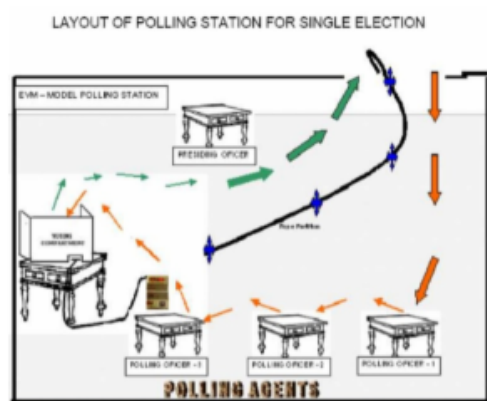

নির্বাচক নিবন্ধন আধিকারিকের স্বাক্ষর

Nazri Naksha

Google Map View

Polling Station Building Front View

Polling Station Front View

Cad View

Key MAP View

1 নাম : সেখ ইসরাইল পিতার নাম : সেখ ইসাহাক বাড়ির নং : n0093 বয়স : 34 লিঙ্গ : পুরুষ	XXR1543198 ফটো উপলব্ধ	2 নাম : ইসরাফিল পিতার নাম : সেখ ইসাহাক আলি বাড়ির নং : n0093 বয়স : 36 লিঙ্গ : পুরুষ	XXR1543180 ফটো উপলব্ধ	3 নাম : হাফিজা বিবি স্বামীর নাম : সেখ আনোয়ার হোসেন বাড়ির নং : n0093 বয়স : 35 লিঙ্গ : মহিলা	XXR1257468 ফটো উপলব্ধ
4 নাম : ফিরোজা বিবি স্বামীর নাম : সেখ ইয়াকুব আলি বাড়ির নং : n0093 বয়স : 48 লিঙ্গ : মহিলা	XXR1807205 ফটো উপলব্ধ	5 নাম : হাফিজা বিবি স্বামীর নাম : ইসহাক বাড়ির নং : n0093 বয়স : 56 লিঙ্গ : মহিলা	WB/17/115/492382 ফটো উপলব্ধ	6 নাম : ইয়াকুব আলি সেখ পিতার নাম : ইরান সেখ বাড়ির নং : n0093 বয়স : 49 লিঙ্গ : পুরুষ	WB/17/115/492471 ফটো উপলব্ধ
7 নাম : নাজির হোসেন সেখ পিতার নাম : ইরান সেখ বাড়ির নং : n0093 বয়স : 52 লিঙ্গ : পুরুষ	WB/17/115/492439 ফটো উপলব্ধ	8 নাম : ইসহাক সেখ পিতার নাম : ইরান সেখ বাড়ির নং : n0093 বয়স : 61 লিঙ্গ : পুরুষ	WB/17/115/492499 ফটো উপলব্ধ	9 নাম : আলোমারা বিবি স্বামীর নাম : ইকবাল হোসেন সেখ বাড়ির নং : n0093 বয়স : 35 লিঙ্গ : মহিলা	XXR1543172 ফটো উপলব্ধ
10 নাম : খোতেজা বিবি পিতার নাম : আতিয়ার বাড়ির নং : n0090 বয়স : 66 লিঙ্গ : মহিলা	WB/17/115/492247 ফটো উপলব্ধ	11 নাম : আসলাম আলি শেখ পিতার নাম : রস্তুম শেখ বাড়ির নং : n0089 বয়স : 39 লিঙ্গ : পুরুষ	XXR0580258 ফটো উপলব্ধ	12 নাম : সাফিয়া বিবি স্বামীর নাম : সেখ আসানুর বাড়ির নং : n0089 বয়স : 40 লিঙ্গ : মহিলা	XXR1542984 ফটো উপলব্ধ
13 নাম : আসানুর সেখ পিতার নাম : রস্তুম সেখ বাড়ির নং : n0089 বয়স : 53 লিঙ্গ : পুরুষ	WB/17/115/492276 ফটো উপলব্ধ	14 নাম : মাঝিয়া বিবি স্বামীর নাম : রস্তুম বাড়ির নং : n0089 বয়স : 76 লিঙ্গ : মহিলা	WB/17/115/492209 ফটো উপলব্ধ	15 নাম : সাবানা বেগম স্বামীর নাম : আকতার হোসেন বাড়ির নং : n0088 বয়স : 41 লিঙ্গ : মহিলা	XXR1939131 ফটো উপলব্ধ
16 নাম : লতিফ সেখ পিতার নাম : লুতফার সেখ বাড়ির নং : n0088 বয়স : 53 লিঙ্গ : পুরুষ	WB/17/115/492058 ফটো উপলব্ধ	17 নাম : হামিদা বিবি পিতার নাম : লুতফার বাড়ির নং : n0088 বয়স : 68 লিঙ্গ : মহিলা	WB/17/115/492256 ফটো উপলব্ধ	18 নাম : খুর্শিদা খাতুন পিতার নাম : সেখ আব্দুল মালেক বাড়ির নং : n0087 বয়স : 39 লিঙ্গ : মহিলা	XXR1543115 ফটো উপলব্ধ
19 নাম : রহিম বিবি স্বামীর নাম : মালেক বাড়ির নং : n0087 বয়স : 57 লিঙ্গ : মহিলা	WB/17/115/492321 ফটো উপলব্ধ	20 নাম : রেহেনা বিবি অন্যান্য : সাহাদত বাড়ির নং : n0005 বয়স : 81 লিঙ্গ : মহিলা	WB/17/115/492344 ফটো উপলব্ধ	21 নাম : মফিজুল রহমান কাজী পিতার নাম : মতিবর রহমান কাজী বাড়ির নং : n0021 বয়স : 26 লিঙ্গ : পুরুষ	XXR2177426 ফটো উপলব্ধ
22 নাম : সোনালী খাতুন পিতার নাম : মতিবর রহমান কাজী বাড়ির নং : n0021 বয়স : 27 লিঙ্গ : মহিলা	XXR2190676 ফটো উপলব্ধ	23 নাম : সেখ কুতুবউদ্দিন পিতার নাম : সেখ সেকেন্দার আলি বাড়ির নং : এন0085 বয়স : 37 লিঙ্গ : পুরুষ	DSW3079043 ফটো উপলব্ধ	24 নাম : সেখ গিয়াসউদ্দিন সেখ পিতার নাম : সেখ সেকেন্দার সেখ বাড়ির নং : n0085 বয়স : 41 লিঙ্গ : পুরুষ	DSW3079035 ফটো উপলব্ধ
25 নাম : নুরজাহান বিবি স্বামীর নাম : রিয়াসুদ্দিন সেখ বাড়ির নং : n0085 বয়স : 38 লিঙ্গ : মহিলা	DSW3009560 ফটো উপলব্ধ	26 নাম : সফিউদ্দিন সেখ পিতার নাম : হান্নান আলি সেখ বাড়ির নং : n0127 বয়স : 30 লিঙ্গ : পুরুষ	XXR2128148 ফটো উপলব্ধ	27 নাম : মমতাজ বেগম স্বামীর নাম : মুর সলিম বাড়ির নং : n0109 বয়স : 57 লিঙ্গ : মহিলা	WB/17/115/492293 ফটো উপলব্ধ
28 নাম : ফিরোজ সেখ পিতার নাম : সেখ বরজাহান বাড়ির নং : n0107 বয়স : 43 লিঙ্গ : পুরুষ	DSW2189587 ফটো উপলব্ধ	29 নাম : শেখ বরজাহান পিতার নাম : সওকাত বাড়ির নং : এন0107 বয়স : 71 লিঙ্গ : পুরুষ	XXR2643708 ফটো উপলব্ধ	30 নাম : সারমিনা খাতুন মায়ের নাম : আসরাতুন বিবি বাড়ির নং : n0105 বয়স : 36 লিঙ্গ : মহিলা	XXR1257500 ফটো উপলব্ধ