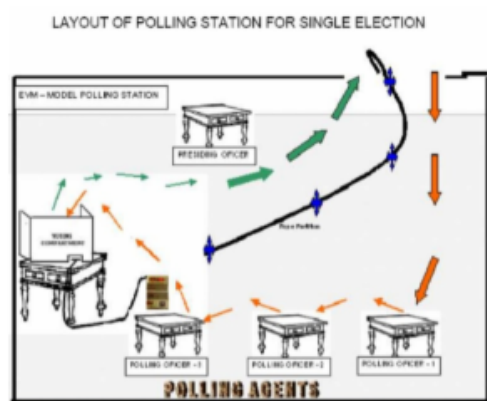

নির্বাচক নিবন্ধন আধিকারিকের স্বাক্ষর

Nazri Naksha

Google Map View

Polling Station Building Front View

Polling Station Front View

Cad View

Key MAP View

1	WB/17/115/495050	নাম : সফিউদ্দিন মোল্লা পিতার নাম: নবাব আলি মোল্লা বাড়ির নং : n0006 বয়স : 52 লিঙ্গ : পুরুষ	ফটো উপলব্ধ	2	DSW1382118	নাম : মোঃ সালাউদ্দিন মোল্লা পিতার নাম: নবাব আলি মোল্লা বাড়ির নং : n0006 বয়স : 53 লিঙ্গ : পুরুষ	ফটো উপলব্ধ	3	WB/17/115/495576	নাম : রিজিয়া বিবি স্বামীর নাম: নবাব আলি বাড়ির নং : n0006 বয়স : 77 লিঙ্গ : মহিলা	ফটো উপলব্ধ
4	WB/17/115/495341	নাম : মেহেরুন্ন নেসা স্বামীর নাম: আনসার আলি মোল্লা বাড়ির নং : n0021 বয়স : 69 লিঙ্গ : মহিলা	ফটো উপলব্ধ	5	WB/17/115/495155	নাম : খায়রুল ইসলাম মোল্লা পিতার নাম: রহুল আমিন মোল্লা বাড়ির নং : n0014 বয়স : 49 লিঙ্গ : পুরুষ	ফটো উপলব্ধ	6	XXR1257997	নাম : নাসিমা বেগম স্বামীর নাম: রফিকুল ইসলাম মোল্লা বাড়ির নং : n0014 বয়স : 46 লিঙ্গ : মহিলা	ফটো উপলব্ধ
7	WB/17/115/495115	নাম : রফিকুল ইসলাম মোল্লা পিতার নাম: রহুল আমিন মোল্লা বাড়ির নং : n0014 বয়স : 51 লিঙ্গ : পুরুষ	ফটো উপলব্ধ	8	WB/17/115/495265	নাম : রেজাউল হক মোল্লা পিতার নাম: সেকেন্দার আলি মোল্লা বাড়ির নং : n0012 বয়স : 53 লিঙ্গ : পুরুষ	ফটো উপলব্ধ	9	WB/17/115/495174	নাম : হাবিব উল্লাহ মোল্লা পিতার নাম: সেকেন্দার আলি মোল্লা বাড়ির নং : n0012 বয়স : 54 লিঙ্গ : পুরুষ	ফটো উপলব্ধ
10	WB/17/115/495276	নাম : আফতাবুল্লা মোল্লা পিতার নাম: সেকেন্দার আলি বাড়ির নং : n0012 বয়স : 56 লিঙ্গ : পুরুষ	ফটো উপলব্ধ	11	XXR1807759	নাম : জাফর আলি মোল্লা পিতার নাম: নাসির উদ্দিন মোল্লা বাড়ির নং : n0006 বয়স : 32 লিঙ্গ : পুরুষ	ফটো উপলব্ধ	12	WB/17/115/495092	নাম : সুজাউদ্দিন মোল্লা পিতার নাম: নবাব আলি মোল্লা বাড়ির নং : n0006 বয়স : 43 লিঙ্গ : মহিলা	ফটো উপলব্ধ
13	XXR1076579	নাম : সারমিনা বিবি স্বামীর নাম: সফিউদ্দিন মোল্লা বাড়ির নং : 162 বয়স : 42 লিঙ্গ : মহিলা	ফটো উপলব্ধ	14	XXR1939297	নাম : কুতুব উদ্দিন মোল্লা পিতার নাম: ইয়াসিন আলি মোল্লা বাড়ির নং : n0017 বয়স : 30 লিঙ্গ : পুরুষ	ফটো উপলব্ধ	15	XXR0582833	নাম : জাহিরুদ্দিন মোল্লা পিতার নাম: ইয়াসিন মোল্লা বাড়ির নং : n0017 বয়স : 38 লিঙ্গ : পুরুষ	ফটো উপলব্ধ
16	XXR0582817	নাম : আজাহারউদ্দিন মোল্লা পিতার নাম: ইয়াসিন মোল্লা বাড়ির নং : n0017 বয়স : 39 লিঙ্গ : পুরুষ	ফটো উপলব্ধ	17	DSW3009669	নাম : রাবিয়া বিবি স্বামীর নাম: আলাউদ্দিন মোল্লা বাড়ির নং : n0017 বয়স : 38 লিঙ্গ : মহিলা	ফটো উপলব্ধ	18	WB/17/115/495484	নাম : ওহিদা বিবি স্বামীর নাম: ইয়াসিন বাড়ির নং : n0017 বয়স : 55 লিঙ্গ : মহিলা	ফটো উপলব্ধ
19	XXR1807569	নাম : মিরাজুল রহমান মোল্লা পিতার নাম: সাবির আলি মোল্লা বাড়ির নং : n0017 বয়স : 43 লিঙ্গ : পুরুষ	ফটো উপলব্ধ	20	WB/17/115/495488	নাম : রিজিয়া বিবি স্বামীর নাম: কেবান মোল্লা বাড়ির নং : n0017 বয়স : 71 লিঙ্গ : মহিলা	ফটো উপলব্ধ	21	XXR1543487	নাম : আমির আলি মোল্লা পিতার নাম: রজব আলি মোল্লা বাড়ির নং : n0058 বয়স : 32 লিঙ্গ : পুরুষ	ফটো উপলব্ধ
22	WB/17/115/495139	নাম : মনসুরা বিবি স্বামীর নাম: রজব আলি বাড়ির নং : n0058 বয়স : 61 লিঙ্গ : মহিলা	ফটো উপলব্ধ	23	XXR1807676	নাম : মহাফিজ আরিফ মোল্লা পিতার নাম: মসিউর রহমান মোল্লা বাড়ির নং : n0027 বয়স : 32 লিঙ্গ : পুরুষ	ফটো উপলব্ধ	24	XXR1257971	নাম : রওসনারা বেগম স্বামীর নাম: কাইজার হোসেন মোল্লা বাড়ির নং : n0027 বয়স : 40 লিঙ্গ : মহিলা	ফটো উপলব্ধ
25	XXR1939388	নাম : সাহিল মোল্লা পিতার নাম: মোজাফফার আলি মোল্লা বাড়ির নং : n0024 বয়স : 30 লিঙ্গ : পুরুষ	ফটো উপলব্ধ	26	XXR1257666	নাম : তৈমুর রহমান মোল্লা পিতার নাম: লিয়াকত আলি মোল্লা বাড়ির নং : n0024 বয়স : 35 লিঙ্গ : পুরুষ	ফটো উপলব্ধ	27	XXR1543503	নাম : বিলকিস খাতুন পিতার নাম: লিয়াকত আলি মোল্লা বাড়ির নং : n0024 বয়স : 39 লিঙ্গ : মহিলা	ফটো উপলব্ধ
28	XXR1543511	নাম : মহঃ আবিবুর রহমান মোল্লা পিতার নাম: মহঃ লিয়াকত আলি মোল্লা বাড়ির নং : n0024 বয়স : 42 লিঙ্গ : পুরুষ	ফটো উপলব্ধ	29	XXR1807528	নাম : রুকসানা বিবি স্বামীর নাম: মুজিবুর রহমান মোল্লা বাড়ির নং : n0024 বয়স : 32 লিঙ্গ : মহিলা	ফটো উপলব্ধ	30	DSW3079373	নাম : মুজিবুর রহমান মোল্লা স্বামীর নাম: উম্মাতুন বেগম বাড়ির নং : n0024 বয়স : 42 লিঙ্গ : পুরুষ	ফটো উপলব্ধ