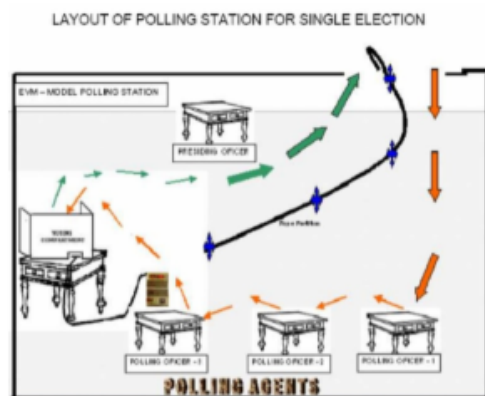

নির্বাচক নিবন্ধন আধিকারিকের স্বাক্ষর

Nazri Naksha

Google Map View

Polling Station Building Front View

Polling Station Front View

Cad View

Key MAP View

| | | | | | | | | | | | |
|----|------------|--|------------|----|------------------|---|------------|----|------------------|---|------------|
| 1 | XXR2394609 | নাম : রুমকি সত্য়া অন্যান্য: সঙ্কর সত্য়া বাড়ির নং : N0000 বয়স : 24 লিঙ্গ : মহিলা | ফটো উপলব্ধ | 2 | XXR2394997 | নাম : প্রিয়ঙ্কা প্রসাদ মায়ের নাম: লিলু প্রসাদ বাড়ির নং : N0000 বয়স : 25 লিঙ্গ : মহিলা | ফটো উপলব্ধ | 3 | XXR2394716 | নাম : নমিতা নাগ মায়ের নাম: দুর্গা নাগ বাড়ির নং : N0000 বয়স : 26 লিঙ্গ : মহিলা | ফটো উপলব্ধ |
| 4 | XXR2276806 | নাম : উত্তম নাহা পিতার নাম: অর্ধেন্দ্রবিকাশ নাহা বাড়ির নং : n0016 বয়স : 58 লিঙ্গ : পুরুষ | ফটো উপলব্ধ | 5 | XXR2604163 | নাম : প্রিয়াঙ্কা মন্ডল পিতার নাম: বাপি মন্ডল বাড়ির নং : 00 বয়স : 23 লিঙ্গ : মহিলা | ফটো উপলব্ধ | 6 | XXR2604189 | নাম : মৌসুমী সাঁতরা স্বামীর নাম: গোপাল সাঁতরা বাড়ির নং : 00 বয়স : 29 লিঙ্গ : মহিলা | ফটো উপলব্ধ |
| 7 | XXR2604197 | নাম : সার্থক ঘোষাল পিতার নাম: মলয় ঘোষাল বাড়ির নং : 81 বয়স : 27 লিঙ্গ : পুরুষ | ফটো উপলব্ধ | 8 | XXR2604148 | নাম : মৌলি ঘোষাল পিতার নাম: মলয় ঘোষাল বাড়ির নং : 81 বয়স : 33 লিঙ্গ : মহিলা | ফটো উপলব্ধ | 9 | XXR2604270 | নাম : সুস্মিতা মন্ডল পিতার নাম: শুভেন্দু মন্ডল বাড়ির নং : 81 বয়স : 23 লিঙ্গ : মহিলা | ফটো উপলব্ধ |
| 10 | XXR2631257 | নাম : কম্পনা চৌধুরী স্বামীর নাম: প্রবীর কুমার চৌধুরী বাড়ির নং : এন0000 বয়স : 65 লিঙ্গ : মহিলা | ফটো উপলব্ধ | 11 | XXR2716694 | নাম : উত্তম আলি সরদার পিতার নাম: উসমান সরদার বাড়ির নং : রামপুর বয়স : 30 লিঙ্গ : পুরুষ | ফটো উপলব্ধ | 12 | XXR2604171 | নাম : মিতা দুলা স্বামীর নাম: দিলেশ দাস বাড়ির নং : 00 বয়স : 30 লিঙ্গ : মহিলা | ফটো উপলব্ধ |
| 13 | XXR2775104 | নাম : প্রিয়ব্রত দাস মায়ের নাম: মিতা দাস বাড়ির নং : মজিদবারী কাছে বয়স : 21 লিঙ্গ : পুরুষ | ফটো উপলব্ধ | 14 | XXR2057560 | নাম : সন্দীপ নাহা পিতার নাম: উত্তম নাহা বাড়ির নং : n0016 বয়স : 28 লিঙ্গ : পুরুষ | ফটো উপলব্ধ | 15 | XXR2395077 | নাম : রেহিণী সাউ স্বামীর নাম: রাকেশ সাউ বাড়ির নং : N0000 বয়স : 29 লিঙ্গ : মহিলা | ফটো উপলব্ধ |
| 16 | XXR2603934 | নাম : মায়াদে মায়ের নাম: গঙ্গা মন্ডল বাড়ির নং : 00 বয়স : 44 লিঙ্গ : মহিলা | ফটো উপলব্ধ | 17 | XXR2604015 | নাম : প্রতুষ্ণা ভট্টাচার্য পিতার নাম: প্রশান্ত ভট্টাচার্য বাড়ির নং : 33 বয়স : 25 লিঙ্গ : মহিলা | ফটো উপলব্ধ | 18 | XXR2604064 | নাম : রণজিতা রয় চৌধুরী স্বামীর নাম: প্রতিম রয় চৌধুরী বাড়ির নং : 00 বয়স : 44 লিঙ্গ : মহিলা | ফটো উপলব্ধ |
| 19 | XXR2603975 | নাম : মৌসুমী বর্দন পিতার নাম: সাগর বর্দন বাড়ির নং : 202 বয়স : 23 লিঙ্গ : মহিলা | ফটো উপলব্ধ | 20 | XXR2604247 | নাম : পূর্ণিমা রাও পিতার নাম: জগদীশ্বর রাও বাড়ির নং : 00 বয়স : 23 লিঙ্গ : মহিলা | ফটো উপলব্ধ | 21 | DSW2973774 | নাম : চন্দন অধিকারী পিতার নাম: অনুকূল চন্দ্র অধিকারী বাড়ির নং : n0077 বয়স : 46 লিঙ্গ : পুরুষ | ফটো উপলব্ধ |
| 22 | XXR2129666 | নাম : অর্চনা অধিকারী স্বামীর নাম: চন্দন অধিকারী বাড়ির নং : n0077 বয়স : 44 লিঙ্গ : মহিলা | ফটো উপলব্ধ | 23 | XXR2129690 | নাম : তরুন অধিকারী পিতার নাম: মুক্তরাম অধিকারী বাড়ির নং : n0329 বয়স : 46 লিঙ্গ : পুরুষ | ফটো উপলব্ধ | 24 | XXR2387348 | নাম : নেহা অধিকারী পিতার নাম: পঙ্কজ অধিকারী বাড়ির নং : এন0119 বয়স : 25 লিঙ্গ : মহিলা | ফটো উপলব্ধ |
| 25 | XXR2780724 | নাম : বর্ষা অধিকারী মায়ের নাম: সরস্বতী অধিকারী বাড়ির নং : এন0028 বয়স : 22 লিঙ্গ : মহিলা | ফটো উপলব্ধ | 26 | XXR2129682 | নাম : সরস্বতী অধিকারী স্বামীর নাম: তরুন অধিকারী বাড়ির নং : n0328 বয়স : 39 লিঙ্গ : মহিলা | ফটো উপলব্ধ | 27 | WB/17/115/171499 | নাম : দুর্গা অধিকারী স্বামীর নাম: খোকন অধিকারী বাড়ির নং : n0077 বয়স : 52 লিঙ্গ : মহিলা | ফটো উপলব্ধ |
| 28 | DSW2683837 | নাম : শর্মিষ্ঠা অধিকারী পিতার নাম: প্রশান্ত অধিকারী বাড়ির নং : n0015 বয়স : 39 লিঙ্গ : মহিলা | ফটো উপলব্ধ | 29 | WB/17/115/171111 | নাম : দিষ্টী অধিকারী স্বামীর নাম: প্রশান্ত অধিকারী বাড়ির নং : n0015 বয়স : 52 লিঙ্গ : মহিলা | ফটো উপলব্ধ | 30 | WB/17/115/171245 | নাম : প্রশান্ত অধিকারী পিতার নাম: জীবনকৃষ্ণ অধিকারী বাড়ির নং : n0015 বয়স : 56 লিঙ্গ : পুরুষ | ফটো উপলব্ধ |