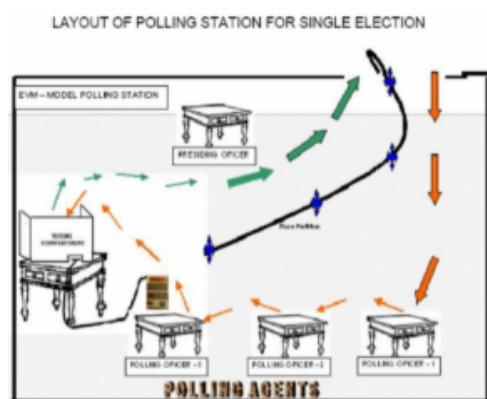

নির্বাচক নিবন্ধন আধিকারিকের স্বাক্ষর

Nazri Naksha

Google Map View

Polling Station Building Front View

Polling Station Front View

Cad View

Key MAP View

বিধানসভা নির্বাচনক্ষেত্রের নং, নাম : 155-মহেশতলা
ভাগ নং, নাম : 1-দৌলতপুর পূর্ব পাড়া(ওয়ার্ড ৩০)