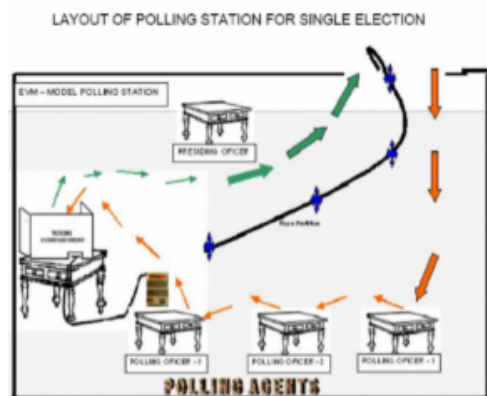

নির্বাচক নিবন্ধন আধিকারিকের স্বাক্ষর

Nazri Naksha

Google Map View

Polling Station Building Front View

Polling Station Front View

Cad View

Key MAP View

বিধানসভা নির্বাচনক্ষেত্রের নং, নাম : 155-মহেশতলা
ভাগ নং, নাম : 1-দৌলতপুর মধ্যপাড়া (উত্তর)-নং.১