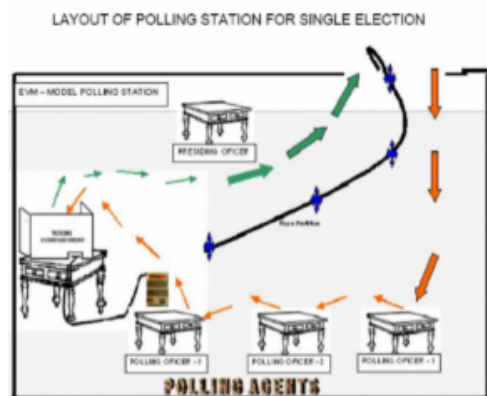

নির্বাচক নিবন্ধন আধিকারিকের স্বাক্ষর

Nazri Naksha

Google Map View

Polling Station Building Front View

Polling Station Front View

Cad View

Key MAP View

1 নাম : অভিষেক সিনহা পিতার নাম: সৌতম সিনহা বাড়ির নং : n0041 বয়স : 40 লিঙ্গ : পুরুষ	DSW2546208 ফটো উপলব্ধ	2 নাম : সুস্মিতা দে পিতার নাম: সুব্রত দে বাড়ির নং : এন00 বয়স : 22 লিঙ্গ : মহিলা	XXR2687648 ফটো উপলব্ধ	3 নাম : স্বপ্ন মল্লিক পিতার নাম: রবি মল্লিক বাড়ির নং : এন00 বয়স : 28 লিঙ্গ : মহিলা	XXR2686319 ফটো উপলব্ধ
4 নাম : কাঞ্জীপদ সিনহা পিতার নাম: নুপেন্দ্র সিনহা বাড়ির নং : n0041 বয়স : 63 লিঙ্গ : পুরুষ	XXR1142017 ফটো উপলব্ধ	5 নাম : রোহন সিনহা পিতার নাম: কালীপদ সিনহা বাড়ির নং : n0041 বয়স : 31 লিঙ্গ : পুরুষ	XXR1885862 ফটো উপলব্ধ	6 নাম : বেবী সিংহ স্বামীর নাম: প্রদীপ সিংহ বাড়ির নং : 428 বয়স : 65 লিঙ্গ : মহিলা	DSW0783001 ফটো উপলব্ধ
7 নাম : পর্নব সিনহা মায়ের নাম: বেবী সিনহা বাড়ির নং : n0041 বয়স : 39 লিঙ্গ : পুরুষ	DSW2711778 ফটো উপলব্ধ	8 নাম : কৃষ্ণা সিনহা পিতার নাম: কালিপদ সিনহা বাড়ির নং : n0041 বয়স : 28 লিঙ্গ : মহিলা	XXR2000883 ফটো উপলব্ধ	9 নাম : পৌতম সিনহা পিতার নাম: নুপেন্দ্র সিনহা বাড়ির নং : n0041 বয়স : 66 লিঙ্গ : পুরুষ	DSW0782987 ফটো উপলব্ধ
10 নাম : স্মৃতি সিনহা স্বামীর নাম: পৌতম সিনহা বাড়ির নং : n0041 বয়স : 65 লিঙ্গ : মহিলা	DSW0782995 ফটো উপলব্ধ	11 নাম : সঙ্গীতা কুর স্বামীর নাম: সৌমিক কুর বাড়ির নং : N00 বয়স : 31 লিঙ্গ : মহিলা	XXR2239069 ফটো উপলব্ধ	12 নাম : ইতী কর্মকার পিতার নাম: কার্তিক কর্মকার বাড়ির নং : এন00 বয়স : 22 লিঙ্গ : মহিলা	XXR2687283 ফটো উপলব্ধ
13 নাম : তপসী দাস স্বামীর নাম: রাক্তিম দাস বাড়ির নং : এন00 বয়স : 51 লিঙ্গ : মহিলা	XXR2687440 ফটো উপলব্ধ	14 নাম : প্রিয়ঙ্কা মজুমদার স্বামীর নাম: রাজু মজুমদার বাড়ির নং : এন00 বয়স : 33 লিঙ্গ : মহিলা	XXR2687457 ফটো উপলব্ধ	15 নাম : পিয়ালি দে সাহা স্বামীর নাম: সুদীপ সাহা বাড়ির নং : এন00 বয়স : 42 লিঙ্গ : মহিলা	XXR2688042 ফটো উপলব্ধ
16 নাম : কমোলিরা সরকার ঘোষ স্বামীর নাম: অরীজীত ঘোষ বাড়ির নং : এন00 বয়স : 31 লিঙ্গ : মহিলা	XXR2686525 ফটো উপলব্ধ	17 নাম : রাহুল মইতী পিতার নাম: ব্রজ দুলাল মইতী বাড়ির নং : এন00 বয়স : 22 লিঙ্গ : পুরুষ	XXR2688828 ফটো উপলব্ধ	18 নাম : রবি মল্লিক পিতার নাম: পহলিব মল্লিক বাড়ির নং : এন00 বয়স : 58 লিঙ্গ : পুরুষ	XXR2688604 ফটো উপলব্ধ
19 নাম : দেবজীত দে পিতার নাম: তপন কুমার দে বাড়ির নং : এন00 বয়স : 22 লিঙ্গ : পুরুষ	XXR2691947 ফটো উপলব্ধ	20 নাম : সুস্মিতা ব্যানাজী স্বামীর নাম: বিপুল ব্যানাজী বাড়ির নং : এন00 বয়স : 40 লিঙ্গ : মহিলা	XXR2692051 ফটো উপলব্ধ	21 নাম : মমতা দে স্বামীর নাম: অজয় দে বাড়ির নং : এন00 বয়স : 50 লিঙ্গ : মহিলা	XXR2689115 ফটো উপলব্ধ
22 নাম : বিধী দত্ত স্বামীর নাম: খোকণ দত্ত বাড়ির নং : এন00 বয়স : 42 লিঙ্গ : মহিলা	XXR2691632 ফটো উপলব্ধ	23 নাম : সৌম্য সারথী পিতার নাম: পার্থ সারথী মজুমদার বাড়ির নং : চিত্র অ্যাপার্টমেন্ট বয়স : 22 লিঙ্গ : মহিলা	XXR2738524 ফটো উপলব্ধ	24 নাম : রঞ্জন মল্লিক পিতার নাম: রবি মল্লিক বাড়ির নং : এন000 বয়স : 25 লিঙ্গ : পুরুষ	XXR2692028 ফটো উপলব্ধ
25 নাম : স্বর্ষব সিনহা মায়ের নাম: বাবি সিনহা বাড়ির নং : 428 বয়স : 36 লিঙ্গ : পুরুষ	XXR0060129 ফটো উপলব্ধ	26 নাম : রবীন্দ্র কান্তা পিতার নাম: গোস্বৈদাস ব্যানাজী বাড়ির নং : ফ লট1বী বয়স : 78 লিঙ্গ : পুরুষ	XXR2437010 ফটো উপলব্ধ	27 নাম : সাধনা আচার্য স্বামীর নাম: মাধব আচার্য বাড়ির নং : n0065 বয়স : 61 লিঙ্গ : মহিলা	DSW0779272 ফটো উপলব্ধ
28 নাম : মঞ্জু আচার্য পিতার নাম: বিজয় আচার্য বাড়ির নং : n0066 বয়স : 52 লিঙ্গ : মহিলা	DSW0779348 ফটো উপলব্ধ	29 নাম : গৌরব সর্দার মায়ের নাম: মঞ্জু সর্দার বাড়ির নং : এন0066 বয়স : 23 লিঙ্গ : পুরুষ	XXR2798304 ফটো উপলব্ধ	30 নাম : বিশ্বজিৎ আচার্য পিতার নাম: মাধব আচার্য বাড়ির নং : n0065 বয়স : 50 লিঙ্গ : পুরুষ	DSW0779306 ফটো উপলব্ধ