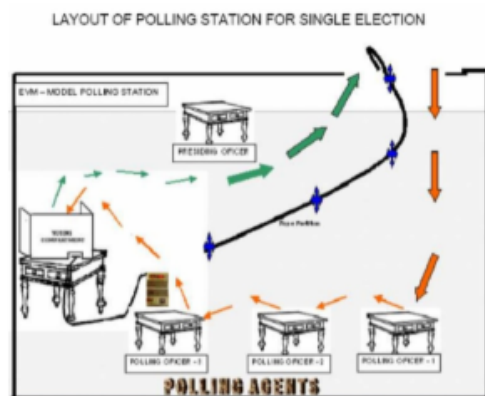

নির্বাচক নিবন্ধন আধিকারিকের স্বাক্ষর

Nazri Naksha

Google Map View

Polling Station Building Front View

Polling Station Front View

Cad View

Key MAP View

1	XXR2298511	নাম : সেখ মোস্তাকিম সেখ পিতার নাম: সেখ রেজমান আলি বাড়ির নং : n0008 বয়স : 53 লিঙ্গ : পুরুষ	ফটো উপলব্ধ	2	XXR2785558	নাম : সেখ ইয়াসিন আলি পিতার নাম: ঙ রেজমান আলি বাড়ির নং : n0008 বয়স : 63 লিঙ্গ : পুরুষ	ফটো উপলব্ধ	3	XXR2060226	নাম : সোনালি খাতুন পিতার নাম: সেখ আলি হোসেন বাড়ির নং : n0216 বয়স : 29 লিঙ্গ : মহিলা	ফটো উপলব্ধ
4	XXR2131225	নাম : জিনিয়া খাতুন পিতার নাম: সেখ মোস্তাকিম বাড়ির নং : n0008 বয়স : 27 লিঙ্গ : মহিলা	ফটো উপলব্ধ	5	GFR2068831	নাম : আজমিরা খাতুন পিতার নাম: মহঃ জালাল খাঁন বাড়ির নং : n0055 বয়স : 44 লিঙ্গ : মহিলা	ফটো উপলব্ধ	6	GFR2682920	নাম : নিয়ামুদ্দিন খাঁন পিতার নাম: জালাল খাঁন বাড়ির নং : n0055 বয়স : 37 লিঙ্গ : পুরুষ	ফটো উপলব্ধ
7	GFR2682938	নাম : মোঃ নাজিমুদ্দিন খাঁন পিতার নাম: জালাল খাঁন বাড়ির নং : n0055 বয়স : 40 লিঙ্গ : পুরুষ	ফটো উপলব্ধ	8	GFR2068823	নাম : হোসেনারা বিবি স্বামীর নাম: জালাল খাঁন বাড়ির নং : n0055 বয়স : 64 লিঙ্গ : মহিলা	ফটো উপলব্ধ	9	GFR2683324	নাম : সেখ নাজির পিতার নাম: সেখ কেবির বাড়ির নং : n0017 বয়স : 44 লিঙ্গ : পুরুষ	ফটো উপলব্ধ
10	XXR1329200	নাম : আমিনা বিবি স্বামীর নাম: সেখ বাবুল আল বাড়ির নং : n0017 বয়স : 41 লিঙ্গ : মহিলা	ফটো উপলব্ধ	11	XXR2290864	নাম : জরিলা বিবি সেখ স্বামীর নাম: কেবির সেখ বাড়ির নং : n0017 বয়স : 66 লিঙ্গ : মহিলা	ফটো উপলব্ধ	12	XXR1272335	নাম : সেখ সাবির পিতার নাম: সেখ রেজাউল বাড়ির নং : n0099 বয়স : 35 লিঙ্গ : পুরুষ	ফটো উপলব্ধ
13	XXR0398636	নাম : রওশন আরা বিবি স্বামীর নাম: সাবির আলি বাড়ির নং : n0255 বয়স : 43 লিঙ্গ : মহিলা	ফটো উপলব্ধ	14	DSW2579241	নাম : আজমিরা বিবি স্বামীর নাম: সেখ জাহিরুল হক বাড়ির নং : n0251 বয়স : 49 লিঙ্গ : মহিলা	ফটো উপলব্ধ	15	XXR1272202	নাম : নিলুফা বিবি স্বামীর নাম: রফিকুল ইসলাম মোল্লা বাড়ির নং : n0053 বয়স : 37 লিঙ্গ : মহিলা	ফটো উপলব্ধ
16	XXR1547231	নাম : সেখ ইফ্রামুল হক পিতার নাম: সেখ নুরুল হক বাড়ির নং : n0053 বয়স : 32 লিঙ্গ : পুরুষ	ফটো উপলব্ধ	17	WB/17/116/399021	নাম : সেখ নুরুল হক পিতার নাম: সেখ আরজান আলি বাড়ির নং : n0053 বয়স : 67 লিঙ্গ : পুরুষ	ফটো উপলব্ধ	18	XXR1815430	নাম : সেখ ইমরান পিতার নাম: সেখ আলি হোসেন বাড়ির নং : n0216 বয়স : 30 লিঙ্গ : পুরুষ	ফটো উপলব্ধ
19	DSW2547339	নাম : মনোয়ারা বেগম স্বামীর নাম: সাবির আলি বাড়ির নং : n0206 বয়স : 42 লিঙ্গ : মহিলা	ফটো উপলব্ধ	20	GFR2398105	নাম : নাসিমা বিবি স্বামীর নাম: কুতুবউদ্দিন মোল্লা বাড়ির নং : n0182 বয়স : 40 লিঙ্গ : মহিলা	ফটো উপলব্ধ	21	XXR1272541	নাম : সেখ সাকির হোসেন পিতার নাম: সেখ সান্তার বাড়ির নং : 01 বয়স : 31 লিঙ্গ : পুরুষ	ফটো উপলব্ধ
22	GFR2068849	নাম : সেখ সান্তার পিতার নাম: সেখ নতনী বাড়ির নং : n0128 বয়স : 76 লিঙ্গ : পুরুষ	ফটো উপলব্ধ	23	XXR2337392	নাম : রুকসানা বিবি স্বামীর নাম: সেখ বরহান আলি বাড়ির নং : N0000 বয়স : 24 লিঙ্গ : মহিলা	ফটো উপলব্ধ	24	XXR2338663	নাম : নেহা খাতুন পিতার নাম: সেখ কুতুবুদ্দিন বাড়ির নং : N0000 বয়স : 29 লিঙ্গ : মহিলা	ফটো উপলব্ধ
25	XXR2338721	নাম : সেখ সাহিদ আলি পিতার নাম: সেখ সফিউদ্দিন বাড়ির নং : N0000 বয়স : 25 লিঙ্গ : পুরুষ	ফটো উপলব্ধ	26	XXR2337327	নাম : সালমা বিবি স্বামীর নাম: সেখ আশিক ইকবাল বাড়ির নং : N0000 বয়স : 30 লিঙ্গ : মহিলা	ফটো উপলব্ধ	27	XXR2338259	নাম : হীরা খাতুন পিতার নাম: সেখ আলি হোসেন বাড়ির নং : N0216 বয়স : 24 লিঙ্গ : মহিলা	ফটো উপলব্ধ
28	XXR2337368	নাম : সোনালী বিবি স্বামীর নাম: সেখ ফারুক বাড়ির নং : N0017 বয়স : 34 লিঙ্গ : মহিলা	ফটো উপলব্ধ	29	XXR2337442	নাম : রাজিব মোল্লা পিতার নাম: অজিবর মোল্লা বাড়ির নং : N0000 বয়স : 24 লিঙ্গ : পুরুষ	ফটো উপলব্ধ	30	GFR2069748	নাম : সেখ ফারুক পিতার নাম: সেখ কেবির বাড়ির নং : n0017 বয়স : 45 লিঙ্গ : পুরুষ	ফটো উপলব্ধ