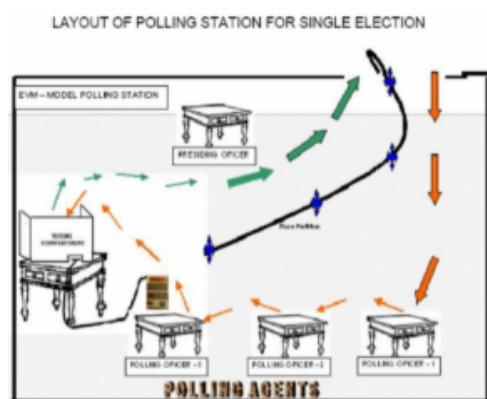

নির্বাচক নিবন্ধন আধিকারিকের স্বাক্ষর

Nazri Naksha

Google Map View

Polling Station Building Front View

Polling Station Front View

Cad View

Key MAP View

বিধানসভা নির্বাচনকেন্দ্রের নং, নাম : 155-মহেশতলা
ভাগ নং, নাম : 1-পশ্চিম জগতলা (উত্তর- পূর্ব)