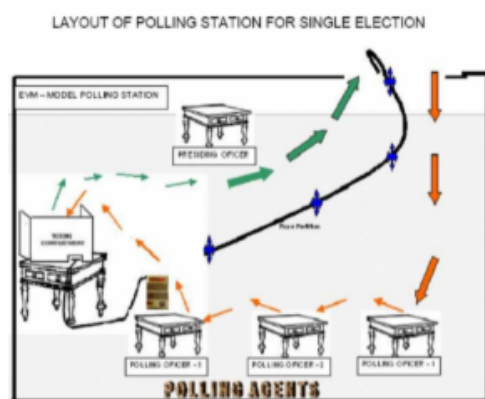

নির্বাচক নিবন্ধন আধিকারিকের স্বাক্ষর

Nazri Naksha

Google Map View

Polling Station Building Front View

Polling Station Front View

Cad View

Key MAP View

1 নাম : মহিমা দে পিতার নাম: মানিক লাল দে বাড়ির নং : - বয়স : 23 লিঙ্গ : মহিলা	XXR2528784 ফটো উপলব্ধ	2 নাম : শ্রেয়াঙ্কা চক্রবর্তী পিতার নাম: অলোক চক্রবর্তী বাড়ির নং : 00 বয়স : 22 লিঙ্গ : মহিলা	XXR2675197 ফটো উপলব্ধ	3 নাম : সায়ন বমিক পিতার নাম: সঞ্জয় বমিক বাড়ির নং : 00 বয়স : 24 লিঙ্গ : পুরুষ	XXR2675791 ফটো উপলব্ধ
4 নাম : সুস্মিতা চক্রবর্তী স্বামীর নাম: অরুণর চক্রবর্তী বাড়ির নং : 00 বয়স : 49 লিঙ্গ : মহিলা	XXR2677110 ফটো উপলব্ধ	5 নাম : তাপিতা সরদার স্বামীর নাম: প্রসেনজীত সরদার বাড়ির নং : 00 বয়স : 33 লিঙ্গ : মহিলা	XXR2678191 ফটো উপলব্ধ	6 নাম : সৌগত রায় পিতার নাম: রঞ্জন কুমার রায় বাড়ির নং : 00 বয়স : 22 লিঙ্গ : পুরুষ	XXR2678845 ফটো উপলব্ধ
7 নাম : শ্রাদ্ধা চক্রবর্তী পিতার নাম: অরুণর চক্রবর্তী বাড়ির নং : 00 বয়স : 27 লিঙ্গ : মহিলা	XXR2676393 ফটো উপলব্ধ	8 নাম : দেবরতি মিত্র স্বামীর নাম: সুদীপ্ত মিত্র বাড়ির নং : 00 বয়স : 40 লিঙ্গ : মহিলা	XXR2677722 ফটো উপলব্ধ	9 নাম : মেহজিব দত্ত পিতার নাম: তারকনাথ দত্ত বাড়ির নং : - বয়স : 24 লিঙ্গ : পুরুষ	XXR2528958 ফটো উপলব্ধ
10 নাম : সুস্মিতা সাহা পিতার নাম: গৌতম সাহা বাড়ির নং : - বয়স : 23 লিঙ্গ : মহিলা	XXR2528842 ফটো উপলব্ধ	11 নাম : মনদীপ বণিক পিতার নাম: শ্রীমন্ত বণিক বাড়ির নং : - বয়স : 24 লিঙ্গ : পুরুষ	XXR2528909 ফটো উপলব্ধ	12 নাম : প্রিয়ঙ্কা ঘোষ স্বামীর নাম: কমলা ঘোষ বাড়ির নং : 28 এন0 রড বয়স : 23 লিঙ্গ : মহিলা	XXR2676153 ফটো উপলব্ধ
13 নাম : জয়দেব কুমার বড়ুয়া মায়ের নাম: সবিতা বড়ুয়া বাড়ির নং : 00 বয়স : 60 লিঙ্গ : পুরুষ	XXR2679785 ফটো উপলব্ধ	14 নাম : ইন্দ্রজিৎ দে পিতার নাম: সুকমল দে বাড়ির নং : 00 বয়স : 23 লিঙ্গ : পুরুষ	XXR2679363 ফটো উপলব্ধ	15 নাম : শ্রুতি পাল পিতার নাম: সঞ্জীব পাল বাড়ির নং : 00 বয়স : 22 লিঙ্গ : মহিলা	XXR2679033 ফটো উপলব্ধ
16 নাম : অগ্নিজ্যোতি বণিক পিতার নাম: কাঞ্চন বণিক বাড়ির নং : এন0120 বয়স : 23 লিঙ্গ : পুরুষ	XXR2528826 ফটো উপলব্ধ	17 নাম : দেবজ্যোতি বণিক পিতার নাম: কাঞ্চন বণিক বাড়ির নং : n0120 বয়স : 27 লিঙ্গ : পুরুষ	XXR2132082 ফটো উপলব্ধ	18 নাম : দুলাল কংস বণিক পিতার নাম: যামিনী বণিক বাড়ির নং : n0120 বয়স : 79 লিঙ্গ : পুরুষ	XXR2529097 ফটো উপলব্ধ
19 নাম : প্রিয়াঙ্কা গুহ নিয়োগী স্বামীর নাম: স্বরূপ গুহ নিয়োগী বাড়ির নং : n0120 বয়স : 39 লিঙ্গ : মহিলা	HSV3060704 ফটো উপলব্ধ	20 নাম : সজাতা বনিক স্বামীর নাম: দুলাল বনিক বাড়ির নং : n0120 বয়স : 64 লিঙ্গ : মহিলা	WB/17/116/411306 ফটো উপলব্ধ	21 নাম : কাঞ্চন বনিক পিতার নাম: রেবতী বনিক বাড়ির নং : n0120 বয়স : 63 লিঙ্গ : পুরুষ	WB/17/116/411329 ফটো উপলব্ধ
22 নাম : সবিতা ঘোষ স্বামীর নাম: শঙ্কর ঘোষ বাড়ির নং : n0120 বয়স : 53 লিঙ্গ : মহিলা	GFR2605244 ফটো উপলব্ধ	23 নাম : পৌরি বনিক স্বামীর নাম: কাঞ্চন বনিক বাড়ির নং : n0120 বয়স : 56 লিঙ্গ : মহিলা	GFR2073716 ফটো উপলব্ধ	24 নাম : স্বরূপ গুহনিয়োগী পিতার নাম: মানস গুহনিয়োগী বাড়ির নং : n0120 বয়স : 52 লিঙ্গ : পুরুষ	GFR0708925 ফটো উপলব্ধ
25 নাম : কবিতা বনিক স্বামীর নাম: গোবিন্দ বনিক বাড়ির নং : n0120 বয়স : 51 লিঙ্গ : মহিলা	GFR2073724 ফটো উপলব্ধ	26 নাম : জয় কংসবনিক পিতার নাম: কালাচাঁদ কংসবনিক বাড়ির নং : n0120 বয়স : 48 লিঙ্গ : পুরুষ	GFR1394592 ফটো উপলব্ধ	27 নাম : দীপঙ্কর পাল পিতার নাম: দিবাকর পাল বাড়ির নং : n0120 বয়স : 42 লিঙ্গ : পুরুষ	GFR2363828 ফটো উপলব্ধ
28 নাম : মিনতি কুণ্ড স্বামীর নাম: সুভাষ কুণ্ড বাড়ির নং : n0008 বয়স : 71 লিঙ্গ : মহিলা	WB/17/116/411285 ফটো উপলব্ধ	29 নাম : সুনির্মল কুণ্ড পিতার নাম: সুবোধ কুণ্ড বাড়ির নং : n0008 বয়স : 53 লিঙ্গ : পুরুষ	WB/17/116/411295 ফটো উপলব্ধ	30 নাম : গৌরী কুণ্ড স্বামীর নাম: প্রবীর কুণ্ড বাড়ির নং : n0007 বয়স : 56 লিঙ্গ : মহিলা	XXR2291250 ফটো উপলব্ধ