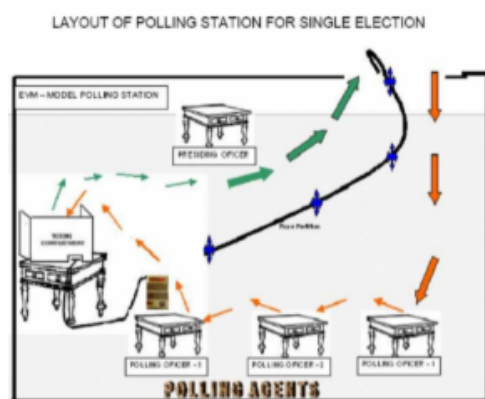

নির্বাচক নিবন্ধন আধিকারিকের স্বাক্ষর

Nazri Naksha

Google Map View

Polling Station Building Front View

Polling Station Front View

Cad View

Key MAP View

1 নাম : মমতাজ বিবি স্বামীর নাম: সেখ রাজু বাড়ির নং : n0066 বয়স : 35 লিঙ্গ : মহিলা	XXR1432392 ফটো উপলব্ধ	2 নাম : সেখ রাজু পিতার নাম: ইসমাইল সেখ বাড়ির নং : n0066 বয়স : 36 লিঙ্গ : পুরুষ	GFR2736809 ফটো উপলব্ধ	3 নাম : আনোয়ারা বিবি স্বামীর নাম: ইসমাইল সেখ বাড়ির নং : n0066 বয়স : 61 লিঙ্গ : মহিলা	WB/17/116/423434 ফটো উপলব্ধ
4 নাম : পারভিন সুলতানা বিবি স্বামীর নাম: ফিরদৌস আলী মোল্লা বাড়ির নং : n0088 বয়স : 42 লিঙ্গ : মহিলা	GFR2507556 ফটো উপলব্ধ	5 নাম : ফিরদৌস আলি মোল্লা পিতার নাম: আকবর আলি মোল্লা বাড়ির নং : n0088 বয়স : 47 লিঙ্গ : পুরুষ	WB/17/116/399502 ফটো উপলব্ধ	6 নাম : আয়েসা খাতুন স্বামীর নাম: নুর হাসান বাড়ির নং : n0088 বয়স : 55 লিঙ্গ : মহিলা	XXR1818293 ফটো উপলব্ধ
7 নাম : মোল্লা আনসার পিতার নাম: আকবর বাড়ির নং : n0088 বয়স : 52 লিঙ্গ : পুরুষ	WB/17/116/399451 ফটো উপলব্ধ	8 নাম : সেখ রবিউল পিতার নাম: সেখ খুদি বাড়ির নং : n0086 বয়স : 54 লিঙ্গ : পুরুষ	WB/17/116/420695 ফটো উপলব্ধ	9 নাম : মফিজুল মোল্লা পিতার নাম: সৈয়দ বাড়ির নং : n0180 বয়স : 51 লিঙ্গ : পুরুষ	WB/17/116/429436 ফটো উপলব্ধ
10 নাম : তনুজা বিবি স্বামীর নাম: সেখ আনোয়ার বাড়ির নং : n0089 বয়স : 58 লিঙ্গ : মহিলা	WB/17/116/399507 ফটো উপলব্ধ	11 নাম : রুবিনা বিবি স্বামীর নাম: সাজিদ হোসেন বাড়ির নং : n0190 বয়স : 41 লিঙ্গ : মহিলা	GFR2683662 ফটো উপলব্ধ	12 নাম : সেখ আনোয়ার হোসেন পিতার নাম: সেখ ইসমাইল বাড়ির নং : n0066 বয়স : 43 লিঙ্গ : পুরুষ	GFR2366524 ফটো উপলব্ধ
13 নাম : সেখ সাহাজামাল পিতার নাম: সেখ কামরুল জামাল বাড়ির নং : এন0068 বয়স : 43 লিঙ্গ : পুরুষ	XXR2812436 ফটো উপলব্ধ	14 নাম : নাসিমা বিবি স্বামীর নাম: সেখ সাহাজামাল বাড়ির নং : n0143 বয়স : 40 লিঙ্গ : মহিলা	DSW2969640 ফটো উপলব্ধ	15 নাম : আরাফাত আলি খাঁন পিতার নাম: মোঃ লিয়াকত আলি খাঁন বাড়ির নং : N0237 বয়স : 31 লিঙ্গ : পুরুষ	XXR1818566 ফটো উপলব্ধ
16 নাম : আকসার আলি খান পিতার নাম: মহঃ লিয়াকত আলি খান বাড়ির নং : N0237 বয়স : 36 লিঙ্গ : পুরুষ	XXR1818699 ফটো উপলব্ধ	17 নাম : আব্বাস আলি খাঁন পিতার নাম: লিয়াকত আলি খাঁন বাড়ির নং : n0142 বয়স : 35 লিঙ্গ : পুরুষ	XXR1277896 ফটো উপলব্ধ	18 নাম : আসগার আলি খাঁন পিতার নাম: লিয়াকত আলি খাঁন বাড়ির নং : N0237 বয়স : 41 লিঙ্গ : পুরুষ	XXR1946367 ফটো উপলব্ধ
19 নাম : আফসানা বেগম স্বামীর নাম: আসরাফ আলী খাঁন বাড়ির নং : N0237 বয়স : 42 লিঙ্গ : মহিলা	XXR1432277 ফটো উপলব্ধ	20 নাম : আসরাফ আলী খাঁন পিতার নাম: মহঃ লিয়াকত আলী খাঁন বাড়ির নং : N0237 বয়স : 46 লিঙ্গ : পুরুষ	XXR1432285 ফটো উপলব্ধ	21 নাম : নাসিমা বিবি স্বামীর নাম: সাহিদ মহম্মদ বাড়ির নং : n0140 বয়স : 66 লিঙ্গ : মহিলা	WB/17/115/435423 ফটো উপলব্ধ
22 নাম : আরিফ হোসেন পিতার নাম: মনির হোসেন বাড়ির নং : n0138 বয়স : 41 লিঙ্গ : পুরুষ	XXR1277490 ফটো উপলব্ধ	23 নাম : সাজিদ হোসেন পিতার নাম: মনির হোসেন বাড়ির নং : n0137 বয়স : 48 লিঙ্গ : পুরুষ	XXR1277482 ফটো উপলব্ধ	24 নাম : আসিফ হোসেন পিতার নাম: মনির হোসেন বাড়ির নং : N0231 বয়স : 44 লিঙ্গ : পুরুষ	XXR1432301 ফটো উপলব্ধ
25 নাম : মনির হোসেন পিতার নাম: মহঃ হোসেন বাড়ির নং : n0138 বয়স : 47 লিঙ্গ : পুরুষ	XXR1277466 ফটো উপলব্ধ	26 নাম : আসমিনা বিবি স্বামীর নাম: লালটু শেখ বাড়ির নং : n0134 বয়স : 33 লিঙ্গ : মহিলা	XXR1692680 ফটো উপলব্ধ	27 নাম : লাটু সেখ পিতার নাম: মহম্মদ সাহিদ বাড়ির নং : n0134 বয়স : 39 লিঙ্গ : পুরুষ	XXR1277367 ফটো উপলব্ধ
28 নাম : হাসিবুল লক্কর পিতার নাম: ইমাম লক্কর বাড়ির নং : n0072 বয়স : 36 লিঙ্গ : পুরুষ	XXR0730853 ফটো উপলব্ধ	29 নাম : নাজিবুল লক্কর পিতার নাম: এমাম লক্কর বাড়ির নং : n0072 বয়স : 36 লিঙ্গ : পুরুষ	GFR2736528 ফটো উপলব্ধ	30 নাম : সারফন বেদা খাতুন পিতার নাম: ইমাম বক্কর লক্কর বাড়ির নং : n0072 বয়স : 39 লিঙ্গ : মহিলা	XXR1277839 ফটো উপলব্ধ