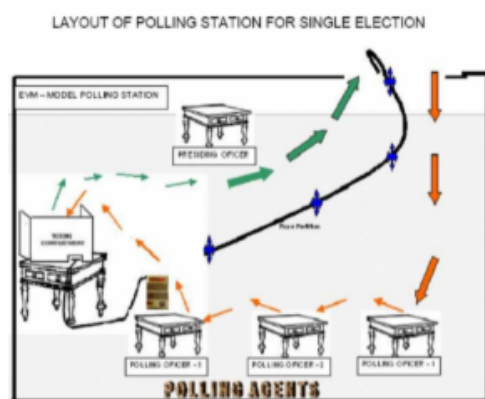

নির্বাচক নিবন্ধন আধিকারিকের স্বাক্ষর

Nazri Naksha

Google Map View

Polling Station Building Front View

Polling Station Front View

Cad View

Key MAP View

1 নাম : সুমিতা ঘোষাল স্বামীর নাম: বিপ্লব ঘোষাল বাড়ির নং : n0028 বয়স : 46 লিঙ্গ : মহিলা	GFR1348689 ফটো উপলব্ধ	2 নাম : সুনিল কুমার ঘোষাল পিতার নাম: মানিকলাল বাড়ির নং : n0028 বয়স : 80 লিঙ্গ : পুরুষ	WB/17/116/453068 ফটো উপলব্ধ	3 নাম : রহিত সেখ পিতার নাম: আসরুদ্দীন সেখ বাড়ির নং : N0000 বয়স : 25 লিঙ্গ : পুরুষ	XXR2354249 ফটো উপলব্ধ
4 নাম : উসিয়াত পারভীন পিতার নাম: আলোপ আলি লস্কর বাড়ির নং : N0189 বয়স : 29 লিঙ্গ : মহিলা	AIV1667989 ফটো উপলব্ধ	5 নাম : সেখ সরিফ ল পিতার নাম: সেখ রবিয়েল বাড়ির নং : n0187 বয়স : 28 লিঙ্গ : পুরুষ	XXR2152908 ফটো উপলব্ধ	6 নাম : সেখ সাইফুল পিতার নাম: সেখ রবিয়েল বাড়ির নং : এন0000 বয়স : 32 লিঙ্গ : পুরুষ	XXR2535391 ফটো উপলব্ধ
7 নাম : সুব্রত মাঝী পিতার নাম: গৌতম মাঝী বাড়ির নং : 00 বয়স : 22 লিঙ্গ : পুরুষ	XXR2680098 ফটো উপলব্ধ	8 নাম : মান্নিপ সরদার পিতার নাম: তপন সরদার বাড়ির নং : 00 বয়স : 22 লিঙ্গ : মহিলা	XXR2686079 ফটো উপলব্ধ	9 নাম : বাণ্টি আলি মল্লিক পিতার নাম: রফিক মল্লিক বাড়ির নং : 016 বয়স : 27 লিঙ্গ : পুরুষ	XXR2680437 ফটো উপলব্ধ
10 নাম : সীমা ঘোষাল স্বামীর নাম: আলোক কুমার ঘোষাল বাড়ির নং : 00 বয়স : 44 লিঙ্গ : মহিলা	XXR2681211 ফটো উপলব্ধ	11 নাম : বিজয় দাস পিতার নাম: অশোক দাস বাড়ির নং : 00 বয়স : 25 লিঙ্গ : পুরুষ	XXR2681401 ফটো উপলব্ধ	12 নাম : আশীষ মল্লিক পিতার নাম: আলি হুসেন মোলিক বাড়ির নং : এন0016 বয়স : 25 লিঙ্গ : পুরুষ	XXR2683589 ফটো উপলব্ধ
13 নাম : কুরু ধর স্বামীর নাম: রবি ধর বাড়ির নং : এন00 বয়স : 43 লিঙ্গ : মহিলা	XXR2686376 ফটো উপলব্ধ	14 নাম : সেখ সলিমা স্বামীর নাম: সেখ রবিয়েল বাড়ির নং : n0194 বয়স : 56 লিঙ্গ : মহিলা	XXR2156701 ফটো উপলব্ধ	15 নাম : সেখ মুন্না পিতার নাম: সেখ মাতাবুদ্দিন বাড়ির নং : n0182 বয়স : 27 লিঙ্গ : পুরুষ	XXR2132488 ফটো উপলব্ধ
16 নাম : বিপ্লব ঘোষাল পিতার নাম: সুনিল ঘোষাল বাড়ির নং : n0028 বয়স : 54 লিঙ্গ : পুরুষ	WB/17/116/453011 ফটো উপলব্ধ	17 নাম : রুবিনা বিবি স্বামীর নাম: সোরাক, আলি গাজী বাড়ির নং : 00 বয়স : 28 লিঙ্গ : মহিলা	XXR2683365 ফটো উপলব্ধ	18 নাম : সুপর্ণা মন্ডল স্বামীর নাম: যুধিষ্ঠির মন্ডল বাড়ির নং : এন00 বয়স : 36 লিঙ্গ : মহিলা	XXR2681104 ফটো উপলব্ধ
19 নাম : শাকের আলি গাজী পিতার নাম: শুকুর গাজী বাড়ির নং : 00 বয়স : 29 লিঙ্গ : পুরুষ	XXR2680874 ফটো উপলব্ধ	20 নাম : শুভজীত মন্ডল পিতার নাম: পাঁচু মন্ডল বাড়ির নং : 00 বয়স : 22 লিঙ্গ : পুরুষ	XXR2681914 ফটো উপলব্ধ	21 নাম : লিলি দাস স্বামীর নাম: বাপি দাস বাড়ির নং : 00 বয়স : 35 লিঙ্গ : মহিলা	XXR2681682 ফটো উপলব্ধ
22 নাম : প্রীতম জানা মায়ের নাম: সন্ধ্যা জানা বাড়ির নং : 00 বয়স : 22 লিঙ্গ : পুরুষ	XXR2681799 ফটো উপলব্ধ	23 নাম : পলি মন্ডল পিতার নাম: তরণ মন্ডল বাড়ির নং : এন00 বয়স : 22 লিঙ্গ : মহিলা	XXR2681161 ফটো উপলব্ধ	24 নাম : পাবেল দাস স্বামীর নাম: বিজয় দাস বাড়ির নং : এন00 বয়স : 24 লিঙ্গ : মহিলা	XXR2743391 ফটো উপলব্ধ
25 নাম : অর্নব ঘোষাল পিতার নাম: বিপ্লব ঘোষাল বাড়ির নং : এন0028 বয়স : 22 লিঙ্গ : পুরুষ	XXR2743417 ফটো উপলব্ধ	26 নাম : সুপ্রীতি (কয়লা) রাজ স্বামীর নাম: শঙ্কর রাজ বাড়ির নং : n0087 বয়স : 42 লিঙ্গ : মহিলা	GFR1963750 ফটো উপলব্ধ	27 নাম : সঞ্জনা খাতুন স্বামীর নাম: অনীশ দেওয়ান বাড়ির নং : 24 বয়স : 25 লিঙ্গ : মহিলা	XXR2715571 ফটো উপলব্ধ
28 নাম : নিলুফা ইয়াসমিন স্বামীর নাম: মাসুদ আলম ঘরামী বাড়ির নং : নং০০১৩ বয়স : 35 লিঙ্গ : মহিলা	XXR2355352 ফটো উপলব্ধ	29 নাম : পঙ্কজ কেশরী পিতার নাম: রাজ কুমার কেশরী বাড়ির নং : এন00 বয়স : 23 লিঙ্গ : পুরুষ	XXR2681070 ফটো উপলব্ধ	30 নাম : ফেরুনা খাতুন পিতার নাম: ফয়জেল সেখ বাড়ির নং : 97 বয়স : 36 লিঙ্গ : মহিলা	XXR1705888 ফটো উপলব্ধ