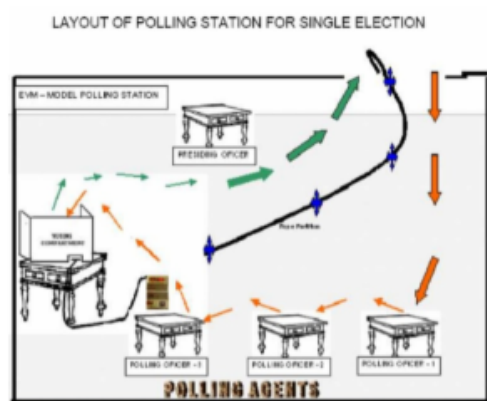

নির্বাচক নিবন্ধন আধিকারিকের স্বাক্ষর

Nazri Naksha

Google Map View

Polling Station Building Front View

Polling Station Front View

Cad View

Key MAP View

1 নাম : নিতা মন্ডল পিতার নাম : সমীর মন্ডল বাড়ির নং : এন00 বয়স : 22 লিঙ্গ : মহিলা	XXR2670032 ফটো উপলব্ধ	2 নাম : মোনালিসা হালদার পিতার নাম : গৌতম হালদার বাড়ির নং : এন00 বয়স : 26 লিঙ্গ : মহিলা	XXR2668002 ফটো উপলব্ধ	3 নাম : রোহন মন্ডল পিতার নাম : সঞ্জয় মন্ডল বাড়ির নং : এন00 বয়স : 23 লিঙ্গ : পুরুষ	XXR2672574 ফটো উপলব্ধ
4 নাম : বিভা রায় স্বামীর নাম : রমেশ রায় বাড়ির নং : এন00 বয়স : 38 লিঙ্গ : মহিলা	XXR2671618 ফটো উপলব্ধ	5 নাম : ক্যামেলিয়া মণ্ডল (ভট্টাচার্য্য) স্বামীর নাম : বিশ্বনাথ মন্ডল বাড়ির নং : n0178 বয়স : 37 লিঙ্গ : মহিলা	GFR2679660 ফটো উপলব্ধ	6 নাম : পিউ অধিকারী পিতার নাম : স্বপন অধিকারী বাড়ির নং : এন0024 বয়স : 25 লিঙ্গ : মহিলা	XXR2265254 ফটো উপলব্ধ
7 নাম : দীপালী অধিকারী স্বামীর নাম : স্বপন অধিকারী বাড়ির নং : n0024 বয়স : 56 লিঙ্গ : মহিলা	WB/17/116/393351 ফটো উপলব্ধ	8 নাম : স্বপন অধিকারী পিতার নাম : অনন্ত অধিকারী বাড়ির নং : n0024 বয়স : 63 লিঙ্গ : পুরুষ	WB/17/116/393246 ফটো উপলব্ধ	9 নাম : সুসমা অধিকারী স্বামীর নাম : নারান অধিকারী বাড়ির নং : n0076 বয়স : 63 লিঙ্গ : মহিলা	XXR2836252 ফটো উপলব্ধ
10 নাম : কার্তিক চন্দ্র আদক মায়ের নাম : মতিলাল আদক বাড়ির নং : n0114 বয়স : 42 লিঙ্গ : পুরুষ	XXR1284835 ফটো উপলব্ধ	11 নাম : মঞ্জুরি আদক স্বামীর নাম : মতিলাল আদক বাড়ির নং : n0115 বয়স : 62 লিঙ্গ : মহিলা	XXR1284843 ফটো উপলব্ধ	12 নাম : সাগরিকা(নুসর) আদক স্বামীর নাম : কার্তিক আদক বাড়ির নং : n0116 বয়স : 40 লিঙ্গ : মহিলা	XXR1284850 ফটো উপলব্ধ
13 নাম : অনিল বরণ কুণ্ডু পিতার নাম : মুগেন্দ্রনাথ কুণ্ডু বাড়ির নং : n0117 বয়স : 71 লিঙ্গ : পুরুষ	XXR2443745 ফটো উপলব্ধ	14 নাম : সুস্মিতা কুন্ডু পিতার নাম : অনিল কুন্ডু বাড়ির নং : n0111 বয়স : 36 লিঙ্গ : মহিলা	XXR1284793 ফটো উপলব্ধ	15 নাম : অনিমেষ্ কৰ্মকৰ পিতার নাম : দুলাল কৰ্মকৰ বাড়ির নং : n0016 বয়স : 38 লিঙ্গ : পুরুষ	GFR2502052 ফটো উপলব্ধ
16 নাম : দুলাল কৰ্মকৰ পিতার নাম : মতিলাল কৰ্মকৰ বাড়ির নং : n0016 বয়স : 69 লিঙ্গ : পুরুষ	GFR2345627 ফটো উপলব্ধ	17 নাম : উজ্জল কাঞ্জিলাল পিতার নাম : কৃষ্ণদাস কাঞ্জিলাল বাড়ির নং : N0295 বয়স : 57 লিঙ্গ : মহিলা	XXR1327980 ফটো উপলব্ধ	18 নাম : অনিমা কাঞ্জিলাল স্বামীর নাম : কৃষ্ণদাস কাঞ্জিলাল বাড়ির নং : N0296 বয়স : 72 লিঙ্গ : মহিলা	XXR1327998 ফটো উপলব্ধ
19 নাম : তিতলি কাঞ্জিলাল পিতার নাম : উজ্জল কাঞ্জিলাল বাড়ির নং : N0000 বয়স : 24 লিঙ্গ : মহিলা	XXR2406197 ফটো উপলব্ধ	20 নাম : মিঠু কাঞ্জিলাল স্বামীর নাম : উজ্জল কাঞ্জিলাল বাড়ির নং : N0323 বয়স : 52 লিঙ্গ : মহিলা	XXR1284884 ফটো উপলব্ধ	21 নাম : পম্পা বনিক স্বামীর নাম : অজয় কুমার বনিক বাড়ির নং : n0096 বয়স : 42 লিঙ্গ : মহিলা	XXR1823038 ফটো উপলব্ধ
22 নাম : কুমার খাঁ পিতার নাম : দন্যাসী খাঁ বাড়ির নং : n0096 বয়স : 43 লিঙ্গ : পুরুষ	XXR0778530 ফটো উপলব্ধ	23 নাম : অনিমা খাঁ স্বামীর নাম : কুমার খাঁ বাড়ির নং : n0096 বয়স : 52 লিঙ্গ : মহিলা	GFR2732238 ফটো উপলব্ধ	24 নাম : স্বরূপা খাঁ পিতার নাম : কুমার খান বাড়ির নং : N0000 বয়স : 25 লিঙ্গ : মহিলা	XXR2406239 ফটো উপলব্ধ
25 নাম : বিশ্বজিৎ গুড়িয়া পিতার নাম : গুরুদাস গুড়িয়া বাড়ির নং : N00000 বয়স : 46 লিঙ্গ : পুরুষ	XXR2406478 ফটো উপলব্ধ	26 নাম : কাকালি গুড়িয়া স্বামীর নাম : বিশ্বজিৎ গুড়িয়া বাড়ির নং : N00000 বয়স : 41 লিঙ্গ : মহিলা	XXR2406486 ফটো উপলব্ধ	Q 27 নাম : সীমা নস্কর স্বামীর নাম : বিভাশ নস্কর বাড়ির নং : N003 বয়স : 33 লিঙ্গ : মহিলা	XXR2406387 ফটো উপলব্ধ
28 নাম : বিভাস নস্কর পিতার নাম : মিলন নস্কর বাড়ির নং : n0031 বয়স : 43 লিঙ্গ : পুরুষ	GFR2345775 ফটো উপলব্ধ	29 নাম : মৌচিসি ঘোষ স্বামীর নাম : শুভাশিস ঘোষ বাড়ির নং : n0062 বয়স : 43 লিঙ্গ : মহিলা	XXR1284678 ফটো উপলব্ধ	30 নাম : সুভাশীষ ঘোষ পিতার নাম : মনিমোহন ঘোষ বাড়ির নং : n0062 বয়স : 52 লিঙ্গ : পুরুষ	WB/17/116/393541 ফটো উপলব্ধ