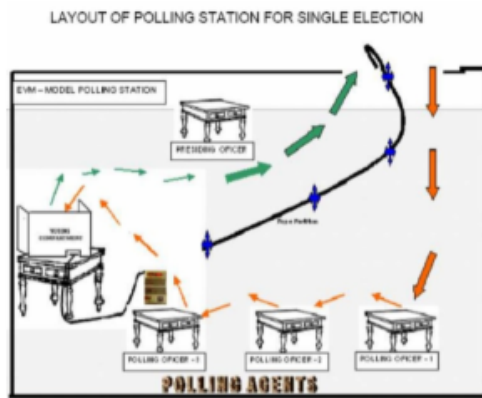

নির্বাচক নিবন্ধন আধিকারিকের স্বাক্ষর

Nazri Naksha

Google Map View

Polling Station Building Front View

Polling Station Front View

Cad View

Key MAP View

1 নাম : মায়ী দেবী স্বামীর নাম: শংকর সাউ বাড়ির নং : n0104 বয়স : 55 লিঙ্গ : মহিলা	XXR1285543 ফটো উপলব্ধ	2 নাম : কবিতা দেবী স্বামীর নাম: রাজেশ কুমার ঠাকুর বাড়ির নং : 00 বয়স : 27 লিঙ্গ : মহিলা	XXR2549715 ফটো উপলব্ধ	3 নাম : চন্দ্রদীপ মন্ডল অন্যান্য: সুদীপ্তা মন্ডল বাড়ির নং : - বয়স : 43 লিঙ্গ : পুরুষ	XXR2549814 ফটো উপলব্ধ
4 নাম : দিলীপ শুকলা পিতার নাম: পঞ্চানন শুকলা বাড়ির নং : - বয়স : 50 লিঙ্গ : পুরুষ	XXR2550093 ফটো উপলব্ধ	5 নাম : রিয়া নাথ পিতার নাম: অমূল্য নাথ বাড়ির নং : 00 বয়স : 23 লিঙ্গ : মহিলা	XXR2549392 ফটো উপলব্ধ	6 নাম : সংগীতা দেবী স্বামীর নাম: শম্ভু কুমার রয় বাড়ির নং : - বয়স : 43 লিঙ্গ : মহিলা	XXR2549970 ফটো উপলব্ধ
7 নাম : তনময় মন্ডল পিতার নাম: মদন মন্ডল বাড়ির নং : 00 বয়স : 48 লিঙ্গ : পুরুষ	XXR2549608 ফটো উপলব্ধ	8 নাম : রাকেশ কুমার ঠাকুর পিতার নাম: রাম নাথ ঠাকুর বাড়ির নং : - বয়স : 26 লিঙ্গ : পুরুষ	XXR2549921 ফটো উপলব্ধ	9 নাম : বিশ্বজিৎ ঠাকুর পিতার নাম: নন্দা কিশোর ঠাকুর বাড়ির নং : 00 বয়স : 23 লিঙ্গ : পুরুষ	XXR2549566 ফটো উপলব্ধ
10 নাম : শুভংকর ব্যানার্জী পিতার নাম: রাজু ব্যানার্জী বাড়ির নং : 00 বয়স : 24 লিঙ্গ : পুরুষ	XXR2549343 ফটো উপলব্ধ	11 নাম : সুপ্রভম জানা পিতার নাম: সুজীত জানা বাড়ির নং : - বয়স : 23 লিঙ্গ : পুরুষ	XXR2550143 ফটো উপলব্ধ	12 নাম : কাজল প্রসাদ স্বামীর নাম: বিশাল প্রসাদ বাড়ির নং : - বয়স : 30 লিঙ্গ : মহিলা	XXR2550085 ফটো উপলব্ধ
13 নাম : রিটা দাস পিতার নাম: লেট অনিল দাস বাড়ির নং : 00 বয়স : 33 লিঙ্গ : মহিলা	XXR2549301 ফটো উপলব্ধ	14 নাম : বিবেক প্রসাদ পিতার নাম: বিনোদ প্রসাদ বাড়ির নং : 00 বয়স : 23 লিঙ্গ : পুরুষ	XXR2549624 ফটো উপলব্ধ	15 নাম : সবিতা শুকলা স্বামীর নাম: দিলীপ শুকলা বাড়ির নং : - বয়স : 38 লিঙ্গ : মহিলা	XXR2550069 ফটো উপলব্ধ
16 নাম : রোহিত সামন্ত পিতার নাম: নিমাই সামন্ত বাড়ির নং : - বয়স : 23 লিঙ্গ : পুরুষ	XXR2549947 ফটো উপলব্ধ	17 নাম : বিনয় খামারু পিতার নাম: স্বপ্ন খামারু বাড়ির নং : 00 বয়স : 23 লিঙ্গ : পুরুষ	XXR2549368 ফটো উপলব্ধ	18 নাম : সুমিতা সম্পুই স্বামীর নাম: মৃদুল কুমার সম্পুই বাড়ির নং : - বয়স : 38 লিঙ্গ : মহিলা	XXR2550028 ফটো উপলব্ধ
19 নাম : মনোহর শাহ পিতার নাম: নেম শাহ বাড়ির নং : - বয়স : 51 লিঙ্গ : পুরুষ	XXR2550127 ফটো উপলব্ধ	20 নাম : দীপ মল্লা মায়ের নাম: সারথী মল্লা বাড়ির নং : 00 বয়স : 25 লিঙ্গ : পুরুষ	XXR2549673 ফটো উপলব্ধ	21 নাম : শম্ভু দাস পিতার নাম: সন্তু দাস বাড়ির নং : 00 বয়স : 48 লিঙ্গ : পুরুষ	XXR2700813 ফটো উপলব্ধ
22 নাম : লব দাস পিতার নাম: শম্ভু দাস বাড়ির নং : নো বয়স : 20 লিঙ্গ : পুরুষ	XXR2792620 ফটো উপলব্ধ	23 নাম : কুশ দাস পিতার নাম: শম্ভু দাস বাড়ির নং : নো বয়স : 20 লিঙ্গ : পুরুষ	XXR2804250 ফটো উপলব্ধ	24 নাম : পাঁচু সেনাপতি মায়ের নাম: সন্ধ্যা সেনাপতি বাড়ির নং : 283 বয়স : 49 লিঙ্গ : পুরুষ	XXR2701159 ফটো উপলব্ধ
25 নাম : নির্জলো দেবী স্বামীর নাম: সুনীল রায় বাড়ির নং : 00 বয়স : 49 লিঙ্গ : মহিলা	XXR2701944 ফটো উপলব্ধ	26 নাম : কুন্দন রায় পিতার নাম: সুনীল রায় বাড়ির নং : 00 বয়স : 25 লিঙ্গ : পুরুষ	XXR2705994 ফটো উপলব্ধ	27 নাম : রানি তেলি পিতার নাম: সীতা দেবী বাড়ির নং : 00 বয়স : 35 লিঙ্গ : মহিলা	XXR2706026 ফটো উপলব্ধ
28 নাম : হর্ষবর্ধন রায় পিতার নাম: সুনীল রায় বাড়ির নং : 00 বয়স : 30 লিঙ্গ : পুরুষ	XXR2706067 ফটো উপলব্ধ	29 নাম : স্পন্দন নায়েক পিতার নাম: স্বরনে নায়েক বাড়ির নং : 183 বয়স : 23 লিঙ্গ : পুরুষ	XXR2701589 ফটো উপলব্ধ	30 নাম : রোহন গাঙ্গুলি পিতার নাম: নারী কুমার গাঙ্গুলি বাড়ির নং : 272 বয়স : 22 লিঙ্গ : পুরুষ	XXR2704211 ফটো উপলব্ধ