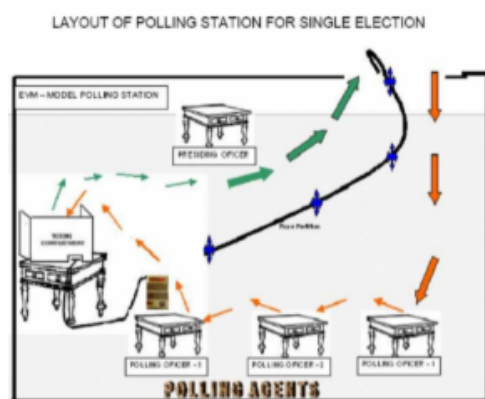

নির্বাচক নিবন্ধন আধিকারিকের স্বাক্ষর

Nazri Naksha

Google Map View

Polling Station Building Front View

Polling Station Front View

Cad View

Key MAP View

1 নাম : দময়ন্তী দেবী পিতার নাম: প্রভুপাদ গোস্বামী বাড়ির নং : n0009 বয়স : 50 লিঙ্গ : মহিলা	XXR1286228	ফটো উপলব্ধ	2 নাম : ললিতা দেবী পিতার নাম: প্রভুপাদ গোস্বামী বাড়ির নং : n0009 বয়স : 51 লিঙ্গ : মহিলা	XXR1286202	ফটো উপলব্ধ	3 নাম : অদিতি পাত্র পিতার নাম: দুলাল পাত্র বাড়ির নং : 00 বয়স : 28 লিঙ্গ : মহিলা	XXR2550895	ফটো উপলব্ধ
4 নাম : উমেশ শাহ পিতার নাম: বিষ্ণু শাহ বাড়ির নং : 00 বয়স : 51 লিঙ্গ : পুরুষ	XXR2550705	ফটো উপলব্ধ	5 নাম : চাঁদ ঘোষ পিতার নাম: রাজু ঘোষ বাড়ির নং : 00 বয়স : 40 লিঙ্গ : পুরুষ	XXR2551018	ফটো উপলব্ধ	Q 6 নাম : রবিন দাস পিতার নাম: কার্তিক দাস বাড়ির নং : 4284 বয়স : 42 লিঙ্গ : পুরুষ	XXR2551232	ফটো উপলব্ধ
7 নাম : রিনা শর্মা স্বামীর নাম: লেট প্রমোদ শর্মা বাড়ির নং : 00 বয়স : 43 লিঙ্গ : মহিলা	XXR2550812	ফটো উপলব্ধ	8 নাম : তমাল বাগ পিতার নাম: তপন কুমার বাগ বাড়ির নং : দস-39 বয়স : 24 লিঙ্গ : পুরুষ	XXR2550994	ফটো উপলব্ধ	9 নাম : শীলা দেবী অন্যান্য: শ্রী পতিত পাবন গোস্বামী মহারাজ বাড়ির নং : n0009 বয়স : 57 লিঙ্গ : মহিলা	XXR2656106	ফটো উপলব্ধ
10 নাম : রিচা জানা পিতার নাম: সমির জানা বাড়ির নং : 00 বয়স : 23 লিঙ্গ : মহিলা	XXR2551034	ফটো উপলব্ধ	11 নাম : রিমা বেরা পিতার নাম: রাজু বেরা বাড়ির নং : 00 বয়স : 24 লিঙ্গ : মহিলা	XXR2550952	ফটো উপলব্ধ	12 নাম : রাখল নাথ পিতার নাম: নারায়ণ চন্দ্র নাথ বাড়ির নং : 00 বয়স : 50 লিঙ্গ : পুরুষ	XXR2550929	ফটো উপলব্ধ
13 নাম : পূজা (মাইতি) বেরা স্বামীর নাম: সৌমেন বেরা বাড়ির নং : N0000 বয়স : 28 লিঙ্গ : মহিলা	XXR2407716	ফটো উপলব্ধ	Q 14 নাম : 000000 000 পিতার নাম: মেওমলাল সাউ বাড়ির নং : এন00 বয়স : 47 লিঙ্গ : পুরুষ	RHQ1601111	ফটো উপলব্ধ	15 নাম : বাণ্ডি পরামানিক স্বামীর নাম: বাপি পরামানিক বাড়ির নং : এন001 বয়স : 36 লিঙ্গ : মহিলা	UBL1676816	ফটো উপলব্ধ
16 নাম : মঞ্জিতা অধিকারী পিতার নাম: জয়ন্ত অধিকারী বাড়ির নং : n0197 বয়স : 32 লিঙ্গ : মহিলা	XXR1955715	ফটো উপলব্ধ	17 নাম : অভিষেক কুন্ডু পিতার নাম: শিবু কুন্ডু বাড়ির নং : কুন্ডুভলা বয়স : 42 লিঙ্গ : পুরুষ	GFR2347482	ফটো উপলব্ধ	18 নাম : রূপসী কুন্ডু স্বামীর নাম: অরুণ কুন্ডু বাড়ির নং : 123 বয়স : 44 লিঙ্গ : মহিলা	XXR1286129	ফটো উপলব্ধ
19 নাম : অরুণ কুন্ডু পিতার নাম: বিজুতি কুন্ডু বাড়ির নং : n0038 বয়স : 58 লিঙ্গ : পুরুষ	WB/17/116/372359	ফটো উপলব্ধ	20 নাম : রীতা কুন্ডু অন্যান্য: শিবু কুন্ডু বাড়ির নং : n0038 বয়স : 61 লিঙ্গ : মহিলা	WB/17/116/372201	ফটো উপলব্ধ	21 নাম : শিবু কুন্ডু পিতার নাম: বিজুতি কুন্ডু বাড়ির নং : n0038 বয়স : 66 লিঙ্গ : পুরুষ	WB/17/116/372225	ফটো উপলব্ধ
22 নাম : শ্বেতা কুন্ডু পিতার নাম: অরুণ কুন্ডু বাড়ির নং : এন00 বয়স : 25 লিঙ্গ : মহিলা	XXR2245603	ফটো উপলব্ধ	23 নাম : পৌতম খামারক পিতার নাম: শংকর খামারক বাড়ির নং : n0019 বয়স : 37 লিঙ্গ : পুরুষ	XXR1696111	ফটো উপলব্ধ	24 নাম : টুসি খামারক স্বামীর নাম: রতন খামারক বাড়ির নং : n0019 বয়স : 43 লিঙ্গ : মহিলা	XXR1436369	ফটো উপলব্ধ
25 নাম : বিভা খামারক স্বামীর নাম: জয়দেব খামারক বাড়ির নং : n0018 বয়স : 53 লিঙ্গ : মহিলা	GFR2056992	ফটো উপলব্ধ	26 নাম : কাঞ্চন খামারক স্বামীর নাম: দীপক খামারক বাড়ির নং : 00 বয়স : 36 লিঙ্গ : মহিলা	RUN1307545	ফটো উপলব্ধ	27 নাম : দীপক খামারক পিতার নাম: জয়দেব খামারক বাড়ির নং : n0018 বয়স : 55 লিঙ্গ : পুরুষ	XXR2550499	ফটো উপলব্ধ
Q 28 নাম : লক্ষ্মীরানী গোস্বামী স্বামীর নাম: দীনেশ গোস্বামী বাড়ির নং : বয়স : 76 লিঙ্গ : মহিলা	WB/17/116/468506	ফটো উপলব্ধ	29 নাম : দেবকুমার ঘোষ পিতার নাম: ভগীরথ ঘোষ বাড়ির নং : n0059 বয়স : 54 লিঙ্গ : পুরুষ	WB/17/116/372510	ফটো উপলব্ধ	30 নাম : বার্না ঘোষ মায়ের নাম: পুষ্পরানী ঘোষ বাড়ির নং : n0028 বয়স : 44 লিঙ্গ : মহিলা	GFR1393248	ফটো উপলব্ধ