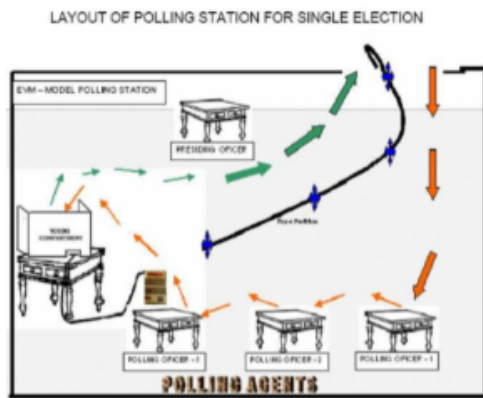

নির্বাচক নিবন্ধন আধিকারিকের স্বাক্ষর

Nazri Naksha

Google Map View

Polling Station Building Front View

Polling Station Front View

Cad View

Key MAP View

1 নাম : দীপমালা মাহাতো স্বামীর নাম: রামপ্রসাদ মাহাতো বাড়ির নং : এন0000 বয়স : 24 লিঙ্গ : মহিলা	XXR2552446 ফটো উপলব্ধ	2 নাম : ইতি দাস স্বামীর নাম: নিরঞ্জন দাস বাড়ির নং : 00 বয়স : 68 লিঙ্গ : মহিলা	XXR2552511 ফটো উপলব্ধ	3 নাম : স্বপ্না মাহাতো স্বামীর নাম: শিবু কুমার মাহাতো বাড়ির নং : এন0000 বয়স : 25 লিঙ্গ : মহিলা	XXR2552479 ফটো উপলব্ধ
4 নাম : সেখ রাজা পিতার নাম: সেখ মাম্মান বাড়ির নং : n0018 বয়স : 27 লিঙ্গ : পুরুষ	XXR2134567 ফটো উপলব্ধ	5 নাম : আইমা বিবি অন্যান্য: মাম্মান সেখ বাড়ির নং : n0018 বয়স : 55 লিঙ্গ : মহিলা	WB/17/116/378363 ফটো উপলব্ধ	6 নাম : মইনুদ্দিন সেখ পিতার নাম: মাম্মান সেখ বাড়ির নং : n0018 বয়স : 41 লিঙ্গ : পুরুষ	XXR1824481 ফটো উপলব্ধ
7 নাম : রাহুল বাকুলি মায়ের নাম: বেনালি বাকুলি বাড়ির নং : 00 বয়স : 23 লিঙ্গ : পুরুষ	XXR2552545 ফটো উপলব্ধ	8 নাম : চাঁপা রায় স্বামীর নাম: সৌরভ রায় বাড়ির নং : সাঁ/ও-সৌরভ রয় বয়স : 37 লিঙ্গ : মহিলা	GFR2346146 ফটো উপলব্ধ	9 নাম : মানসী বিবি মায়ের নাম: মামনি অধিকারী বাড়ির নং : এন০০৯৬ বয়স : 28 লিঙ্গ : মহিলা	XXR2216711 ফটো উপলব্ধ
10 নাম : রিস্পা অধিকারী স্বামীর নাম: পিকু অধিকারী বাড়ির নং : n0193 বয়স : 29 লিঙ্গ : মহিলা	XXR2134534 ফটো উপলব্ধ	11 নাম : কাঞ্চন পাল পিতার নাম: নকুল অধিকারী বাড়ির নং : n0095 বয়স : 50 লিঙ্গ : মহিলা	GFR2350684 ফটো উপলব্ধ	12 নাম : অভিজিৎ পাল মায়ের নাম: কাঞ্চন পাল বাড়ির নং : N0095 বয়স : 26 লিঙ্গ : পুরুষ	XXR2409068 ফটো উপলব্ধ
13 নাম : শুভদীপ পাল মায়ের নাম: কাঞ্চন পাল বাড়ির নং : N0095 বয়স : 28 লিঙ্গ : পুরুষ	XXR2409050 ফটো উপলব্ধ	14 নাম : ছায়া অধিকারী স্বামীর নাম: দিলীপ অধিকারী বাড়ির নং : n0194 বয়স : 57 লিঙ্গ : মহিলা	XXR1287838 ফটো উপলব্ধ	15 নাম : পিকু অধিকারী পিতার নাম: দিলীপ অধিকারী বাড়ির নং : n0193 বয়স : 34 লিঙ্গ : পুরুষ	XXR1438720 ফটো উপলব্ধ
16 নাম : দিলীপ অধিকারী পিতার নাম: নিতাই অধিকারী বাড়ির নং : n0193 বয়স : 69 লিঙ্গ : পুরুষ	XXR1287820 ফটো উপলব্ধ	17 নাম : ছবি অধিকারী স্বামীর নাম: গনেশ অধিকারী বাড়ির নং : n0095 বয়স : 69 লিঙ্গ : মহিলা	GFR2059525 ফটো উপলব্ধ	18 নাম : অর্পনা অধিকারী স্বামীর নাম: তপন অধিকারী বাড়ির নং : n0004 বয়স : 37 লিঙ্গ : মহিলা	XXR1438704 ফটো উপলব্ধ
Q 19 নাম : তপন অধিকারী পিতার নাম: পাঁচু অধিকারী বাড়ির নং : বয়স : 45 লিঙ্গ : পুরুষ	XXR1438712 ফটো উপলব্ধ	20 নাম : স্বপন অধিকারী পিতার নাম: গৌর অধিকারী বাড়ির নং : n0004 বয়স : 46 লিঙ্গ : পুরুষ	GFR2180511 ফটো উপলব্ধ	21 নাম : কল্যাণী অধিকারী স্বামীর নাম: গৌর অধিকারী বাড়ির নং : n0004 বয়স : 71 লিঙ্গ : মহিলা	WB/17/116/378518 ফটো উপলব্ধ
22 নাম : সোমনাথ আচ্য পিতার নাম: সুশীল আচ্য বাড়ির নং : n0048 বয়স : 48 লিঙ্গ : পুরুষ	GFR2059541 ফটো উপলব্ধ	23 নাম : বৈজু মাহাতো পিতার নাম: যোগী মাহাতো বাড়ির নং : n0233 বয়স : 36 লিঙ্গ : পুরুষ	XXR1845783 ফটো উপলব্ধ	24 নাম : কুশানু কর পিতার নাম: কমল কর বাড়ির নং : n0233 বয়স : 35 লিঙ্গ : পুরুষ	XXR1083955 ফটো উপলব্ধ
25 নাম : মহুয়া কর মায়ের নাম: শুভা কর বাড়ির নং : 158 বয়স : 56 লিঙ্গ : মহিলা	GFR1337567 ফটো উপলব্ধ	26 নাম : শৈবাল কর মায়ের নাম: শুভা কর বাড়ির নং : 158 বয়স : 58 লিঙ্গ : পুরুষ	GFR1337880 ফটো উপলব্ধ	27 নাম : শেখর কর মায়ের নাম: শুভা কর বাড়ির নং : 158 বয়স : 60 লিঙ্গ : পুরুষ	GFR1338185 ফটো উপলব্ধ
28 নাম : মিনতী কর স্বামীর নাম: কমল কর বাড়ির নং : n0233 বয়স : 59 লিঙ্গ : মহিলা	XXR2552743 ফটো উপলব্ধ	29 নাম : প্রিয়ঙ্কা কর স্বামীর নাম: কুশানু কর বাড়ির নং : 00 বয়স : 34 লিঙ্গ : মহিলা	XXR2700920 ফটো উপলব্ধ	30 নাম : বুমুর কর পিতার নাম: শ্যামল কর বাড়ির নং : n0040 বয়স : 28 লিঙ্গ : মহিলা	XXR2194470 ফটো উপলব্ধ