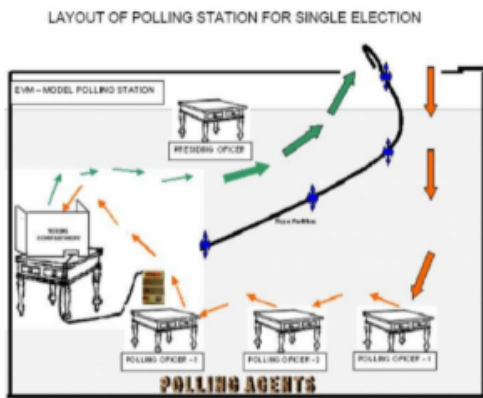

নির্বাচক নিবন্ধন আধিকারিকের স্বাক্ষর

Nazri Naksha

Google Map View

Polling Station Building Front View

Polling Station Front View

Cad View

Key MAP View

1	WB/17/116/378343	নাম : সেখ কালো পিতার নাম: ইলিয়াস কালো বাড়ির নং : n0001 বয়স : 59 লিঙ্গ : পুরুষ	ফটো উপলব্ধ	2	GPV2648673	নাম : আনন্দ কুমার পিতার নাম: বিশ্বনাথ লাল দাস বাড়ির নং : n0183 বয়স : 50 লিঙ্গ : পুরুষ	ফটো উপলব্ধ	3	GFR0640565	নাম : মাহিলা বিবি স্বামীর নাম: সেখ শুকুর বাড়ির নং : n0001 বয়স : 52 লিঙ্গ : মহিলা	ফটো উপলব্ধ
4	WB/17/116/378304	নাম : সেখ শুকুর পিতার নাম: ইলিয়াস শুকুর বাড়ির নং : n0001 বয়স : 55 লিঙ্গ : পুরুষ	ফটো উপলব্ধ	5	XXR2552412	নাম : মনোজ বাগ মায়ের নাম: সুমিতা বাগ বাড়ির নং : 50 বয়স : 24 লিঙ্গ : মহিলা	ফটো উপলব্ধ	6	XXR2552628	নাম : শান্তি দাস স্বামীর নাম: বাপি দাস বাড়ির নং : 150 বয়স : 36 লিঙ্গ : মহিলা	ফটো উপলব্ধ
7	XXR2552560	নাম : চিরন্তন ওক পিতার নাম: উত্তম কুমার ওক বাড়ির নং : 00 বয়স : 23 লিঙ্গ : পুরুষ	ফটো উপলব্ধ	8	XXR2552388	নাম : মনিষা নসকর স্বামীর নাম: প্রসেনজিৎ নসকর বাড়ির নং : 69 বয়স : 24 লিঙ্গ : মহিলা	ফটো উপলব্ধ	9	XXR2183192	নাম : সেখ হাসিফুল পিতার নাম: কালো সেখ বাড়ির নং : n0001 বয়স : 26 লিঙ্গ : পুরুষ	ফটো উপলব্ধ
10	XXR2193365	নাম : সেখ নাজির পিতার নাম: শেখ শুকুর বাড়ির নং : n0001 বয়স : 26 লিঙ্গ : পুরুষ	ফটো উপলব্ধ	11	XXR2134658	নাম : রেশমা বিবি পিতার নাম: কালো সেখ বাড়ির নং : n0001 বয়স : 27 লিঙ্গ : মহিলা	ফটো উপলব্ধ	12	XXR2552438	নাম : সন্ধ্যা সামন্ত পিতার নাম: তপন সামন্ত বাড়ির নং : 114 বয়স : 23 লিঙ্গ : মহিলা	ফটো উপলব্ধ
13	XXR2552461	নাম : মধুরিমা বোস পিতার নাম: শংকর বোস বাড়ির নং : 121 বয়স : 23 লিঙ্গ : মহিলা	ফটো উপলব্ধ	14	XXR2552503	নাম : কাশি নাথ বোস পিতার নাম: বসন্ত বোস বাড়ির নং : 00 বয়স : 67 লিঙ্গ : পুরুষ	ফটো উপলব্ধ	15	WB/17/116/468143	নাম : সোমা অধিকারী স্বামীর নাম: নারায়ন অধিকারী বাড়ির নং : এন0000 বয়স : 51 লিঙ্গ : মহিলা	ফটো উপলব্ধ
Q 16	XXR2134682	নাম : সতীশ কুমার আরোরা পিতার নাম: চন্দরভানু আরোরা বাড়ির নং : বয়স : 60 লিঙ্গ : পুরুষ	ফটো উপলব্ধ	17	XXR2134690	নাম : মঞ্জু আরোরা স্বামীর নাম: সতীশ কুমার আরোরা বাড়ির নং : n0203 বয়স : 53 লিঙ্গ : মহিলা	ফটো উপলব্ধ	18	XXR2134708	নাম : মনীষ আরোরা পিতার নাম: সতীশ কুমার আরোরা বাড়ির নং : n0204 বয়স : 34 লিঙ্গ : পুরুষ	ফটো উপলব্ধ
19	XXR2632495	নাম : ভাস্করমোহনী ওক পিতার নাম: উত্তম কুমার ওক বাড়ির নং : n0273 বয়স : 27 লিঙ্গ : পুরুষ	ফটো উপলব্ধ	20	XXR2634087	নাম : উত্তম কুমার ওক অন্যান্য: বাবুনী ওক বাড়ির নং : n0272 বয়স : 70 লিঙ্গ : পুরুষ	ফটো উপলব্ধ	21	FSZ2189397	নাম : বাবুনি ওকে স্বামীর নাম: উত্তম ক্র. ওকে বাড়ির নং : 00 বয়স : 61 লিঙ্গ : মহিলা	ফটো উপলব্ধ
22	DNT2407930	নাম : মামনী কর স্বামীর নাম: সুব্রত কর বাড়ির নং : n0184 বয়স : 42 লিঙ্গ : মহিলা	ফটো উপলব্ধ	23	XXR2695344	নাম : সুমা কর পিতার নাম: সুব্রত কর বাড়ির নং : এন00 বয়স : 22 লিঙ্গ : মহিলা	ফটো উপলব্ধ	24	XXR2695393	নাম : কাকালি খাঁড়া স্বামীর নাম: সৌমেন খাঁড়া বাড়ির নং : এন00 বয়স : 53 লিঙ্গ : মহিলা	ফটো উপলব্ধ
25	AIV1822212	নাম : সৌমিলী খাঁড়া পিতার নাম: সৌমেন খাঁড়া বাড়ির নং : এন00 বয়স : 26 লিঙ্গ : মহিলা	ফটো উপলব্ধ	26	XXR2234607	নাম : সৌমেন খাঁড়া পিতার নাম: সুমির খাঁড়া বাড়ির নং : এন00 বয়স : 55 লিঙ্গ : পুরুষ	ফটো উপলব্ধ	27	XXR2410579	নাম : ডোল গাঙ্গুলি স্বামীর নাম: সুদীপ গাঙ্গুলি বাড়ির নং : N000 বয়স : 45 লিঙ্গ : মহিলা	ফটো উপলব্ধ
28	WB/17/116/369195	নাম : মনোজ গাঙ্গুলী পিতার নাম: মোহিত গাঙ্গুলী বাড়ির নং : N/3/4 বয়স : 74 লিঙ্গ : পুরুষ	ফটো উপলব্ধ	29	WB/17/116/369704	নাম : মিনতি গাঙ্গুলী স্বামীর নাম: মনোজ গাঙ্গুলী বাড়ির নং : N/3/4 বয়স : 69 লিঙ্গ : মহিলা	ফটো উপলব্ধ	30	XXR1695048	নাম : মধুশ্রী গাঙ্গুলী পিতার নাম: মনোজ গাঙ্গুলী বাড়ির নং : N/3/4 বয়স : 32 লিঙ্গ : মহিলা	ফটো উপলব্ধ