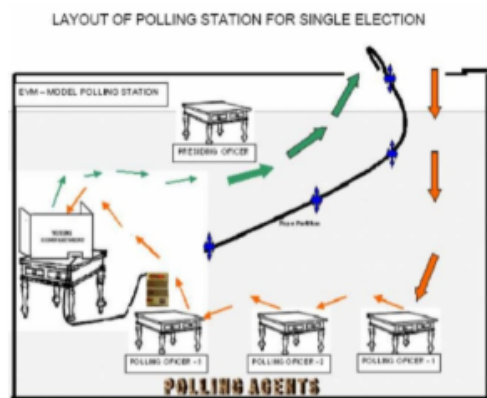

নির্বাচক নিবন্ধন আধিকারিকের স্বাক্ষর

Nazri Naksha

Google Map View

Polling Station Building Front View

Polling Station Front View

Cad View

Key MAP View

বিধানসভা নির্বাচনক্ষেত্রের নং, নাম : 155-মহেশতলা
ভাগ নং, নাম : 1-সন্তোষপুর গভর্নমেন্ট কলেজ সিস্টেম