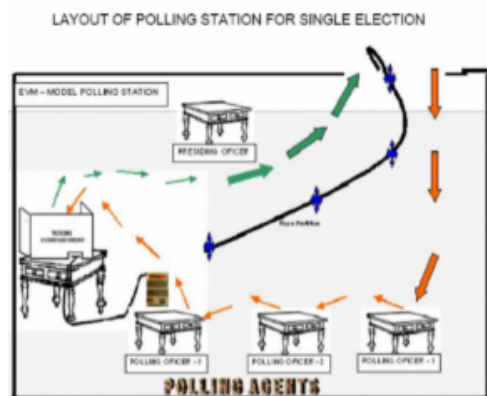

Cad View

Key MAP View