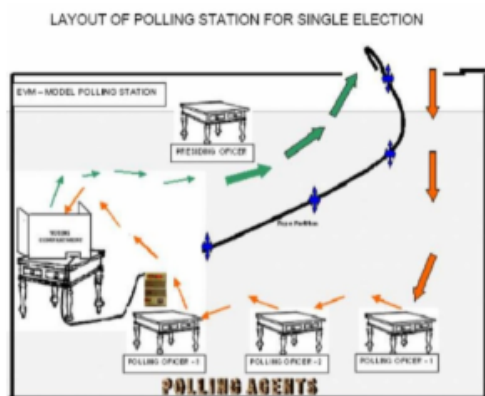

নির্বাচক নিবন্ধন আধিকারিকের স্বাক্ষর

Nazri Naksha

Google Map View

Polling Station Building Front View

Polling Station Front View

Cad View

Key MAP View

1 নাম : সোনিয়া কুমার স্বামীর নাম: অভিনাস কুমার বাড়ির নং : n0147 বয়স : 43 লিঙ্গ : মহিলা	DSW3007390 ফটো উপলব্ধ	2 নাম : রুমা নন্দী শর্মা স্বামীর নাম: সমীর রঞ্জন নন্দী বাড়ির নং : সি-33 বয়স : 62 লিঙ্গ : মহিলা	XXR1827963 ফটো উপলব্ধ	3 নাম : মোনালিসা দাস সামন্ত স্বামীর নাম: দীপক দাস বাড়ির নং : n0146 বয়স : 49 লিঙ্গ : মহিলা	XXR2645109 ফটো উপলব্ধ
4 নাম : সমীর রঞ্জন নন্দী পিতার নাম: মনীন্দ্র নন্দী বাড়ির নং : সি-33 বয়স : 65 লিঙ্গ : পুরুষ	XXR2306165 ফটো উপলব্ধ	5 নাম : অর্পিতা রায় পিতার নাম: অলোক রায় বাড়ির নং : 80 বয়স : 22 লিঙ্গ : মহিলা	XXR2658276 ফটো উপলব্ধ	6 নাম : সৌরজিৎ দত্ত পিতার নাম: বিশ্বনাথ দত্ত বাড়ির নং : 174 বয়স : 22 লিঙ্গ : পুরুষ	XXR2662203 ফটো উপলব্ধ
7 নাম : তপসী পাত্র স্বামীর নাম: প্রদীপ পাত্র বাড়ির নং : 103 বয়স : 35 লিঙ্গ : মহিলা	XXR2658789 ফটো উপলব্ধ	8 নাম : পয়ালি বড়ুয়া স্বামীর নাম: বনদীপ বড়ুয়া বাড়ির নং : 218 বয়স : 41 লিঙ্গ : মহিলা	XXR2660454 ফটো উপলব্ধ	9 নাম : তরুণ চৌধুরী পিতার নাম: অপূর্ণেশ্বর রয় চৌধুরী বাড়ির নং : এন00 বয়স : 82 লিঙ্গ : পুরুষ	XXR2662070 ফটো উপলব্ধ
10 নাম : সঙ্গীতা দাস স্বামীর নাম: অসিত দাস বাড়ির নং : 58 বয়স : 45 লিঙ্গ : মহিলা	XXR2661130 ফটো উপলব্ধ	11 নাম : অক্ষয় দাস পিতার নাম: অসিত দাস বাড়ির নং : 132 বয়স : 22 লিঙ্গ : পুরুষ	XXR2664589 ফটো উপলব্ধ	12 নাম : মৌসুমী গাতি ভৌমিক স্বামীর নাম: দেবদত্তা ভৌমিক বাড়ির নং : এফ./1 বয়স : 28 লিঙ্গ : মহিলা	XXR2668267 ফটো উপলব্ধ
13 নাম : শুভজ্যোতী বিশ্বাস পিতার নাম: শুভেন্দু বিশ্বাস বাড়ির নং : 71 বয়স : 25 লিঙ্গ : পুরুষ	XXR2670479 ফটো উপলব্ধ	14 নাম : মমতা রায় চৌধুরী স্বামীর নাম: তরুণ রায় চৌধুরী বাড়ির নং : এন00 বয়স : 70 লিঙ্গ : মহিলা	XXR2662187 ফটো উপলব্ধ	15 নাম : অংশু নন্দী স্বামীর নাম: রুমা নন্দী শর্মা বাড়ির নং : সী3-33/ন্যা বয়স : 23 লিঙ্গ : পুরুষ	XXR2631851 ফটো উপলব্ধ
16 নাম : বৈশাখী বড়ুয়া স্বামীর নাম: সুরোজীত বড়ুয়া বাড়ির নং : 43 বয়স : 31 লিঙ্গ : মহিলা	XXR2662468 ফটো উপলব্ধ	17 নাম : কোয়েল ভৌমিক পিতার নাম: অসিত ভৌমিক বাড়ির নং : 295 বয়স : 22 লিঙ্গ : মহিলা	XXR2660413 ফটো উপলব্ধ	18 নাম : বিশ্বজিৎ রায় পিতার নাম: জয়দেব রায় বাড়ির নং : এন00 বয়স : 43 লিঙ্গ : পুরুষ	XXR2661320 ফটো উপলব্ধ
19 নাম : স্বপন হালদার পিতার নাম: বিমল হালদার বাড়ির নং : 00 বয়স : 80 লিঙ্গ : পুরুষ	XXR2661262 ফটো উপলব্ধ	20 নাম : অনীতা সিং স্বামীর নাম: রামেশ্বর সিং বাড়ির নং : 274 বয়স : 41 লিঙ্গ : মহিলা	XXR2660702 ফটো উপলব্ধ	21 নাম : রুমা পাল রায় স্বামীর নাম: শ্রীধর পাল রায় বাড়ির নং : 120 বয়স : 37 লিঙ্গ : মহিলা	XXR2658532 ফটো উপলব্ধ
22 নাম : সুদীপ্তা হালদার স্বামীর নাম: স্বপন হালদার বাড়ির নং : এন00 বয়স : 70 লিঙ্গ : মহিলা	XXR2718724 ফটো উপলব্ধ	23 নাম : সোমা (সরকার) দাস স্বামীর নাম: বুবাই দাস বাড়ির নং : n0348 বয়স : 44 লিঙ্গ : মহিলা	XXR1954585 ফটো উপলব্ধ	24 নাম : সৈকত ঘোষাল পিতার নাম: বাড়ির নং : C/3/9/401/2222 বয়স : 29 লিঙ্গ : পুরুষ	XXR1954312 ফটো উপলব্ধ
25 নাম : পিতার নাম: বাড়ির নং : C/3/9/401/2222 বয়স : 65 লিঙ্গ : পুরুষ	DSW0850354 ফটো উপলব্ধ	26 নাম : কাবেরী ঘোষাল স্বামীর নাম: বাড়ির নং : C/3/9/401/2222 বয়স : 53 লিঙ্গ : মহিলা	DSW0850362 ফটো উপলব্ধ	27 নাম : বাসন্তী কুমার স্বামীর নাম: রনধীর কুমার বাড়ির নং : n0179 বয়স : 73 লিঙ্গ : মহিলা	WB/17/115/471249 ফটো উপলব্ধ
28 নাম : অভিল্যু কুমার পিতার নাম: রনধীর কুমার বাড়ির নং : n0179 বয়স : 49 লিঙ্গ : পুরুষ	XXR2880755 ফটো উপলব্ধ	29 নাম : রনধীর কুমার পিতার নাম: রাম কুমার প্রসাদ বাড়ির নং : n0179 বয়স : 78 লিঙ্গ : পুরুষ	WB/17/115/471251 ফটো উপলব্ধ	30 নাম : পিন্ধী পাল স্বামীর নাম: অমিত পাল বাড়ির নং : n0111 বয়স : 42 লিঙ্গ : মহিলা	DSW3007440 ফটো উপলব্ধ