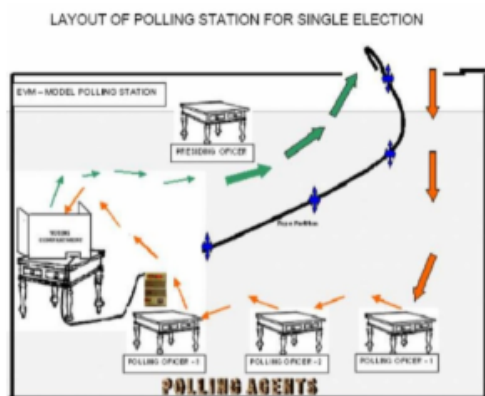

নির্বাচক নিবন্ধন আধিকারিকের স্বাক্ষর

Nazri Naksha

Google Map View

Polling Station Building Front View

Polling Station Front View

Cad View

Key MAP View

1 নাম : রাজেন্দ্র লাল পিতার নাম: শিবু লাল বাড়ির নং : n0149 বয়স : 65 লিঙ্গ : পুরুষ	XXR1085687	ফটো উপলব্ধ	2 নাম : অভিন্যু লাল পিতার নাম: রাজেন্দ্র লাল বাড়ির নং : n0149 বয়স : 37 লিঙ্গ : পুরুষ	XXR1293901	ফটো উপলব্ধ	3 নাম : সব্যসাচী ঘোষ পিতার নাম: স্বপ্ন ঘোষ বাড়ির নং : এন00 বয়স : 36 লিঙ্গ : পুরুষ	XXR2661742	ফটো উপলব্ধ
4 নাম : রুপা কাহার অন্যান্য: পুরনলাল কাহার বাড়ির নং : এন00 বয়স : 40 লিঙ্গ : মহিলা	XXR2661791	ফটো উপলব্ধ	5 নাম : সন্দীপা জানা মায়ের নাম: তপসী জানা বাড়ির নং : এন00 বয়স : 24 লিঙ্গ : মহিলা	XXR2664316	ফটো উপলব্ধ	6 নাম : পুলামী সরখেল পিতার নাম: দীপংকর সরখেল বাড়ির নং : এন00 বয়স : 33 লিঙ্গ : মহিলা	XXR2660165	ফটো উপলব্ধ
7 নাম : শ্রীমা জানা স্বামীর নাম: দেবাশিস জানা বাড়ির নং : এন000 বয়স : 25 লিঙ্গ : মহিলা	XXR2660173	ফটো উপলব্ধ	8 নাম : দীপংকর সরখেল মায়ের নাম: ছায়া রানি সরখেল বাড়ির নং : এন00 বয়স : 65 লিঙ্গ : পুরুষ	XXR2659928	ফটো উপলব্ধ	9 নাম : তৃষ্ণা সরখেল স্বামীর নাম: দীপংকর সরখেল বাড়ির নং : এন00 বয়স : 55 লিঙ্গ : মহিলা	XXR2660074	ফটো উপলব্ধ
10 নাম : অনসূয়া দাস মায়ের নাম: শিখা দাস বাড়ির নং : এন00 বয়স : 22 লিঙ্গ : মহিলা	XXR2664225	ফটো উপলব্ধ	Q 11 নাম : রুপা অধিকারী পিতার নাম: বলরাম অধিকারী বাড়ির নং : বয়স : 37 লিঙ্গ : মহিলা	XXR1828235	ফটো উপলব্ধ	12 নাম : বিত্ত অধিকারী পিতার নাম: বলরাম অধিকারী বাড়ির নং : n0185 বয়স : 35 লিঙ্গ : পুরুষ	XXR1828243	ফটো উপলব্ধ
13 নাম : ততুন অধিকারী পিতার নাম: বলরাম অধিকারী বাড়ির নং : n0187 বয়স : 30 লিঙ্গ : মহিলা	XXR1828268	ফটো উপলব্ধ	Q 14 নাম : বাপী অধিকারী পিতার নাম: বলরাম অধিকারী বাড়ির নং : বয়স : 41 লিঙ্গ : পুরুষ	XXR1954650	ফটো উপলব্ধ	15 নাম : সোমনাথ কুন্ডু পিতার নাম: তারাপদ কুন্ডু বাড়ির নং : n0045 বয়স : 29 লিঙ্গ : পুরুষ	XXR1971100	ফটো উপলব্ধ
16 নাম : সোমা কুন্ডু পিতার নাম: সমর কুন্ডু বাড়ির নং : n0045 বয়স : 31 লিঙ্গ : মহিলা	XXR1846500	ফটো উপলব্ধ	17 নাম : শিউলি কুন্ডু স্বামীর নাম: শঙ্কর কুন্ডু বাড়ির নং : n0045 বয়স : 50 লিঙ্গ : মহিলা	XXR1293711	ফটো উপলব্ধ	18 নাম : শঙ্কর কুণ্ডু পিতার নাম: হরিপদ কুণ্ডু বাড়ির নং : n0045 বয়স : 51 লিঙ্গ : পুরুষ	WB/17/115/474550	ফটো উপলব্ধ
19 নাম : চিত্রলেখা কুণ্ডু স্বামীর নাম: তারাপদ কুণ্ডু বাড়ির নং : n0045 বয়স : 53 লিঙ্গ : মহিলা	WB/17/115/474390	ফটো উপলব্ধ	20 নাম : তারাপদ কুণ্ডু পিতার নাম: হরিপদ কুণ্ডু বাড়ির নং : n0045 বয়স : 56 লিঙ্গ : পুরুষ	WB/17/115/474389	ফটো উপলব্ধ	21 নাম : সুনীতি রানী কুণ্ডু স্বামীর নাম: সমর কুণ্ডু বাড়ির নং : n0045 বয়স : 57 লিঙ্গ : মহিলা	DSW2570109	ফটো উপলব্ধ
22 নাম : সমর কুণ্ডু পিতার নাম: হরিপদ কুণ্ডু বাড়ির নং : n0045 বয়স : 60 লিঙ্গ : পুরুষ	WB/17/115/474551	ফটো উপলব্ধ	23 নাম : সুফল কুণ্ডু পিতার নাম: হরিপদ কুণ্ডু বাড়ির নং : 00 বয়স : 26 লিঙ্গ : পুরুষ	XXR2559649	ফটো উপলব্ধ	24 নাম : সোহিনি কুণ্ডু পিতার নাম: সমর কুণ্ডু বাড়ির নং : N0000 বয়স : 24 লিঙ্গ : মহিলা	XXR2336220	ফটো উপলব্ধ
25 নাম : পাপিয়া কর্মকার স্বামীর নাম: সৌমেন কর্মকার বাড়ির নং : 7 বয়স : 32 লিঙ্গ : মহিলা	XXR1954627	ফটো উপলব্ধ	26 নাম : সৌমেন কর্মকার পিতার নাম: ভোলানাথ কর্মকার বাড়ির নং : 7 বয়স : 42 লিঙ্গ : পুরুষ	DSW2570067	ফটো উপলব্ধ	27 নাম : শোভা কর্মকার স্বামীর নাম: ভোলানাথ কর্মকার বাড়ির নং : n0117 বয়স : 73 লিঙ্গ : মহিলা	WB/17/115/474594	ফটো উপলব্ধ
28 নাম : প্রদীপ কর্মকার পিতার নাম: দিলীপ কর্মকার বাড়ির নং : n0112 বয়স : 33 লিঙ্গ : পুরুষ	XXR1828334	ফটো উপলব্ধ	29 নাম : দিলীপ কর্মকার পিতার নাম: হেমন্ত কর্মকার বাড়ির নং : n0112 বয়স : 73 লিঙ্গ : পুরুষ	WB/17/115/474760	ফটো উপলব্ধ	30 নাম : সুধা কুল অন্যান্য: কৃষ্ণপদ কুল বাড়ির নং : n0015 বয়স : 76 লিঙ্গ : মহিলা	WB/17/115/474526	ফটো উপলব্ধ