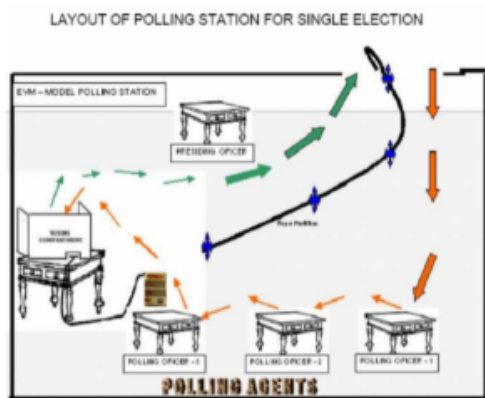

Cad View

Key MAP View