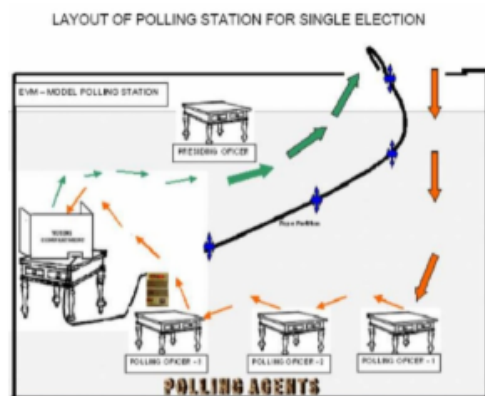

নির্বাচক নিবন্ধন আধিকারিকের স্বাক্ষর

Nazri Naksha

Google Map View

Polling Station Building Front View

Polling Station Front View

Cad View

Key MAP View

1 নাম : সুখদেব দাস পিতার নাম: নগেন দাস বাড়ির নং : n0023 বয়স : 61 লিঙ্গ : পুরুষ ফটো উপলব্ধ	WB/17/115/186330	2 নাম : কবিতা দাস স্বামীর নাম: বিমল দাস বাড়ির নং : এন0000 বয়স : 48 লিঙ্গ : মহিলা ফটো উপলব্ধ	XXR2628774	3 নাম : সুমিত্রা হালদার স্বামীর নাম: সত্বেশ হালদার বাড়ির নং : এন00 বয়স : 50 লিঙ্গ : মহিলা ফটো উপলব্ধ	XXR2700987
4 নাম : শুভজীত দাস পিতার নাম: শ্যামল দাস বাড়ির নং : এন00104 বয়স : 40 লিঙ্গ : পুরুষ ফটো উপলব্ধ	XXR2700409	5 নাম : লাবণী দলুই মায়ের নাম: নন্দা রানি দলুই বাড়ির নং : এন00 বয়স : 22 লিঙ্গ : মহিলা ফটো উপলব্ধ	XXR2700516	6 নাম : বৃহস্পতী ঢেকি স্বামীর নাম: মনু ঢেকি বাড়ির নং : এন00 বয়স : 35 লিঙ্গ : মহিলা ফটো উপলব্ধ	XXR2699577
7 নাম : সুকুমার ভূইয়া পিতার নাম: সুভাষ ভূইয়া বাড়ির নং : এন00 বয়স : 22 লিঙ্গ : পুরুষ ফটো উপলব্ধ	XXR2700748	8 নাম : সায়ন দাস পিতার নাম: সঞ্জীব দাস বাড়ির নং : এন00 বয়স : 22 লিঙ্গ : পুরুষ ফটো উপলব্ধ	XXR2701209	9 নাম : পার্থ নন্দি পিতার নাম: স্বপ্ন কুমার নন্দি বাড়ির নং : এন00 বয়স : 37 লিঙ্গ : পুরুষ ফটো উপলব্ধ	XXR2702231
10 নাম : বুলা দাস স্বামীর নাম: কমল দাস বাড়ির নং : এন00 বয়স : 33 লিঙ্গ : মহিলা ফটো উপলব্ধ	XXR2702405	Q 11 নাম : পুতুল মল্লিক স্বামীর নাম: রাজু মল্লিক বাড়ির নং : এন00 বয়স : 30 লিঙ্গ : মহিলা ফটো উপলব্ধ	XXR2701472	12 নাম : অক্ষয় ভূইয়া পিতার নাম: অমর ভূইয়া বাড়ির নং : এন00 বয়স : 23 লিঙ্গ : পুরুষ ফটো উপলব্ধ	XXR2701498
13 নাম : মেঘা দাস স্বামীর নাম: মাধব দাস বাড়ির নং : এন00 বয়স : 24 লিঙ্গ : মহিলা ফটো উপলব্ধ	XXR2703221	14 নাম : সুরত দাস পিতার নাম: বাবলু দাস বাড়ির নং : এন00 বয়স : 34 লিঙ্গ : পুরুষ ফটো উপলব্ধ	XXR2701688	15 নাম : প্রিয়ঙ্কা দেলুই পিতার নাম: গোবিন্দা দেলুই বাড়ির নং : এন00 বয়স : 29 লিঙ্গ : মহিলা ফটো উপলব্ধ	XXR2701811
16 নাম : আয়ন নস্কর পিতার নাম: মোহন নস্কর বাড়ির নং : এন00 বয়স : 24 লিঙ্গ : পুরুষ ফটো উপলব্ধ	XXR2701266	17 নাম : পুজা সিং স্বামীর নাম: সঞ্জয় সিং বাড়ির নং : এন00 বয়স : 34 লিঙ্গ : মহিলা ফটো উপলব্ধ	XXR2701910	18 নাম : অভিষেক দে পিতার নাম: নেপাল দে বাড়ির নং : এন00 বয়স : 22 লিঙ্গ : পুরুষ ফটো উপলব্ধ	XXR2702132
19 নাম : মনু ঢেকি পিতার নাম: মদন ঢেকি বাড়ির নং : এন00 বয়স : 51 লিঙ্গ : পুরুষ ফটো উপলব্ধ	XXR2699650	20 নাম : পীউ দে পিতার নাম: সমির দে বাড়ির নং : এন00 বয়স : 22 লিঙ্গ : মহিলা ফটো উপলব্ধ	XXR2699734	21 নাম : সোনালী নস্কর পিতার নাম: গোপাল নস্কর বাড়ির নং : এন00 বয়স : 28 লিঙ্গ : মহিলা ফটো উপলব্ধ	XXR2699882
22 নাম : তনুশ্রী দাস স্বামীর নাম: অসিত দাস বাড়ির নং : এন00 বয়স : 31 লিঙ্গ : মহিলা ফটো উপলব্ধ	XXR2700201	23 নাম : রুপালী দাস স্বামীর নাম: প্রশান্ত দাস বাড়ির নং : এন00 বয়স : 29 লিঙ্গ : মহিলা ফটো উপলব্ধ	XXR2700037	24 নাম : পোলোবী সাউ পিতার নাম: কানাই সাউ বাড়ির নং : এন00 বয়স : 24 লিঙ্গ : মহিলা ফটো উপলব্ধ	XXR2701563
25 নাম : রিয়া দাস পিতার নাম: তারুণ দাস বাড়ির নং : এন00 বয়স : 23 লিঙ্গ : মহিলা ফটো উপলব্ধ	XXR2701357	26 নাম : স্বপ্ন বাগ স্বামীর নাম: অমর বাগ বাড়ির নং : এন00 বয়স : 33 লিঙ্গ : মহিলা ফটো উপলব্ধ	XXR2703338	27 নাম : শম্পা সরদার স্বামীর নাম: গণেশ সরদার বাড়ির নং : এন00 বয়স : 32 লিঙ্গ : মহিলা ফটো উপলব্ধ	XXR2700110
28 নাম : সোনালী মালিক পিতার নাম: বিশ্বনাথ মালিক বাড়ির নং : এন0237 বয়স : 36 লিঙ্গ : মহিলা ফটো উপলব্ধ	XXR1302140	29 নাম : রাশী (মাইতি)মুখার্জী স্বামীর নাম: বিপ্রদীপ মুখার্জী বাড়ির নং : n0237 বয়স : 40 লিঙ্গ : মহিলা ফটো উপলব্ধ	DSW3066180	30 নাম : রেনু অধিকারী স্বামীর নাম: বাবলু অধিকারী বাড়ির নং : n0171 বয়স : 63 লিঙ্গ : মহিলা ফটো উপলব্ধ	WB/17/115/186367