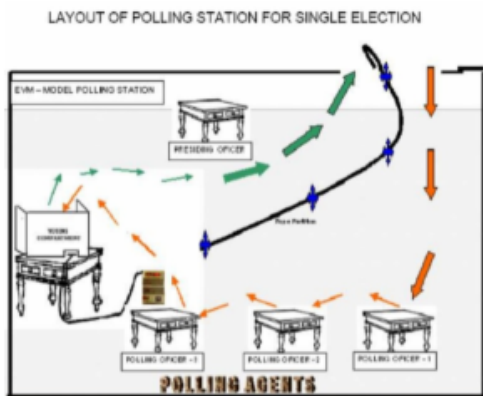

নির্বাচক নিবন্ধন আধিকারিকের স্বাক্ষর

Nazri Naksha

Google Map View

Polling Station Building Front View

Polling Station Front View

Cad View

Key MAP View

1 নাম : নিগম খামার পিতার নাম: আওতোষ খামার বাড়ির নং : N0000 বয়স : 25 লিঙ্গ : পুরুষ	XXR2403673 ফটো উপলব্ধ	2 নাম : সোমা পাল স্বামীর নাম: সুমিত পাল বাড়ির নং : N000 বয়স : 32 লিঙ্গ : মহিলা	XXR2403897 ফটো উপলব্ধ	3 নাম : রুমকি প্রসাদ পিতার নাম: মহেশ প্রসাদ বাড়ির নং : N0000 বয়স : 24 লিঙ্গ : মহিলা	XXR2403913 ফটো উপলব্ধ
4 নাম : সেখ ইমরান হোসেন পিতার নাম: কামাল হোসেন সেখ বাড়ির নং : n0193 বয়স : 41 লিঙ্গ : পুরুষ	DSW2395663 ফটো উপলব্ধ	5 নাম : আলমারা খাতুন পিতার নাম: সেখ কালাম আহমেদ বাড়ির নং : n0193 বয়স : 42 লিঙ্গ : মহিলা	DSW2395671 ফটো উপলব্ধ	6 নাম : সন্তু দাস পিতার নাম: স্বপন দাস বাড়ির নং : N0000 বয়স : 26 লিঙ্গ : পুরুষ	XXR2403715 ফটো উপলব্ধ
7 নাম : প্রীতম অধিকারী পিতার নাম: পিন্টু অধিকারী বাড়ির নং : এন0091 বয়স : 23 লিঙ্গ : পুরুষ	XXR2734101 ফটো উপলব্ধ	8 নাম : অভিজিৎ অধিকারী মায়ের নাম: মিঠু অধিকারী বাড়ির নং : N0000 বয়স : 25 লিঙ্গ : পুরুষ	XXR2403822 ফটো উপলব্ধ	9 নাম : প্রীয়ম অধিকারী পিতার নাম: রঞ্জিত অধিকারী বাড়ির নং : এন00 বয়স : 26 লিঙ্গ : পুরুষ	XXR2230670 ফটো উপলব্ধ
10 নাম : কেয়া অধিকারী স্বামীর নাম: জয়দেব অধিকারী বাড়ির নং : এন000 বয়স : 35 লিঙ্গ : মহিলা	XXR2577195 ফটো উপলব্ধ	11 নাম : বিভাস অধিকারী পিতার নাম: বিশ্বনাথ অধিকারী বাড়ির নং : এন0027 বয়স : 23 লিঙ্গ : পুরুষ	XXR2577062 ফটো উপলব্ধ	12 নাম : পিউ অধিকারী পিতার নাম: বাবলু অধিকারী বাড়ির নং : 200 বয়স : 24 লিঙ্গ : মহিলা	XXR2700532 ফটো উপলব্ধ
13 নাম : জয়ন্তী অধিকারী স্বামীর নাম: পিন্টু অধিকারী বাড়ির নং : 091 বয়স : 29 লিঙ্গ : মহিলা	XXR2709210 ফটো উপলব্ধ	14 নাম : কৃষ্ণা অধিকারী স্বামীর নাম: বিশ্বনাথ অধিকারী বাড়ির নং : n0027 বয়স : 52 লিঙ্গ : মহিলা	XXR2403483 ফটো উপলব্ধ	15 নাম : লাল্টু অধিকারী পিতার নাম: বলাই অধিকারী বাড়ির নং : n0031 বয়স : 48 লিঙ্গ : পুরুষ	XXR2073484 ফটো উপলব্ধ
16 নাম : চম্পা অধিকারী স্বামীর নাম: তারক অধিকারী বাড়ির নং : এন000 বয়স : 39 লিঙ্গ : মহিলা	XXR2577237 ফটো উপলব্ধ	17 নাম : মৌসুমী অধিকারী স্বামীর নাম: সিন্টু অধিকারী বাড়ির নং : n0031 বয়স : 40 লিঙ্গ : মহিলা	DSW3050994 ফটো উপলব্ধ	18 নাম : সুরজিৎ অধিকারী পিতার নাম: শ্যামল অধিকারী বাড়ির নং : 00201 বয়স : 29 লিঙ্গ : পুরুষ	XXR2193449 ফটো উপলব্ধ
19 নাম : তপতী অধিকারী স্বামীর নাম: প্রহ্লাদ অধিকারী বাড়ির নং : n0031 বয়স : 38 লিঙ্গ : মহিলা	XXR2138774 ফটো উপলব্ধ	20 নাম : সিন্টু অধিকারী পিতার নাম: বলাই অধিকারী বাড়ির নং : n0031 বয়স : 41 লিঙ্গ : পুরুষ	DSW2394633 ফটো উপলব্ধ	21 নাম : প্রতিমা অধিকারী স্বামীর নাম: মনু অধিকারী বাড়ির নং : n0031 বয়স : 44 লিঙ্গ : মহিলা	DSW2394617 ফটো উপলব্ধ
22 নাম : মনু অধিকারী পিতার নাম: বলাই অধিকারী বাড়ির নং : n0031 বয়স : 50 লিঙ্গ : পুরুষ	WB/17/115/189105 ফটো উপলব্ধ	23 নাম : প্রার্থনা অধিকারী স্বামীর নাম: বলাই অধিকারী বাড়ির নং : n0031 বয়স : 66 লিঙ্গ : মহিলা	WB/17/115/189428 ফটো উপলব্ধ	24 নাম : প্রিয়াংকা কর পিতার নাম: প্রতাপ কর বাড়ির নং : n0030 বয়স : 34 লিঙ্গ : মহিলা	XXR1450691 ফটো উপলব্ধ
25 নাম : অভিজিৎ কর পিতার নাম: প্রতাপ কর বাড়ির নং : n0030 বয়স : 40 লিঙ্গ : পুরুষ	DSW2975043 ফটো উপলব্ধ	26 নাম : সুশান্ত অধিকারী পিতার নাম: সমর অধিকারী বাড়ির নং : n0030 বয়স : 41 লিঙ্গ : পুরুষ	DSW2684801 ফটো উপলব্ধ	27 নাম : শ্রীকান্ত অধিকারী পিতার নাম: সমর অধিকারী বাড়ির নং : n0030 বয়স : 42 লিঙ্গ : পুরুষ	DSW2394641 ফটো উপলব্ধ
28 নাম : অঞ্জলী অধিকারী স্বামীর নাম: সমর অধিকারী বাড়ির নং : n0030 বয়স : 56 লিঙ্গ : মহিলা	WB/17/115/189495 ফটো উপলব্ধ	29 নাম : তাপস অধিকারী পিতার নাম: বিশ্বনাথ অধিকারী বাড়ির নং : n0027 বয়স : 31 লিঙ্গ : পুরুষ	XXR1702414 ফটো উপলব্ধ	30 নাম : বিশ্বনাথ অধিকারী পিতার নাম: গোষ্ঠ অধিকারী বাড়ির নং : n0027 বয়স : 56 লিঙ্গ : পুরুষ	XXR2711737 ফটো উপলব্ধ