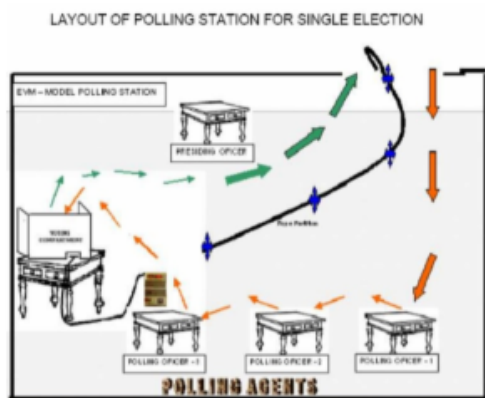

নির্বাচক নিবন্ধন আধিকারিকের স্বাক্ষর

Nazri Naksha

Google Map View

Polling Station Building Front View

Polling Station Front View

Cad View

Key MAP View

1 নাম : হেনা পারভিন স্বামীর নাম: সৈদুল সেখ বাড়ির নং : n0117 বয়স : 37 লিঙ্গ : মহিলা	XXR1088475 ফটো উপলব্ধ	2 নাম : সেখ রাজু পিতার নাম: নাসির উদ্দিন সেখ বাড়ির নং : n0071 বয়স : 38 লিঙ্গ : পুরুষ	DSW2975423 ফটো উপলব্ধ	3 নাম : সেখ নাসিরুদ্দিন পিতার নাম: সুলেমান সেখ বাড়ির নং : n0071 বয়স : 68 লিঙ্গ : পুরুষ	WB/17/115/192012 ফটো উপলব্ধ
4 নাম : সেখ মসিউর রহমান পিতার নাম: মুজাফফর বাড়ির নং : n0120 বয়স : 70 লিঙ্গ : পুরুষ	XXR2786416 ফটো উপলব্ধ	5 নাম : মমতাজ খাতুন স্বামীর নাম: আসলাম আলি মোল্লা বাড়ির নং : n0148 বয়স : 36 লিঙ্গ : মহিলা	XXR1304492 ফটো উপলব্ধ	6 নাম : সেখ অনীশ পিতার নাম: সেখ আবদুল আজিজ বাড়ির নং : চকচাঁদুল বয়স : 26 লিঙ্গ : পুরুষ	XXR2404150 ফটো উপলব্ধ
7 নাম : সেখ সইদুল পিতার নাম: সেখ মুজিবর রহমান বাড়ির নং : n0117 বয়স : 48 লিঙ্গ : পুরুষ	XXR2404010 ফটো উপলব্ধ	8 নাম : সুভাষ মল্লা পিতার নাম: অনূপ মল্লা বাড়ির নং : এন00 বয়স : 23 লিঙ্গ : মহিলা	XXR2702934 ফটো উপলব্ধ	9 নাম : সোনালী বিবি স্বামীর নাম: শেখ হাবিদ বাড়ির নং : এন00 বয়স : 39 লিঙ্গ : মহিলা	XXR2702215 ফটো উপলব্ধ
10 নাম : আনসুরা খাতুন পিতার নাম: শেখ ইমতাজ আলী বাড়ির নং : এন00 বয়স : 33 লিঙ্গ : মহিলা	XXR2705655 ফটো উপলব্ধ	11 নাম : আশীষ কর পিতার নাম: আলোক কর বাড়ির নং : এন00 বয়স : 23 লিঙ্গ : পুরুষ	XXR2703635 ফটো উপলব্ধ	12 নাম : প্রভাতী মন্ডল পিতার নাম: কানাই মন্ডল বাড়ির নং : এন00 বয়স : 78 লিঙ্গ : মহিলা	XXR2703387 ফটো উপলব্ধ
13 নাম : অন্তরা খামরু পিতার নাম: বিশ্বজিৎ খামরু বাড়ির নং : এন00 বয়স : 23 লিঙ্গ : মহিলা	XXR2705002 ফটো উপলব্ধ	14 নাম : সুমিত সামন্ত পিতার নাম: অশোক সামন্ত বাড়ির নং : এন00 বয়স : 23 লিঙ্গ : পুরুষ	XXR2705168 ফটো উপলব্ধ	15 নাম : রুমি ভূইয়া পিতার নাম: বিকাশভূইয়া ভূইয়া বাড়ির নং : এন00 বয়স : 23 লিঙ্গ : মহিলা	XXR2705309 ফটো উপলব্ধ
16 নাম : ঋতু খমরু পিতার নাম: তনুয়া খমরু বাড়ির নং : এন00 বয়স : 26 লিঙ্গ : মহিলা	XXR2706638 ফটো উপলব্ধ	17 নাম : সুরাজীত ব্যানার্জী পিতার নাম: সন্ধ্যা ব্যানার্জী বাড়ির নং : এন00 বয়স : 24 লিঙ্গ : মহিলা	XXR2706711 ফটো উপলব্ধ	18 নাম : সুস্মিতা বেরা পিতার নাম: তাপস বেরা বাড়ির নং : এন000 বয়স : 24 লিঙ্গ : মহিলা	XXR2705820 ফটো উপলব্ধ
19 নাম : সানজিদা খাতুন পিতার নাম: শেখ ইস্তিয়াক আলী বাড়ির নং : এন00 বয়স : 33 লিঙ্গ : মহিলা	XXR2705895 ফটো উপলব্ধ	20 নাম : আমির সোহেল সেখ পিতার নাম: সেখ মাসিউর রহমান বাড়ির নং : 0121 বয়স : 34 লিঙ্গ : পুরুষ	XXR1557933 ফটো উপলব্ধ	21 নাম : হাফিজা বেগম স্বামীর নাম: সেখ গোলাম মুস্তাফা বাড়ির নং : n0120 বয়স : 32 লিঙ্গ : মহিলা	XXR2073955 ফটো উপলব্ধ
22 নাম : সেখ গোলাম মুস্তাফা পিতার নাম: সেখ মসিউর রহমান বাড়ির নং : n0120 বয়স : 39 লিঙ্গ : পুরুষ	DSW2817161 ফটো উপলব্ধ	23 নাম : সারজু সেখ পিতার নাম: সেখ মুস্তাফা বাড়ির নং : চকচাঁদুল বয়স : 24 লিঙ্গ : পুরুষ	XXR2404309 ফটো উপলব্ধ	24 নাম : বর্ষা খামরু পিতার নাম: হিরণ্যায় খমরু বাড়ির নং : এন00 বয়স : 22 লিঙ্গ : মহিলা	XXR2707248 ফটো উপলব্ধ
25 নাম : সমির সামন্ত পিতার নাম: লেট অনাথ সামন্ত বাড়ির নং : এন00 বয়স : 38 লিঙ্গ : মহিলা	XXR2706992 ফটো উপলব্ধ	26 নাম : দীপন ঘোষ পিতার নাম: দেবাশিস ঘোষ বাড়ির নং : এন000 বয়স : 22 লিঙ্গ : মহিলা	XXR2703163 ফটো উপলব্ধ	27 নাম : সযান্তানী খমরু পিতার নাম: সুজাতা খমরী বাড়ির নং : এন000 বয়স : 23 লিঙ্গ : মহিলা	XXR2706810 ফটো উপলব্ধ
28 নাম : পারমিতা ব্যানার্জী পিতার নাম: অভিজিত ব্যানার্জী বাড়ির নং : এন000 বয়স : 29 লিঙ্গ : মহিলা	XXR2706562 ফটো উপলব্ধ	29 নাম : ইসাতারা বিবি খাতুন স্বামীর নাম: শেখ সাফিকুল ইসলাম বাড়ির নং : n0118 বয়স : 33 লিঙ্গ : মহিলা	XXR2074060 ফটো উপলব্ধ	30 নাম : সেখ সরিফ উদ্দিন পিতার নাম: শের আলি সেখ বাড়ির নং : n0118 বয়স : 59 লিঙ্গ : পুরুষ	XXR2404069 ফটো উপলব্ধ