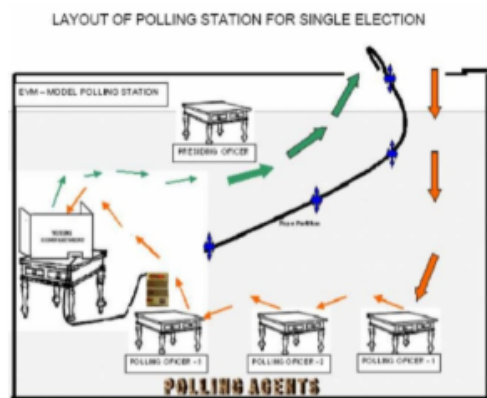

নির্বাচক নিবন্ধন আধিকারিকের স্বাক্ষর

Nazri Naksha

Google Map View

Polling Station Building Front View

Polling Station Front View

Cad View

Key MAP View

1 নাম : ফতেমা বিবি স্বামীর নাম: সেখ হারুন আলি বাড়ির নং : n0030 বয়স : 56 লিঙ্গ : মহিলা	DSW2818615	ফটো উপলব্ধ	2 নাম : পিন্টু সাঁপুই পিতার নাম: নিয়ামত সাঁপুই বাড়ির নং : n0031 বয়স : 36 লিঙ্গ : পুরুষ	XXR0985226	ফটো উপলব্ধ	3 নাম : গাজালা বিবি(খাতুন) স্বামীর নাম: পিন্টু সাঁপুই বাড়ির নং : n0031 বয়স : 31 লিঙ্গ : মহিলা	XXR1834704	ফটো উপলব্ধ
4 নাম : সামিম আহমেদ পিতার নাম: আঃ মাল্লান বাড়ির নং : n0074 বয়স : 43 লিঙ্গ : পুরুষ	DSW2400406	ফটো উপলব্ধ	5 নাম : শাকিলা বানু স্বামীর নাম: নাসিম আহম্মাদ বাড়ির নং : n0074 বয়স : 46 লিঙ্গ : মহিলা	XXR1834787	ফটো উপলব্ধ	6 নাম : নাসিম আহম্মাদ সেখ পিতার নাম: মাল্লান সেখ বাড়ির নং : n0074 বয়স : 50 লিঙ্গ : পুরুষ	WB/17/115/198005	ফটো উপলব্ধ
7 নাম : সাকিল আহম্মেদ পিতার নাম: আব্দুল মাল্লান বাড়ির নং : n0074 বয়স : 39 লিঙ্গ : পুরুষ	DSW2400414	ফটো উপলব্ধ	8 নাম : আলি আহম্মদ পিতার নাম: আব্দুল মাল্লান বাড়ির নং : n0074 বয়স : 40 লিঙ্গ : পুরুষ	DSW2400398	ফটো উপলব্ধ	9 নাম : খুসবুন বিবি স্বামীর নাম: আব্দুল মাল্লান বাড়ির নং : n0074 বয়স : 71 লিঙ্গ : মহিলা	WB/17/115/198719	ফটো উপলব্ধ
10 নাম : আব্দুল মাল্লান পিতার নাম: আব্দুল রহমান বাড়ির নং : n0074 বয়স : 76 লিঙ্গ : পুরুষ	WB/17/115/198483	ফটো উপলব্ধ	11 নাম : সেখ জাফর আলি পিতার নাম: সেখ জালিল বাড়ির নং : n0073 বয়স : 38 লিঙ্গ : পুরুষ	DSW2977130	ফটো উপলব্ধ	12 নাম : ইশরত জাহান বিবি স্বামীর নাম: জাহির বাড়ির নং : n0073 বয়স : 41 লিঙ্গ : মহিলা	DSW2400760	ফটো উপলব্ধ
13 নাম : জারিনা বিবি স্বামীর নাম: জলিল বাড়ির নং : n0073 বয়স : 61 লিঙ্গ : মহিলা	WB/17/115/198718	ফটো উপলব্ধ	14 নাম : জাওয়েদ আখতার খান পিতার নাম: বশির খান বাড়ির নং : হেনতালখালি নুরুল মোহল্লা দক্ষ বয়স : 38 লিঙ্গ : পুরুষ	XXR1306430	ফটো উপলব্ধ	15 নাম : হুসনাবানু খাতুন পিতার নাম: আঃ হালিম খাঁন বাড়ির নং : n0075 বয়স : 47 লিঙ্গ : মহিলা	DSW1369206	ফটো উপলব্ধ
16 নাম : বাবলু খাঁন পিতার নাম: আঃ হালিম খাঁন বাড়ির নং : n0075 বয়স : 47 লিঙ্গ : পুরুষ	DSW2398329	ফটো উপলব্ধ	17 নাম : আসরাবিবি স্বামীর নাম: নিয়ামত বাড়ির নং : n0031 বয়স : 72 লিঙ্গ : মহিলা	XXR2837599	ফটো উপলব্ধ	18 নাম : সেখ পিন্টু পিতার নাম: সেখ হারুন আলি বাড়ির নং : 30 বয়স : 36 লিঙ্গ : পুরুষ	XXR1703040	ফটো উপলব্ধ
19 নাম : আয়ুব সেখ পিতার নাম: সেখ মুস্তাফা বাড়ির নং : n0109 বয়স : 35 লিঙ্গ : পুরুষ	XXR1306059	ফটো উপলব্ধ	20 নাম : ইসলাম সেখ মায়ের নাম: নুরজাহান বিবি বাড়ির নং : 116 বয়স : 45 লিঙ্গ : পুরুষ	XXR1703073	ফটো উপলব্ধ	21 নাম : হাসিনা বিবি স্বামীর নাম: সহিদ বাড়ির নং : n0037 বয়স : 58 লিঙ্গ : মহিলা	WB/17/115/198426	ফটো উপলব্ধ
22 নাম : সেখ বিট্টু পিতার নাম: সেখ সাহেব আলি বাড়ির নং : n0036 বয়স : 38 লিঙ্গ : পুরুষ	DSW2976553	ফটো উপলব্ধ	23 নাম : মহম্মদ আসলাম পিতার নাম: সেখ সাহেব আলি বাড়ির নং : n0036 বয়স : 40 লিঙ্গ : পুরুষ	DSW2976678	ফটো উপলব্ধ	24 নাম : সেখ সাবির পিতার নাম: গিয়াসউদ্দিন বাড়ির নং : n0034 বয়স : 37 লিঙ্গ : পুরুষ	XXR1306190	ফটো উপলব্ধ
25 নাম : সাবিরউদ্দিন সেখ পিতার নাম: গিয়াসউদ্দিন সেখ বাড়ির নং : n0034 বয়স : 40 লিঙ্গ : পুরুষ	DSW2976439	ফটো উপলব্ধ	26 নাম : মহঃ কাদির পিতার নাম: মর্তুজা সেখ বাড়ির নং : n0087 বয়স : 35 লিঙ্গ : পুরুষ	XXR1305952	ফটো উপলব্ধ	27 নাম : রুস্তানা বিবি স্বামীর নাম: নাসির মহম্মদ বাড়ির নং : n0087 বয়স : 40 লিঙ্গ : মহিলা	DSW2977106	ফটো উপলব্ধ
28 নাম : সাজরা বিবি স্বামীর নাম: মর্তুজা বাড়ির নং : এন0027 বয়স : 60 লিঙ্গ : মহিলা	XXR2786028	ফটো উপলব্ধ	29 নাম : মহম্মদ মর্তুজা পিতার নাম: জাান মহম্মদ বাড়ির নং : n0087 বয়স : 67 লিঙ্গ : পুরুষ	WB/17/115/198597	ফটো উপলব্ধ	30 নাম : রেহানা খাতুন মায়ের নাম: সোনা বিবি বাড়ির নং : n0047 বয়স : 39 লিঙ্গ : মহিলা	XXR1306562	ফটো উপলব্ধ