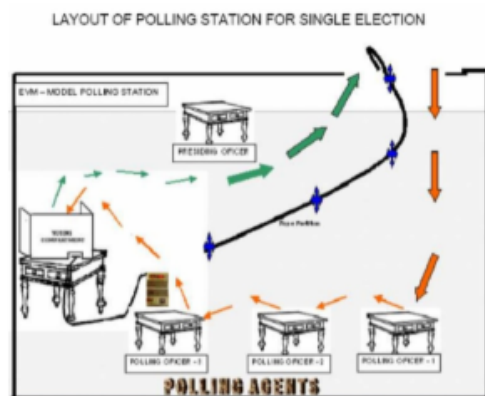

নির্বাচক নিবন্ধন আধিকারিকের স্বাক্ষর

Nazri Naksha

Google Map View

Polling Station Building Front View

Polling Station Front View

Cad View

Key MAP View

1 নাম : সেখ জাকির মায়ের নাম: আয়েশা বিবি বাড়ির নং : n0139 বয়স : 57 লিঙ্গ : পুরুষ	WB/17/115/198545	ফটো উপলব্ধ	2 নাম : মহআহমেদ সেখ পিতার নাম: হাদিশ সেখ বাড়ির নং : n0062 বয়স : 55 লিঙ্গ : পুরুষ	WB/17/115/198674	ফটো উপলব্ধ	3 নাম : ফতেমা বিবি স্বামীর নাম: রফিক বাড়ির নং : n0062 বয়স : 61 লিঙ্গ : মহিলা	DSW2817740	ফটো উপলব্ধ
4 নাম : মহঃ রফিক পিতার নাম: মহঃ হাদিশ বাড়ির নং : n0062 বয়স : 69 লিঙ্গ : পুরুষ	WB/17/115/198603	ফটো উপলব্ধ	5 নাম : সুলতানা খাতুন পিতার নাম: নাজির খান বাড়ির নং : n0041 বয়স : 34 লিঙ্গ : মহিলা	XXR1558451	ফটো উপলব্ধ	6 নাম : সুপ্রিয় পাঁজা পিতার নাম: দিলিপ পাঁজা বাড়ির নং : n0096 বয়স : 43 লিঙ্গ : পুরুষ	DSW2399566	ফটো উপলব্ধ
7 নাম : মিনতি পাঁজা স্বামীর নাম: দিলীপ পাঁজা বাড়ির নং : n0096 বয়স : 54 লিঙ্গ : মহিলা	WB/17/115/198346	ফটো উপলব্ধ	8 নাম : আফসানা খাতুন মায়ের নাম: সোনা বিবি বাড়ির নং : n0079 বয়স : 38 লিঙ্গ : পুরুষ	XXR1558501	ফটো উপলব্ধ	9 নাম : সামশের আলম পিতার নাম: শেখ মুকতার আলি বাড়ির নং : n0068 বয়স : 36 লিঙ্গ : পুরুষ	XXR0984104	ফটো উপলব্ধ
10 নাম : সাকিলা বিবি স্বামীর নাম: রুস্তম আলি বাড়ির নং : n0016 বয়স : 47 লিঙ্গ : মহিলা	XXR1558519	ফটো উপলব্ধ	11 নাম : শ্যামলী পাল স্বামীর নাম: দিলিপ পাল বাড়ির নং : n0016 বয়স : 46 লিঙ্গ : মহিলা	DSW2399764	ফটো উপলব্ধ	12 নাম : ইয়াসমিন বিবি স্বামীর নাম: সেখ জাহির বাড়ির নং : N0000 বয়স : 33 লিঙ্গ : মহিলা	XXR2405710	ফটো উপলব্ধ
Q 13 নাম : মধু ঘাটা পিতার নাম: সশান্ত ঘাটা বাড়ির নং : N02234 বয়স : 26 লিঙ্গ : পুরুষ	XXR2405678	ফটো উপলব্ধ	14 নাম : অজ মীরা বিবি স্বামীর নাম: হাসিবুর রহমান বাড়ির নং : N0000 বয়স : 34 লিঙ্গ : মহিলা	XXR2405660	ফটো উপলব্ধ	15 নাম : পূর্ণিমা দলুই স্বামীর নাম: বিশ্বনাথ দলুই বাড়ির নং : N0000 বয়স : 53 লিঙ্গ : মহিলা	XXR2405736	ফটো উপলব্ধ
16 নাম : প্রিয়াঙ্কা পাঁজা স্বামীর নাম: দিপেন্দু পাঁজা বাড়ির নং : N0000 বয়স : 35 লিঙ্গ : মহিলা	XXR2405595	ফটো উপলব্ধ	17 নাম : শম্পা পাঁজা স্বামীর নাম: লাল্টু পাঁজা বাড়ির নং : N0000 বয়স : 36 লিঙ্গ : মহিলা	XXR2405702	ফটো উপলব্ধ	18 নাম : মুকুন খাতুন পিতার নাম: রুস্তম আলি বাড়ির নং : N0016 বয়স : 24 লিঙ্গ : মহিলা	XXR2405686	ফটো উপলব্ধ
19 নাম : রিক্কি মন্ডল স্বামীর নাম: পিকু মন্ডল বাড়ির নং : N0000 বয়স : 31 লিঙ্গ : মহিলা	XXR2405587	ফটো উপলব্ধ	20 নাম : মনীষা দাস স্বামীর নাম: অজয় দাস বাড়ির নং : N0000 বয়স : 27 লিঙ্গ : মহিলা	XXR2405785	ফটো উপলব্ধ	21 নাম : আসগরি আনসারি স্বামীর নাম: আলাউদ্দিন বাড়ির নং : N0016 বয়স : 80 লিঙ্গ : মহিলা	XXR2405751	ফটো উপলব্ধ
22 নাম : মৌসুমী পাল স্বামীর নাম: শ্যামল পাল বাড়ির নং : N0000 বয়স : 38 লিঙ্গ : মহিলা	XXR2405546	ফটো উপলব্ধ	23 নাম : সেখ রমজান পিতার নাম: সেখ সাত্তার বাড়ির নং : এন0000 বয়স : 23 লিঙ্গ : পুরুষ	XXR2580009	ফটো উপলব্ধ	24 নাম : শালিনা পরবিন পিতার নাম: সেখ রেয়াজ বাড়ির নং : 00 বয়স : 22 লিঙ্গ : মহিলা	XXR2708832	ফটো উপলব্ধ
25 নাম : গোবিন্দ পাত্র পিতার নাম: মোহন পাত্র বাড়ির নং : 094 বয়স : 22 লিঙ্গ : পুরুষ	XXR2708840	ফটো উপলব্ধ	26 নাম : সেখ আমন পিতার নাম: সেখ রমজান বাড়ির নং : 00 বয়স : 22 লিঙ্গ : পুরুষ	XXR2709145	ফটো উপলব্ধ	27 নাম : নীলদ্রি মল্লা পিতার নাম: নেপাল মল্লা বাড়ির নং : 00 বয়স : 23 লিঙ্গ : পুরুষ	XXR2707776	ফটো উপলব্ধ
28 নাম : আরিফা খান পিতার নাম: অনোর শা বাড়ির নং : 00 বয়স : 25 লিঙ্গ : মহিলা	XXR2709731	ফটো উপলব্ধ	29 নাম : বিভাষ পত্রা পিতার নাম: বলাই পত্রা বাড়ির নং : 00 বয়স : 24 লিঙ্গ : পুরুষ	XXR2709889	ফটো উপলব্ধ	30 নাম : চাঁদনী খাতুন পিতার নাম: হুসেন সেখ বাড়ির নং : 227 বয়স : 23 লিঙ্গ : মহিলা	XXR2707362	ফটো উপলব্ধ