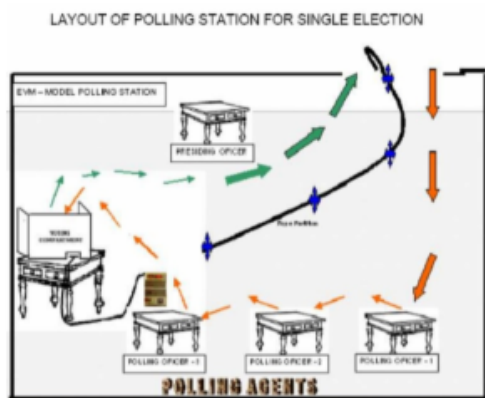

নির্বাচক নিবন্ধন আধিকারিকের স্বাক্ষর

Nazri Naksha

Google Map View

Polling Station Building Front View

Polling Station Front View

Cad View

Key MAP View

1 নাম : মালতি দাস স্বামীর নাম: শেখর দাস বাড়ির নং : n0017 বয়স : 53 লিঙ্গ : মহিলা ফটো উপলব্ধ	WB/17/116/327088	2 নাম : সেখ সেলিম পিতার নাম: সেখ জান আলী বাড়ির নং : n0202 বয়স : 64 লিঙ্গ : পুরুষ ফটো উপলব্ধ	XXR1835842	3 নাম : মানোয়ারা বেওয়া স্বামীর নাম: সেখ আব্দুল রসিদ বাড়ির নং : n0198 বয়স : 53 লিঙ্গ : মহিলা ফটো উপলব্ধ	XXR1835800
4 নাম : মমতাজ বিবি স্বামীর নাম: সেখ নাজির বাড়ির নং : n0197 বয়স : 38 লিঙ্গ : মহিলা ফটো উপলব্ধ	XXR1835784	5 নাম : রুকসোনা খাতুন পিতার নাম: সেখ ইয়াদ আলী বাড়ির নং : n0170 বয়স : 30 লিঙ্গ : মহিলা ফটো উপলব্ধ	XXR1835750	6 নাম : ফতোমা বিবি স্বামীর নাম: করবান সেখ বাড়ির নং : n0084 বয়স : 61 লিঙ্গ : মহিলা ফটো উপলব্ধ	XXR1559251
7 নাম : সেখ পাঞ্জু পিতার নাম: হেদায়েতুল্লা সেখ বাড়ির নং : n0073 বয়স : 40 লিঙ্গ : পুরুষ ফটো উপলব্ধ	XXR1089069	8 নাম : সেখ মইদুল ইসলাম পিতার নাম: হেদায়েতুল্লা সেখ বাড়ির নং : n0072 বয়স : 41 লিঙ্গ : পুরুষ ফটো উপলব্ধ	XXR1089051	9 নাম : খাদিজা বিবি স্বামীর নাম: মইদুল ইসলাম সেখ বাড়ির নং : n0072 বয়স : 41 লিঙ্গ : মহিলা ফটো উপলব্ধ	XXR1308469
10 নাম : রোসনারা বিবি স্বামীর নাম: হেদায়েতুল্লা সেখ বাড়ির নং : n0071 বয়স : 68 লিঙ্গ : মহিলা ফটো উপলব্ধ	WB/17/115/198736	11 নাম : সেখ মিকাইল পিতার নাম: সেখ কুদ্দুস বাড়ির নং : n0065 বয়স : 40 লিঙ্গ : পুরুষ ফটো উপলব্ধ	GFR2728996	12 নাম : সরিফুল মল্লিক পিতার নাম: সাধু হোসেন মল্লিক বাড়ির নং : n0063 বয়স : 37 লিঙ্গ : পুরুষ ফটো উপলব্ধ	GFR2728970
13 নাম : আনোয়ারা বিবি স্বামীর নাম: সেখ ইসরাফিল বাড়ির নং : n0206 বয়স : 36 লিঙ্গ : মহিলা ফটো উপলব্ধ	XXR1835917	14 নাম : আলেকজান বিবি স্বামীর নাম: লতিফ খান বাড়ির নং : n0081 বয়স : 45 লিঙ্গ : মহিলা ফটো উপলব্ধ	XXR1452770	15 নাম : সানজুরা বিবি স্বামীর নাম: সেখ সাবির বাড়ির নং : n0205 বয়স : 40 লিঙ্গ : মহিলা ফটো উপলব্ধ	XXR1835909
16 নাম : আরফিনা বিবি স্বামীর নাম: সাজাহান মীর বাড়ির নং : n0249 বয়স : 59 লিঙ্গ : মহিলা ফটো উপলব্ধ	DSW2424471	17 নাম : শেখর চন্দ্র দাস পিতার নাম: অনুকূল দাস বাড়ির নং : n0017 বয়স : 57 লিঙ্গ : পুরুষ ফটো উপলব্ধ	XXR2408987	18 নাম : সেখ রাজু পিতার নাম: সেখ আবদুল সামাদ বাড়ির নং : 00 বয়স : 23 লিঙ্গ : পুরুষ ফটো উপলব্ধ	XXR2581940
19 নাম : তামান্না বেগম স্বামীর নাম: সেখ লালবাবু বাড়ির নং : 00 বয়স : 32 লিঙ্গ : মহিলা ফটো উপলব্ধ	XXR2582203	20 নাম : সেখ আবাইদুল পিতার নাম: সেখ নুন্নবী বাড়ির নং : 00 বয়স : 46 লিঙ্গ : পুরুষ ফটো উপলব্ধ	XXR2582245	21 নাম : সেখ আইজুল পিতার নাম: সেখ আসালত বাড়ির নং : এন0000 বয়স : 29 লিঙ্গ : পুরুষ ফটো উপলব্ধ	XXR2581254
22 নাম : বাসিরোন বিবি স্বামীর নাম: রফিক বেগ বাড়ির নং : 00 বয়স : 47 লিঙ্গ : মহিলা ফটো উপলব্ধ	XXR2582047	23 নাম : সেক জামীর পিতার নাম: সেখ নিজামুদ্দিন বাড়ির নং : এন0000 বয়স : 26 লিঙ্গ : পুরুষ ফটো উপলব্ধ	XXR2581346	24 নাম : দেবিকা সরকার স্বামীর নাম: কৃষ্ণেন্দু সরকার বাড়ির নং : 00 বয়স : 34 লিঙ্গ : মহিলা ফটো উপলব্ধ	XXR2582104
25 নাম : সেখ রোহিদ পিতার নাম: সেখ আসলাম বাড়ির নং : এন0000 বয়স : 25 লিঙ্গ : পুরুষ ফটো উপলব্ধ	XXR2581296	26 নাম : তিতাম দাস পিতার নাম: তপন কুমার দাস বাড়ির নং : ভী-1/3এ/ন্যু বয়স : 25 লিঙ্গ : পুরুষ ফটো উপলব্ধ	XXR2271914	27 নাম : সুকান্তা অধিকারী পিতার নাম: বাপি অধিকারী বাড়ির নং : এন0000 বয়স : 24 লিঙ্গ : পুরুষ ফটো উপলব্ধ	XXR2628782
28 নাম : সেখ সালমান পিতার নাম: সেখ মামিন বাড়ির নং : 00 বয়স : 22 লিঙ্গ : পুরুষ ফটো উপলব্ধ	XXR2702926	29 নাম : মনীষ ,অবী স্বামীর নাম: সেখ নাদিম বাড়ির নং : 00 বয়স : 24 লিঙ্গ : মহিলা ফটো উপলব্ধ	XXR2702496	30 নাম : রুম্পা বিবি স্বামীর নাম: সেখ সৈয়দ বাড়ির নং : 00 বয়স : 25 লিঙ্গ : মহিলা ফটো উপলব্ধ	XXR2702546