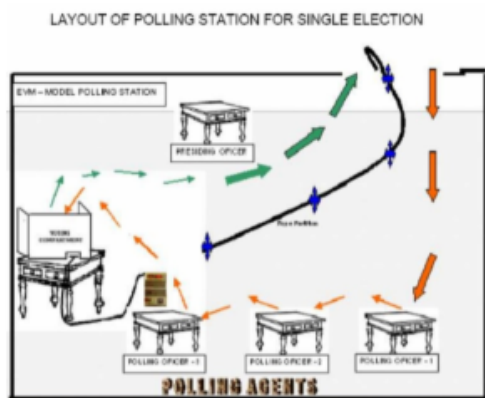

নির্বাচক নিবন্ধন আধিকারিকের স্বাক্ষর

Nazri Naksha

Google Map View

Polling Station Building Front View

Polling Station Front View

Cad View

Key MAP View

1 নাম : সেখ সৈরফ পিতার নাম: সেখ জয়নাল বাড়ির নং : n0084 বয়স : 47 লিঙ্গ : পুরুষ	WB/17/116/330410 ফটো উপলব্ধ	2 নাম : সেখ রসিদ পিতার নাম: সেখ সৈরফ বাড়ির নং : n0084 বয়স : 31 লিঙ্গ : পুরুষ	XXR1961051 ফটো উপলব্ধ	3 নাম : সাদ্দাম হোসেন পিতার নাম: সেখনরুল বাড়ির নং : n0092 বয়স : 34 লিঙ্গ : পুরুষ	XXR1309152 ফটো উপলব্ধ
4 নাম : সবনম পারভিন পিতার নাম: আফসার মোল্লা বাড়ির নং : N0000 বয়স : 30 লিঙ্গ : মহিলা	AIV1570928 ফটো উপলব্ধ	5 নাম : শবনম বেগম স্বামীর নাম: জাকির নক্কর বাড়ির নং : N0000123 বয়স : 45 লিঙ্গ : মহিলা	XYR1907286 ফটো উপলব্ধ	6 নাম : নাফিসা ইয়াসমিন স্বামীর নাম: শেখ জুলিয়াস বাড়ির নং : n0161 বয়স : 32 লিঙ্গ : মহিলা	AIV1315241 ফটো উপলব্ধ
7 নাম : সেখ লাদু পিতার নাম: খান মহম্মাদ বাড়ির নং : এন0000 বয়স : 28 লিঙ্গ : পুরুষ	XXR2581411 ফটো উপলব্ধ	8 নাম : পথিকা ধাড়া পিতার নাম: বিশ্বজিৎ ধাড়া বাড়ির নং : 00 বয়স : 23 লিঙ্গ : মহিলা	XXR2581734 ফটো উপলব্ধ	9 নাম : সায়ন্তন সরকার পিতার নাম: দেবব্রত সরকার বাড়ির নং : 00 বয়স : 24 লিঙ্গ : পুরুষ	XXR2581791 ফটো উপলব্ধ
10 নাম : রনুজা বিবি স্বামীর নাম: সেখ নাসিরুদ্দিন বাড়ির নং : N000158 বয়স : 39 লিঙ্গ : মহিলা	XXR2409324 ফটো উপলব্ধ	11 নাম : রোমিত সরকার পিতার নাম: সঞ্জয় সরকার বাড়ির নং : 25 বয়স : 23 লিঙ্গ : পুরুষ	XXR2707800 ফটো উপলব্ধ	12 নাম : সুরত চ্যাটার্জী অন্যান্য: কান্তা চ্যাটার্জী বাড়ির নং : বী-2, 3/27 বয়স : 61 লিঙ্গ : পুরুষ	XXR2708006 ফটো উপলব্ধ
13 নাম : সিতা দেবী স্বামীর নাম: সুরেন্দ্র বাড়ির নং : ০ বয়স : 68 লিঙ্গ : মহিলা	XXR2220317 ফটো উপলব্ধ	14 নাম : সুমন বসু পিতার নাম: সুরত বসু বাড়ির নং : বী2-25/এ/7 বয়স : 52 লিঙ্গ : পুরুষ	XXR2270072 ফটো উপলব্ধ	15 নাম : সায়ন্তন সরকার পিতার নাম: সোম নাথ সরকার বাড়ির নং : N0000 বয়স : 24 লিঙ্গ : পুরুষ	XXR2409316 ফটো উপলব্ধ
16 নাম : সেখ সাহিল পিতার নাম: সেখ সামসুল হুডা বাড়ির নং : 00 বয়স : 23 লিঙ্গ : পুরুষ	XXR2581692 ফটো উপলব্ধ	17 নাম : সায়ন হাসান পিতার নাম: নাসিরুল হাসান বাড়ির নং : 00 বয়স : 23 লিঙ্গ : পুরুষ	XXR2581817 ফটো উপলব্ধ	18 নাম : বাবলু আনসারী পিতার নাম: সগির আনসারী বাড়ির নং : n0093 বয়স : 35 লিঙ্গ : পুরুষ	XXR1309178 ফটো উপলব্ধ
19 নাম : সেখ সাবির আলী পিতার নাম: সেখনাসির আলী বাড়ির নং : ০০০০০০ বয়স : 39 লিঙ্গ : পুরুষ	GFR2497527 ফটো উপলব্ধ	20 নাম : সন্ধ্যা কুমারী স্বামীর নাম: সুনীল কুমার সিনহা বাড়ির নং : বী-2-26/84 বয়স : 47 লিঙ্গ : মহিলা	XXR2581619 ফটো উপলব্ধ	21 নাম : সীমা কর স্বামীর নাম: সগুর্ষি কর বাড়ির নং : n0224 বয়স : 41 লিঙ্গ : মহিলা	XXR2195014 ফটো উপলব্ধ
22 নাম : সগুর্ষি কর পিতার নাম: বীরেন্দ্র কর বাড়ির নং : এন0033 বয়স : 45 লিঙ্গ : পুরুষ	XXR2746576 ফটো উপলব্ধ	23 নাম : মমতা কর স্বামীর নাম: বীরেন্দ্র কর বাড়ির নং : n0033 বয়স : 67 লিঙ্গ : মহিলা	GFR0551408 ফটো উপলব্ধ	24 নাম : রাজর্ষি কর পিতার নাম: বীরেন্দ্র কর বাড়ির নং : n0033 বয়স : 47 লিঙ্গ : পুরুষ	GFR2037117 ফটো উপলব্ধ
25 নাম : অনিতা কর্মকার সরকার স্বামীর নাম: সিন্দ্রনাথ সরকার বাড়ির নং : N00072 বয়স : 53 লিঙ্গ : মহিলা	XXR2320760 ফটো উপলব্ধ	26 নাম : সেখ রাজেশ পিতার নাম: সেখ খাঁন মহম্মাদ বাড়ির নং : এন0142 বয়স : 26 লিঙ্গ : পুরুষ	XXR2581395 ফটো উপলব্ধ	27 নাম : তাবস্সুম খাতুন পিতার নাম: টৌফি.ক আলি বাড়ির নং : না 0216 বয়স : 24 লিঙ্গ : মহিলা	XXR2409159 ফটো উপলব্ধ
28 নাম : সাবিয়া খাতুন পিতার নাম: শেখ রাজু বাড়ির নং : এন00 বয়স : 28 লিঙ্গ : মহিলা	XXR2228328 ফটো উপলব্ধ	29 নাম : আসমিনা খাতুন পিতার নাম: সেখ সৌরভ বাড়ির নং : এন0142 বয়স : 26 লিঙ্গ : মহিলা	XXR2581502 ফটো উপলব্ধ	30 নাম : হেমা খাতুন পিতার নাম: জাকির হোসেন সেখ বাড়ির নং : এন0012 বয়স : 21 লিঙ্গ : মহিলা	XXR2746170 ফটো উপলব্ধ