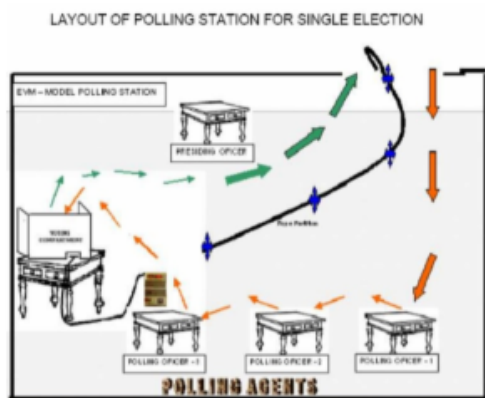

নির্বাচক নিবন্ধন আধিকারিকের স্বাক্ষর

Nazri Naksha

Google Map View

Polling Station Building Front View

Polling Station Front View

Cad View

Key MAP View

1 নাম : মধুমৈত্রী সেন পিতার নাম: আম্মাল কান্তি সেন বাড়ির নং : 148 বয়স : 24 লিঙ্গ : মহিলা	XXR2582815 ফটো উপলব্ধ	2 নাম : শ্রেয়া ঘোষ পিতার নাম: অভয় পদ ঘোষ বাড়ির নং : - বয়স : 23 লিঙ্গ : মহিলা	XXR2582617 ফটো উপলব্ধ	3 নাম : বেনু বেরা পিতার নাম: মিত অচিন্ত বেরা বাড়ির নং : - বয়স : 52 লিঙ্গ : পুরুষ	XXR2582781 ফটো উপলব্ধ
4 নাম : অর্পণ ঘোষ পিতার নাম: অরুণ ঘোষ বাড়ির নং : - বয়স : 23 লিঙ্গ : পুরুষ	XXR2582559 ফটো উপলব্ধ	5 নাম : তৃষা ঘোষ পিতার নাম: শ্রীকান্ত ঘোষ বাড়ির নং : 141 বয়স : 22 লিঙ্গ : মহিলা	XXR2699122 ফটো উপলব্ধ	6 নাম : তৃষা ঘোষ স্বামীর নাম: জয়দীপ ঘোষ বাড়ির নং : 161 বয়স : 33 লিঙ্গ : মহিলা	XXR2711067 ফটো উপলব্ধ
7 নাম : বিধান কুমার মন্ডল পিতার নাম: মনোরঞ্জন মন্ডল বাড়ির নং : n0205 বয়স : 51 লিঙ্গ : পুরুষ	BWC3768579 ফটো উপলব্ধ	8 নাম : বিপাশা মন্ডল পিতার নাম: বিধান কুমার মন্ডল বাড়ির নং : এন0205 বয়স : 23 লিঙ্গ : মহিলা	XXR2582435 ফটো উপলব্ধ	9 নাম : পিয়ালি ঘোষ পিতার নাম: অরুণ ঘোষ বাড়ির নং : - বয়স : 27 লিঙ্গ : মহিলা	XXR2582641 ফটো উপলব্ধ
10 নাম : ইষিকা আদক পিতার নাম: অলোক কুমার আদক বাড়ির নং : - বয়স : 23 লিঙ্গ : মহিলা	XXR2582666 ফটো উপলব্ধ	11 নাম : বাবাই দাস মায়ের নাম: পুষ্প দাস বাড়ির নং : - বয়স : 26 লিঙ্গ : পুরুষ	XXR2582740 ফটো উপলব্ধ	12 নাম : সুখমা আগরওয়াল স্বামীর নাম: সুবোধ কুমার আগরওয়াল বাড়ির নং : 12 বয়স : 35 লিঙ্গ : মহিলা	XXR2714202 ফটো উপলব্ধ
13 নাম : সোমা আচার্য পিতার নাম: ফনীন্দ্র আচার্য বাড়ির নং : n0050 বয়স : 50 লিঙ্গ : মহিলা	WB/17/116/333629 ফটো উপলব্ধ	14 নাম : নিতাই আচার্য পিতার নাম: ফনীন্দ্র আচার্য বাড়ির নং : n0050 বয়স : 56 লিঙ্গ : পুরুষ	WB/17/116/333120 ফটো উপলব্ধ	15 নাম : কামনারানী আচার্য স্বামীর নাম: ফনীন্দ্র আচার্য বাড়ির নং : n0050 বয়স : 79 লিঙ্গ : মহিলা	WB/17/116/333628 ফটো উপলব্ধ
16 নাম : সুমনা ব্যানার্জী স্বামীর নাম: বিশ্বজিৎ ব্যানার্জী বাড়ির নং : n0269 বয়স : 41 লিঙ্গ : মহিলা	LQR3241437 ফটো উপলব্ধ	17 নাম : সুজয় বোস পিতার নাম: কল্যাণ বোস বাড়ির নং : সী2-43/এচ/এ/ন্যু বয়স : 36 লিঙ্গ : পুরুষ	AIV1548429 ফটো উপলব্ধ	18 নাম : রীনা আদক স্বামীর নাম: বিমল আদক বাড়ির নং : n0008 বয়স : 51 লিঙ্গ : মহিলা	WB/17/117/120229 ফটো উপলব্ধ
19 নাম : মনিষা আদক স্বামীর নাম: অমর আদক বাড়ির নং : n0092 বয়স : 37 লিঙ্গ : মহিলা	AIV1054816 ফটো উপলব্ধ	20 নাম : সুশীল কুমার আদক পিতার নাম: বৈদ্যনাথ আদক বাড়ির নং : n0011 বয়স : 73 লিঙ্গ : পুরুষ	WB/17/116/333075 ফটো উপলব্ধ	21 নাম : দেবশীষ আদক পিতার নাম: সুশীল কুমার আদক বাড়ির নং : n0011 বয়স : 38 লিঙ্গ : পুরুষ	GFR2677441 ফটো উপলব্ধ
22 নাম : রিমা দে আদক স্বামীর নাম: কল্যান আদক বাড়ির নং : এন0091 বয়স : 36 লিঙ্গ : মহিলা	AIV0016642 ফটো উপলব্ধ	23 নাম : নিভা আদক স্বামীর নাম: মাধব আদক বাড়ির নং : n0101 বয়স : 67 লিঙ্গ : মহিলা	XXR2409514 ফটো উপলব্ধ	24 নাম : শায়ন আদক পিতার নাম: অমিয়া প্রসাদ আদক বাড়ির নং : N00090 বয়স : 24 লিঙ্গ : পুরুষ	XXR2410058 ফটো উপলব্ধ
25 নাম : সন্ধ্যারাণী আদক স্বামীর নাম: বলরাম আদক বাড়ির নং : C-2-14/115 বয়স : 78 লিঙ্গ : মহিলা	WB/17/116/333520 ফটো উপলব্ধ	26 নাম : সুশান্ত আদক পিতার নাম: বলরাম আদক বাড়ির নং : C2-14/115 বয়স : 57 লিঙ্গ : পুরুষ	WB/17/116/333277 ফটো উপলব্ধ	27 নাম : মৌসুমী আদক স্বামীর নাম: প্রশান্ত আদক বাড়ির নং : C2-14/115 বয়স : 43 লিঙ্গ : মহিলা	GFR2038164 ফটো উপলব্ধ
28 নাম : দিপাঙ্কিতা আদক স্বামীর নাম: প্রদীপ আদক বাড়ির নং : N0000 বয়স : 36 লিঙ্গ : মহিলা	XXR2409969 ফটো উপলব্ধ	29 নাম : নুপুর আদক পিতার নাম: শ্রীকান্ত আদক বাড়ির নং : N000 বয়স : 24 লিঙ্গ : মহিলা	XXR2410009 ফটো উপলব্ধ	30 নাম : অঙ্কিতা আদক পিতার নাম: অরবিন্দ আদক বাড়ির নং : N0093 বয়স : 27 লিঙ্গ : মহিলা	XXR2409951 ফটো উপলব্ধ