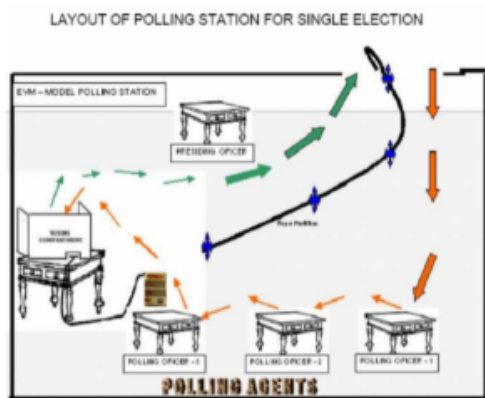

নির্বাচক নিবন্ধন আধিকারিকের স্বাক্ষর

Nazri Naksha

Google Map View

Polling Station Building Front View

Polling Station Front View

Cad View

Key MAP View

1 নাম : রীনা দেবী পিতার নাম: বকিল সিং বাড়ির নং : n0176 বয়স : 52 লিঙ্গ : মহিলা	XXR1962828 ফটো উপলব্ধ	2 নাম : মুনমুন দাস স্বামীর নাম: নীলকান্ত দাস বাড়ির নং : n0176 বয়স : 43 লিঙ্গ : মহিলা	GFR2336816 ফটো উপলব্ধ	3 নাম : রিক মন্ডল পিতার নাম: মুগাল মন্ডল বাড়ির নং : 00 বয়স : 23 লিঙ্গ : পুরুষ	XXR2586477 ফটো উপলব্ধ
4 নাম : সূচীসমীতা রায় পিতার নাম: চিত্ত রঞ্জন রায় বাড়ির নং : 00 বয়স : 23 লিঙ্গ : মহিলা	XXR2586444 ফটো উপলব্ধ	5 নাম : বর্ষা মন্ডল পিতার নাম: অশোক মন্ডল বাড়ির নং : 00 বয়স : 23 লিঙ্গ : মহিলা	XXR2586527 ফটো উপলব্ধ	6 নাম : মালা মিশ্র স্বামীর নাম: মনোজীত মিশ্র বাড়ির নং : 00 বয়স : 43 লিঙ্গ : মহিলা	XXR2586378 ফটো উপলব্ধ
7 নাম : স্নেহা পাখিরা পিতার নাম: সঞ্জয় পাখিরা বাড়ির নং : এন00 বয়স : 24 লিঙ্গ : মহিলা	XXR2586451 ফটো উপলব্ধ	8 নাম : ঋতু সেনাপতি পিতার নাম: প্রদীপ সেনাপতি বাড়ির নং : 113 বয়স : 27 লিঙ্গ : মহিলা	XXR2586311 ফটো উপলব্ধ	9 নাম : শর্মিলা দাস পিতার নাম: বালাই দাস বাড়ির নং : 00 বয়স : 30 লিঙ্গ : মহিলা	XXR2586667 ফটো উপলব্ধ
10 নাম : সৌমেন আদক মায়ের নাম: মামোনী আদক বাড়ির নং : 00 বয়স : 23 লিঙ্গ : পুরুষ	XXR2586287 ফটো উপলব্ধ	11 নাম : বিপ্লব দাস পিতার নাম: বিশ্বজিৎ দাস বাড়ির নং : 113 বয়স : 26 লিঙ্গ : পুরুষ	XXR2586220 ফটো উপলব্ধ	12 নাম : স্মৃতি ঘোষ স্বামীর নাম: শিলদিত্যা ঘোষ বাড়ির নং : ডী1-140/41/2 বয়স : 29 লিঙ্গ : মহিলা	XXR2586345 ফটো উপলব্ধ
13 নাম : আশিষ সেনাপতি পিতার নাম: অশোক সেনাপতি বাড়ির নং : এন00 বয়স : 27 লিঙ্গ : পুরুষ	XXR2586634 ফটো উপলব্ধ	14 নাম : সুভাংগী কর্মকার পিতার নাম: বিশ্বজিৎ কর্মকার বাড়ির নং : 00 বয়স : 23 লিঙ্গ : মহিলা	XXR2586642 ফটো উপলব্ধ	15 নাম : মৌ দাস পিতার নাম: নীলকান্ত দাস বাড়ির নং : 00 বয়স : 23 লিঙ্গ : মহিলা	XXR2586428 ফটো উপলব্ধ
16 নাম : রিমা মন্ডল স্বামীর নাম: আরিত্র মন্ডল বাড়ির নং : 00 বয়স : 25 লিঙ্গ : মহিলা	XXR2586501 ফটো উপলব্ধ	17 নাম : চম্পা (মামা) মণ্ডল স্বামীর নাম: স্বপন মণ্ডল বাড়ির নং : n0165 বয়স : 40 লিঙ্গ : মহিলা	XXR1561984 ফটো উপলব্ধ	18 নাম : রুম্পা অধিকারী মায়ের নাম: শচী অধিকারী বাড়ির নং : n0188 বয়স : 48 লিঙ্গ : মহিলা	XXR1972215 ফটো উপলব্ধ
19 নাম : মায়্যা আদক স্বামীর নাম: সমীর আদক বাড়ির নং : n0024 বয়স : 62 লিঙ্গ : মহিলা	XXR2324325 ফটো উপলব্ধ	20 নাম : স্বরূপ আদক পিতার নাম: সমীর আদক বাড়ির নং : n0024 বয়স : 29 লিঙ্গ : পুরুষ	XXR1962646 ফটো উপলব্ধ	21 নাম : অসীম আদক পিতার নাম: সমীর আদক বাড়ির নং : n0024 বয়স : 32 লিঙ্গ : পুরুষ	XXR1561893 ফটো উপলব্ধ
22 নাম : ইন্দ্রজিৎ আদক পিতার নাম: অজিত আদক বাড়ির নং : N000 বয়স : 24 লিঙ্গ : পুরুষ	XXR2394245 ফটো উপলব্ধ	23 নাম : সুনীল কুমার আদক পিতার নাম: ক্ষিতীশ আদক বাড়ির নং : n0024 বয়স : 71 লিঙ্গ : পুরুষ	XXR2393817 ফটো উপলব্ধ	24 নাম : শুভাশীষ আদক পিতার নাম: কালীপদ আদক বাড়ির নং : n0011 বয়স : 62 লিঙ্গ : পুরুষ	GFR1329515 ফটো উপলব্ধ
25 নাম : সমীর আদক পিতার নাম: ক্ষিতীশ আদক বাড়ির নং : N0000 বয়স : 70 লিঙ্গ : পুরুষ	XXR2393882 ফটো উপলব্ধ	26 নাম : সুসীমা খামারু স্বামীর নাম: পিন্টু খামারু বাড়ির নং : ই2-94/এ বয়স : 44 লিঙ্গ : মহিলা	CFZ1252980 ফটো উপলব্ধ	27 নাম : দিশা আদক পিতার নাম: সন্দীপ আদক বাড়ির নং : এন0016 বয়স : 21 লিঙ্গ : মহিলা	XXR2753176 ফটো উপলব্ধ
28 নাম : দেবরঞ্জন আদক পিতার নাম: নন্দলাল আদক বাড়ির নং : n0012 বয়স : 53 লিঙ্গ : পুরুষ	WB/17/116/354635 ফটো উপলব্ধ	29 নাম : মন্দিরা আদক পিতার নাম: মনোরঞ্জন আদক বাড়ির নং : n0012 বয়স : 32 লিঙ্গ : মহিলা	XXR1705284 ফটো উপলব্ধ	30 নাম : সীমা আদক স্বামীর নাম: মনোরঞ্জন আদক বাড়ির নং : n0012 বয়স : 58 লিঙ্গ : মহিলা	WB/17/116/354843 ফটো উপলব্ধ