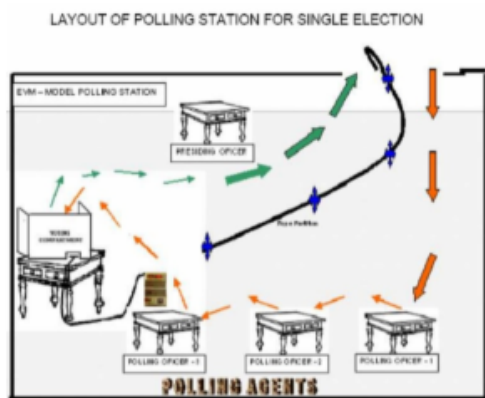

নির্বাচক নিবন্ধন আধিকারিকের স্বাক্ষর

Nazri Naksha

Google Map View

Polling Station Building Front View

Polling Station Front View

Cad View

Key MAP View

|  |                          |   |                                |  |                                |
|--|--------------------------|---|--------------------------------|--|--------------------------------|
| 1<br>নাম : সাকিনা খাতুন<br>পিতার নাম : নূর মহম্মদ খাতুন<br>বাড়ির নং : n0015<br>বয়স : 30 লিঙ্গ : মহিলা        | XXR1962919<br>ফটো উপলব্ধ | 2<br>নাম : সেখ সারুখ<br>পিতার নাম : সেখ ইমাম বক্স<br>বাড়ির নং : n0015<br>বয়স : 31 লিঙ্গ : পুরুষ                         | XXR1962984<br>ফটো উপলব্ধ       | 3<br>নাম : সাকিনা খাতুন<br>পিতার নাম : নূর মহম্মদ সেখ<br>বাড়ির নং : n0015<br>বয়স : 31 লিঙ্গ : মহিলা                    | XXR1838341<br>ফটো উপলব্ধ       |
| 4<br>নাম : রেহানা খাতুন<br>পিতার নাম : সেখ ইমাম বক্স<br>বাড়ির নং : n0015<br>বয়স : 33 লিঙ্গ : মহিলা           | XXR1838317<br>ফটো উপলব্ধ | 5<br>নাম : সেখ সাইদুল ইসলাম<br>পিতার নাম : সেখ নূরুল ইসলাম<br>বাড়ির নং : n0015<br>বয়স : 35 লিঙ্গ : পুরুষ                | XXR1090448<br>ফটো উপলব্ধ       | 6<br>নাম : জামিলা বিবি<br>স্বামীর নাম : সেখ আব্দুল রাজ্জাক<br>বাড়ির নং : n0015<br>বয়স : 36 লিঙ্গ : মহিলা               | XXR1838358<br>ফটো উপলব্ধ       |
| 7<br>নাম : ফরিদা বিবি<br>স্বামীর নাম : সেখ রহিম<br>বাড়ির নং : n0001<br>বয়স : 45 লিঙ্গ : মহিলা                | GHR1269141<br>ফটো উপলব্ধ | 8<br>নাম : সাবিয়া খাতুন<br>স্বামীর নাম : মিনারা বিবি<br>বাড়ির নং : n0018<br>বয়স : 30 লিঙ্গ : মহিলা                     | XXR1972207<br>ফটো উপলব্ধ       | 9<br>নাম : মনিরা জমাদার<br>স্বামীর নাম : আমান উল্লাহ জমাদার<br>বাড়ির নং : n0006<br>বয়স : 44 লিঙ্গ : মহিলা              | GFR2499937<br>ফটো উপলব্ধ       |
| 10<br>নাম : আলমিশা কয়াল<br>স্বামীর নাম : জুবাইদ কয়াল<br>বাড়ির নং : n0006<br>বয়স : 30 লিঙ্গ : মহিলা         | AIV1483429<br>ফটো উপলব্ধ | 11<br>নাম : জুবাইদ কয়াল<br>পিতার নাম : সেখ রহিম কয়াল<br>বাড়ির নং : n0006<br>বয়স : 32 লিঙ্গ : পুরুষ                    | XXR1705441<br>ফটো উপলব্ধ       | 12<br>নাম : জোবেদা বিবি<br>স্বামীর নাম : সেখ রহিম কয়াল<br>বাড়ির নং : n0006<br>বয়স : 62 লিঙ্গ : মহিলা                  | WB/17/116/354369<br>ফটো উপলব্ধ |
| 13<br>নাম : জাহাঙ্গীর আলি জমাদার<br>পিতার নাম : আনোয়ার জমাদার<br>বাড়ির নং : n0006<br>বয়স : 45 লিঙ্গ : পুরুষ | GFR1331578<br>ফটো উপলব্ধ | 14<br>নাম : জামানুজ্জামাদার<br>পিতার নাম : আনোয়ার জমাদার<br>বাড়ির নং : n0006<br>বয়স : 54 লিঙ্গ : পুরুষ                 | XXR2648582<br>ফটো উপলব্ধ       | 15<br>নাম : আমানুজ্জামাদার<br>পিতার নাম : আনোয়ার জমাদার<br>বাড়ির নং : n0006<br>বয়স : 60 লিঙ্গ : পুরুষ                 | WB/17/116/354064<br>ফটো উপলব্ধ |
| 16<br>নাম : মহঃ জমিল<br>পিতার নাম : আব্দুল গফফর<br>বাড়ির নং : 00<br>বয়স : 45 লিঙ্গ : পুরুষ                   | GFR2328201<br>ফটো উপলব্ধ | 17<br>নাম : মোহম্মদ সামিম মোহম্মদ<br>পিতার নাম : মোহম্মদ জামিল মোহম্মদ<br>বাড়ির নং : এফ1-৫৪/এ<br>বয়স : 24 লিঙ্গ : পুরুষ | XXR2808202<br>ফটো উপলব্ধ       | 18<br>নাম : মোহম্মদ সলিম মোহম্মদ<br>পিতার নাম : মোহম্মদ জামিল মোহম্মদ<br>বাড়ির নং : এফ1-৫৪/এ<br>বয়স : 24 লিঙ্গ : পুরুষ | XXR2808228<br>ফটো উপলব্ধ       |
| 19<br>নাম : সেখ ইয়াসিন আলী<br>পিতার নাম : সেখ রসিদ আলী<br>বাড়ির নং : এফ1-71/নিই<br>বয়স : 39 লিঙ্গ : পুরুষ   | GFR2500056<br>ফটো উপলব্ধ | 20<br>নাম : রহিম সেখ<br>পিতার নাম : জিয়াদ সেখ<br>বাড়ির নং : n0022<br>বয়স : 56 লিঙ্গ : পুরুষ                            | WB/17/116/354446<br>ফটো উপলব্ধ | 21<br>নাম : সেখ হাসেম আলী<br>পিতার নাম : সেখ জিয়াদ আলী<br>বাড়ির নং : n0022<br>বয়স : 43 লিঙ্গ : পুরুষ                  | GFR2338002<br>ফটো উপলব্ধ       |
| 22<br>নাম : আজমিরা বিবি<br>স্বামীর নাম : ফিরোজ মোল্লা<br>বাড়ির নং : n0177<br>বয়স : 38 লিঙ্গ : মহিলা          | GFR2677037<br>ফটো উপলব্ধ | 23<br>নাম : জাকির মোল্লা<br>পিতার নাম : বাবুল্লাহ মোল্লা<br>বাড়ির নং : n0042<br>বয়স : 36 লিঙ্গ : পুরুষ                  | GFR2730703<br>ফটো উপলব্ধ       | 24<br>নাম : রেহেনা বিবি<br>স্বামীর নাম : জাকির মোল্লা<br>বাড়ির নং : n0042<br>বয়স : 40 লিঙ্গ : মহিলা                    | XXR1314129<br>ফটো উপলব্ধ       |
| 25<br>নাম : মনিরা বিবি<br>স্বামীর নাম : বাবুল<br>বাড়ির নং : n0036<br>বয়স : 44 লিঙ্গ : মহিলা                  | GFR2337798<br>ফটো উপলব্ধ | 26<br>নাম : এমামন বিবি<br>স্বামীর নাম : সান্তার সেখ<br>বাড়ির নং : n0036<br>বয়স : 71 লিঙ্গ : মহিলা                       | WB/17/116/354613<br>ফটো উপলব্ধ | 27<br>নাম : সৈরাব আলি সেখ<br>পিতার নাম : নয়িম উদ্দিন সেখ<br>বাড়ির নং : n0023<br>বয়স : 42 লিঙ্গ : পুরুষ                | GFR2678787<br>ফটো উপলব্ধ       |
| 28<br>নাম : আমিনা বিবি<br>স্বামীর নাম : জাকির হোসেন সেখ<br>বাড়ির নং : n0023<br>বয়স : 43 লিঙ্গ : মহিলা        | XXR1041508<br>ফটো উপলব্ধ | 29<br>নাম : কুলসান বিবি<br>স্বামীর নাম : সেখ আন্তোর আলি<br>বাড়ির নং : n0020<br>বয়স : 66 লিঙ্গ : মহিলা                   | WB/17/116/354456<br>ফটো উপলব্ধ | 30<br>নাম : আমিনা খাতুন<br>পিতার নাম : আন্তোর আলি সেখ<br>বাড়ির নং : n0020<br>বয়স : 40 লিঙ্গ : মহিলা                    | XXR1562099<br>ফটো উপলব্ধ       |