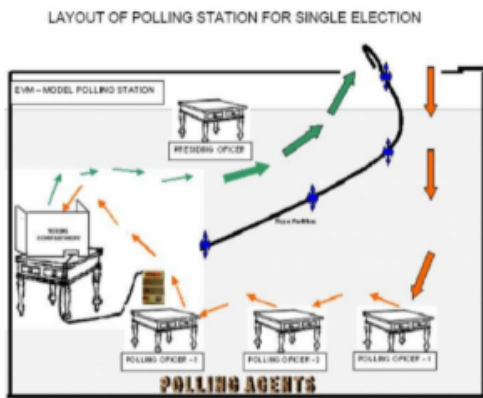

নির্বাচক নিবন্ধন আধিকারিকের স্বাক্ষর

Nazri Naksha

Google Map View

Polling Station Building Front View

Polling Station Front View

Cad View

Key MAP View

1 নাম : ফজিলা স্বামীর নাম: এরশাদ বাড়ির নং : n0005 বয়স : 76 লিঙ্গ : মহিলা	DSW2827061 ফটো উপলব্ধ	2 নাম : সাবিনা ইয়াসমিন স্বামীর নাম: সাইফুল মোল্লা বাড়ির নং : n0040 বয়স : 36 লিঙ্গ : মহিলা	XXR1496090 ফটো উপলব্ধ	3 নাম : রিজিয়া স্বামীর নাম: ফিরোজ বাড়ির নং : ০১ বয়স : 75 লিঙ্গ : মহিলা	XXR2293918 ফটো উপলব্ধ
4 নাম : আদুরা বিবি স্বামীর নাম: সামসুদ্দিন মোল্লা বাড়ির নং : 0019 বয়স : 32 লিঙ্গ : মহিলা	XXR1734953 ফটো উপলব্ধ	5 নাম : সামসুদ্দিন মোল্লা পিতার নাম: সোলেমান মোল্লা বাড়ির নং : 0019 বয়স : 41 লিঙ্গ : পুরুষ	XXR0003178 ফটো উপলব্ধ	6 নাম : নাজিমুদ্দিন মোল্লা পিতার নাম: সোলেমান মোল্লা বাড়ির নং : 0019 বয়স : 43 লিঙ্গ : পুরুষ	XXR0003160 ফটো উপলব্ধ
7 নাম : রফিকা স্বামীর নাম: সাহাজান বাড়ির নং : n0019 বয়স : 59 লিঙ্গ : মহিলা	WB/17/115/240634 ফটো উপলব্ধ	8 নাম : সাহিফুদ্দিন মোল্লা পিতার নাম: সাহাজান মোল্লা বাড়ির নং : n0019 বয়স : 30 লিঙ্গ : পুরুষ	XXR1734524 ফটো উপলব্ধ	9 নাম : আলমগীর মোল্লা পিতার নাম: সাহাজান মোল্লা বাড়ির নং : n0019 বয়স : 45 লিঙ্গ : মহিলা	XXR1879394 ফটো উপলব্ধ
10 নাম : সাহাজান মোল্লা অন্যান্য: সলেমান বাড়ির নং : n0019 বয়স : 65 লিঙ্গ : পুরুষ	WB/17/115/240482 ফটো উপলব্ধ	11 নাম : রহিমা স্বামীর নাম: রফিক বাড়ির নং : n0065 বয়স : 56 লিঙ্গ : মহিলা	WB/17/115/240374 ফটো উপলব্ধ	12 নাম : সুজাউদ্দিন মোল্লা পিতার নাম: রফিক মোল্লা বাড়ির নং : n0065 বয়স : 29 লিঙ্গ : পুরুষ	XXR1879097 ফটো উপলব্ধ
13 নাম : রফিক মোল্লা পিতার নাম: সেকেন্দার মোল্লা বাড়ির নং : n0065 বয়স : 61 লিঙ্গ : পুরুষ	WB/17/115/240583 ফটো উপলব্ধ	14 নাম : হাসানুরজামান মোল্লা পিতার নাম: মেজবাউদ্দিন মোল্লা বাড়ির নং : n0062 বয়স : 36 লিঙ্গ : পুরুষ	XXR1127232 ফটো উপলব্ধ	15 নাম : মনিরা বিকি স্বামীর নাম: সাহাজান মোল্লা বাড়ির নং : n0062 বয়স : 39 লিঙ্গ : মহিলা	XXR0005868 ফটো উপলব্ধ
16 নাম : আনিসুর রহমান মোল্লা পিতার নাম: মোস্তাকিম বাড়ির নং : n0062 বয়স : 45 লিঙ্গ : পুরুষ	DSW2419554 ফটো উপলব্ধ	17 নাম : ইয়াসমিনা বিবি স্বামীর নাম: ইয়াসিন মোল্লা বাড়ির নং : n0062 বয়স : 40 লিঙ্গ : মহিলা	XXR0005843 ফটো উপলব্ধ	18 নাম : ইয়াসিন মোল্লা পিতার নাম: মোরসলিম মোল্লা বাড়ির নং : n0062 বয়স : 50 লিঙ্গ : পুরুষ	XXR2146017 ফটো উপলব্ধ
19 নাম : মাসুদা স্বামীর নাম: মুস্তাকিম বাড়ির নং : n0062 বয়স : 57 লিঙ্গ : মহিলা	DSW2828077 ফটো উপলব্ধ	20 নাম : গোলবিবি অন্যান্য: মোরসলিম বাড়ির নং : n0062 বয়স : 76 লিঙ্গ : মহিলা	WB/17/115/240365 ফটো উপলব্ধ	21 নাম : মাজেদা বিবি স্বামীর নাম: রুহুলআমিন খান বাড়ির নং : n0058 বয়স : 56 লিঙ্গ : মহিলা	XXR2885200 ফটো উপলব্ধ
22 নাম : সাহিদা আটা পিতার নাম: এরসাদ বাড়ির নং : n0005 বয়স : 42 লিঙ্গ : মহিলা	DSW2827087 ফটো উপলব্ধ	23 নাম : রহমত আলি আটা পিতার নাম: এরসাদ বাড়ির নং : n0005 বয়স : 43 লিঙ্গ : পুরুষ	DSW2827079 ফটো উপলব্ধ	24 নাম : সানোয়ার আলি আটা পিতার নাম: এরসাদ বাড়ির নং : n0005 বয়স : 43 লিঙ্গ : পুরুষ	DSW2417178 ফটো উপলব্ধ
25 নাম : রওশনারা স্বামীর নাম: লাল্টু বাড়ির নং : n0005 বয়স : 44 লিঙ্গ : মহিলা	WB/17/115/240214 ফটো উপলব্ধ	26 নাম : নূরকিসুম আটা স্বামীর নাম: আসলাম আটা বাড়ির নং : n0005 বয়স : 56 লিঙ্গ : মহিলা	XXR2289379 ফটো উপলব্ধ	27 নাম : সারাউদ্দিন খাঁ পিতার নাম: মনসুর আলি বাড়ির নং : n0011 বয়স : 35 লিঙ্গ : পুরুষ	XXR1495894 ফটো উপলব্ধ
28 নাম : সামসুদ্দিন খান পিতার নাম: মনসুর আলি বাড়ির নং : n0011 বয়স : 43 লিঙ্গ : পুরুষ	DSW2827186 ফটো উপলব্ধ	29 নাম : জামালউদ্দিন খান পিতার নাম: মনসুর খান বাড়ির নং : n0011 বয়স : 56 লিঙ্গ : পুরুষ	WB/17/115/240862 ফটো উপলব্ধ	30 নাম : খোভেজা স্বামীর নাম: মনসুর বাড়ির নং : n0011 বয়স : 76 লিঙ্গ : মহিলা	WB/17/115/240715 ফটো উপলব্ধ