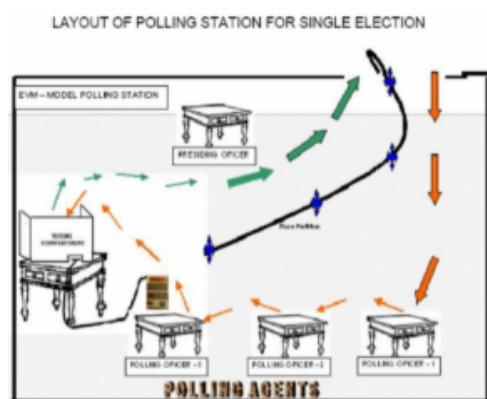

নির্বাচক নিবন্ধন আধিকারিকের স্বাক্ষর

Nazri Naksha

Google Map View

Polling Station Building Front View

Polling Station Front View

Cad View

Key MAP View

1 নাম : সেখ কুরবান পিতার নাম: সেখ জব্বার বাড়ির নং : n0216 বয়স : 32 লিঙ্গ : পুরুষ	XXR1746379 ফটো উপলব্ধ	2 নাম : ফিরোজা বেগম স্বামীর নাম: সেখ নূর উল্লাহ বাড়ির নং : n0173 বয়স : 54 লিঙ্গ : মহিলা	DSW2893154 ফটো উপলব্ধ	3 নাম : সোনালী ঝা পিতার নাম: তারকেশ্বর নাথ ঝা বাড়ির নং : n0415 বয়স : 26 লিঙ্গ : মহিলা	XXR2197879 ফটো উপলব্ধ
4 নাম : আফসানা খাতুন পিতার নাম: মহঃ আজিম বাড়ির নং : n0325 বয়স : 42 লিঙ্গ : মহিলা	FKC1428762 ফটো উপলব্ধ	5 নাম : পল্লবী নস্কর পিতার নাম: বাবু নস্কর বাড়ির নং : এন00 বয়স : 25 লিঙ্গ : মহিলা	XXR2225225 ফটো উপলব্ধ	6 নাম : সুজলা রায় পিতার নাম: ভোলা রায় বাড়ির নং : এন00 বয়স : 27 লিঙ্গ : পুরুষ	XXR2252484 ফটো উপলব্ধ
7 নাম : খোকোন চৌধুরী পিতার নাম: সফর চৌধুরী বাড়ির নং : N000 বয়স : 24 লিঙ্গ : পুরুষ	XXR2460772 ফটো উপলব্ধ	8 নাম : গীতা দেবী স্বামীর নাম: সারয়ন কুমার কুমী বাড়ির নং : N0000 বয়স : 47 লিঙ্গ : মহিলা	XXR2463552 ফটো উপলব্ধ	9 নাম : রেখা মন্ডল স্বামীর নাম: চন্দন মন্ডল বাড়ির নং : N0000 বয়স : 38 লিঙ্গ : মহিলা	XXR2463347 ফটো উপলব্ধ
10 নাম : দিগ্বী সরকার পিতার নাম: কৃষ্ণা সরকার বাড়ির নং : N0000 বয়স : 24 লিঙ্গ : মহিলা	XXR2463164 ফটো উপলব্ধ	11 নাম : প্রমোদ কুমার পাল পিতার নাম: দোয়ারিকা পাল বাড়ির নং : N0000 বয়স : 46 লিঙ্গ : পুরুষ	XXR2461994 ফটো উপলব্ধ	12 নাম : ইশ্রীতা রানা পিতার নাম: অনন্ত রানা বাড়ির নং : N0000 বয়স : 28 লিঙ্গ : মহিলা	XXR2463412 ফটো উপলব্ধ
13 নাম : রাশী চন্দ্র স্বামীর নাম: কৃষ্ণ শাহ বাড়ির নং : N000 বয়স : 36 লিঙ্গ : মহিলা	XXR2461119 ফটো উপলব্ধ	14 নাম : অজয় কুমার চৌধুরী পিতার নাম: রাজ কুমার চৌধুরী বাড়ির নং : N0000 বয়স : 26 লিঙ্গ : পুরুষ	XXR2464303 ফটো উপলব্ধ	15 নাম : সুব্রত হালদার পিতার নাম: সুবল হালদার বাড়ির নং : N0000 বয়স : 25 লিঙ্গ : পুরুষ	XXR2462273 ফটো উপলব্ধ
16 নাম : প্রিয়া নস্কর পিতার নাম: রমেন নস্কর বাড়ির নং : বী4-60/23 রামপুর বয়স : 29 লিঙ্গ : মহিলা	XXR2462018 ফটো উপলব্ধ	17 নাম : মানু বিবি পিতার নাম: আলম সেখ বাড়ির নং : N0000 বয়স : 51 লিঙ্গ : মহিলা	XXR2463297 ফটো উপলব্ধ	18 নাম : নন্দিতা নস্কর স্বামীর নাম: রমেন নস্কর বাড়ির নং : বী4-60/23 বয়স : 51 লিঙ্গ : মহিলা	XXR2462166 ফটো উপলব্ধ
19 নাম : রমেন নস্কর পিতার নাম: বিজয় নস্কর বাড়ির নং : বী-4-60/23 বয়স : 53 লিঙ্গ : পুরুষ	XXR2462075 ফটো উপলব্ধ	20 নাম : আব্দুল ওয়ামিদ মায়ের নাম: মেহেরন নেসা বিবি বাড়ির নং : N0000 বয়স : 26 লিঙ্গ : পুরুষ	XXR2463214 ফটো উপলব্ধ	21 নাম : পিন্ধি সরকার স্বামীর নাম: গৌতম সরকার বাড়ির নং : n0323 বয়স : 47 লিঙ্গ : মহিলা	XXR1889294 ফটো উপলব্ধ
22 নাম : পৃথ্বিরাজ নস্কর পিতার নাম: রাধেশ্যাম নস্কর বাড়ির নং : N00 বয়স : 25 লিঙ্গ : পুরুষ	XXR2238913 ফটো উপলব্ধ	23 নাম : দীপিকা সিং পিতার নাম: দিলীপ কুমার সিং বাড়ির নং : বী4-194/ই/ন্যু বয়স : 25 লিঙ্গ : মহিলা	NSR2262269 ফটো উপলব্ধ	24 নাম : ত্রীশা সাহা পিতার নাম: কাঞ্চন কুমার সাহা বাড়ির নং : এন0000 বয়স : 23 লিঙ্গ : মহিলা	XXR2592251 ফটো উপলব্ধ
25 নাম : মমোন মন্ডল স্বামীর নাম: কার্তিক মন্ডল বাড়ির নং : এন0000 বয়স : 33 লিঙ্গ : মহিলা	XXR2592061 ফটো উপলব্ধ	26 নাম : কৃষ্ণা সাউ স্বামীর নাম: বিষ্ণু পদ সাউ বাড়ির নং : 00 বয়স : 30 লিঙ্গ : মহিলা	XXR2661700 ফটো উপলব্ধ	27 নাম : সন্দীপ কুমার মন্ডল পিতার নাম: ভরত মন্ডল বাড়ির নং : 00 বয়স : 22 লিঙ্গ : পুরুষ	XXR2675247 ফটো উপলব্ধ
28 নাম : পূর্ণ দাস পিতার নাম: মহারাজ দাস বাড়ির নং : 00 বয়স : 22 লিঙ্গ : পুরুষ	XXR2675320 ফটো উপলব্ধ	29 নাম : সুস্মিতা দাস পিতার নাম: দিলীপ লাল দাস বাড়ির নং : বী-4-192/1লপ 54/13 বয়স : 35 লিঙ্গ : মহিলা	XXR2675403 ফটো উপলব্ধ	30 নাম : কার্তিক বিশ্বাস পিতার নাম: রাবি বিশ্বাস বাড়ির নং : 00 বয়স : 23 লিঙ্গ : পুরুষ	XXR2664266 ফটো উপলব্ধ